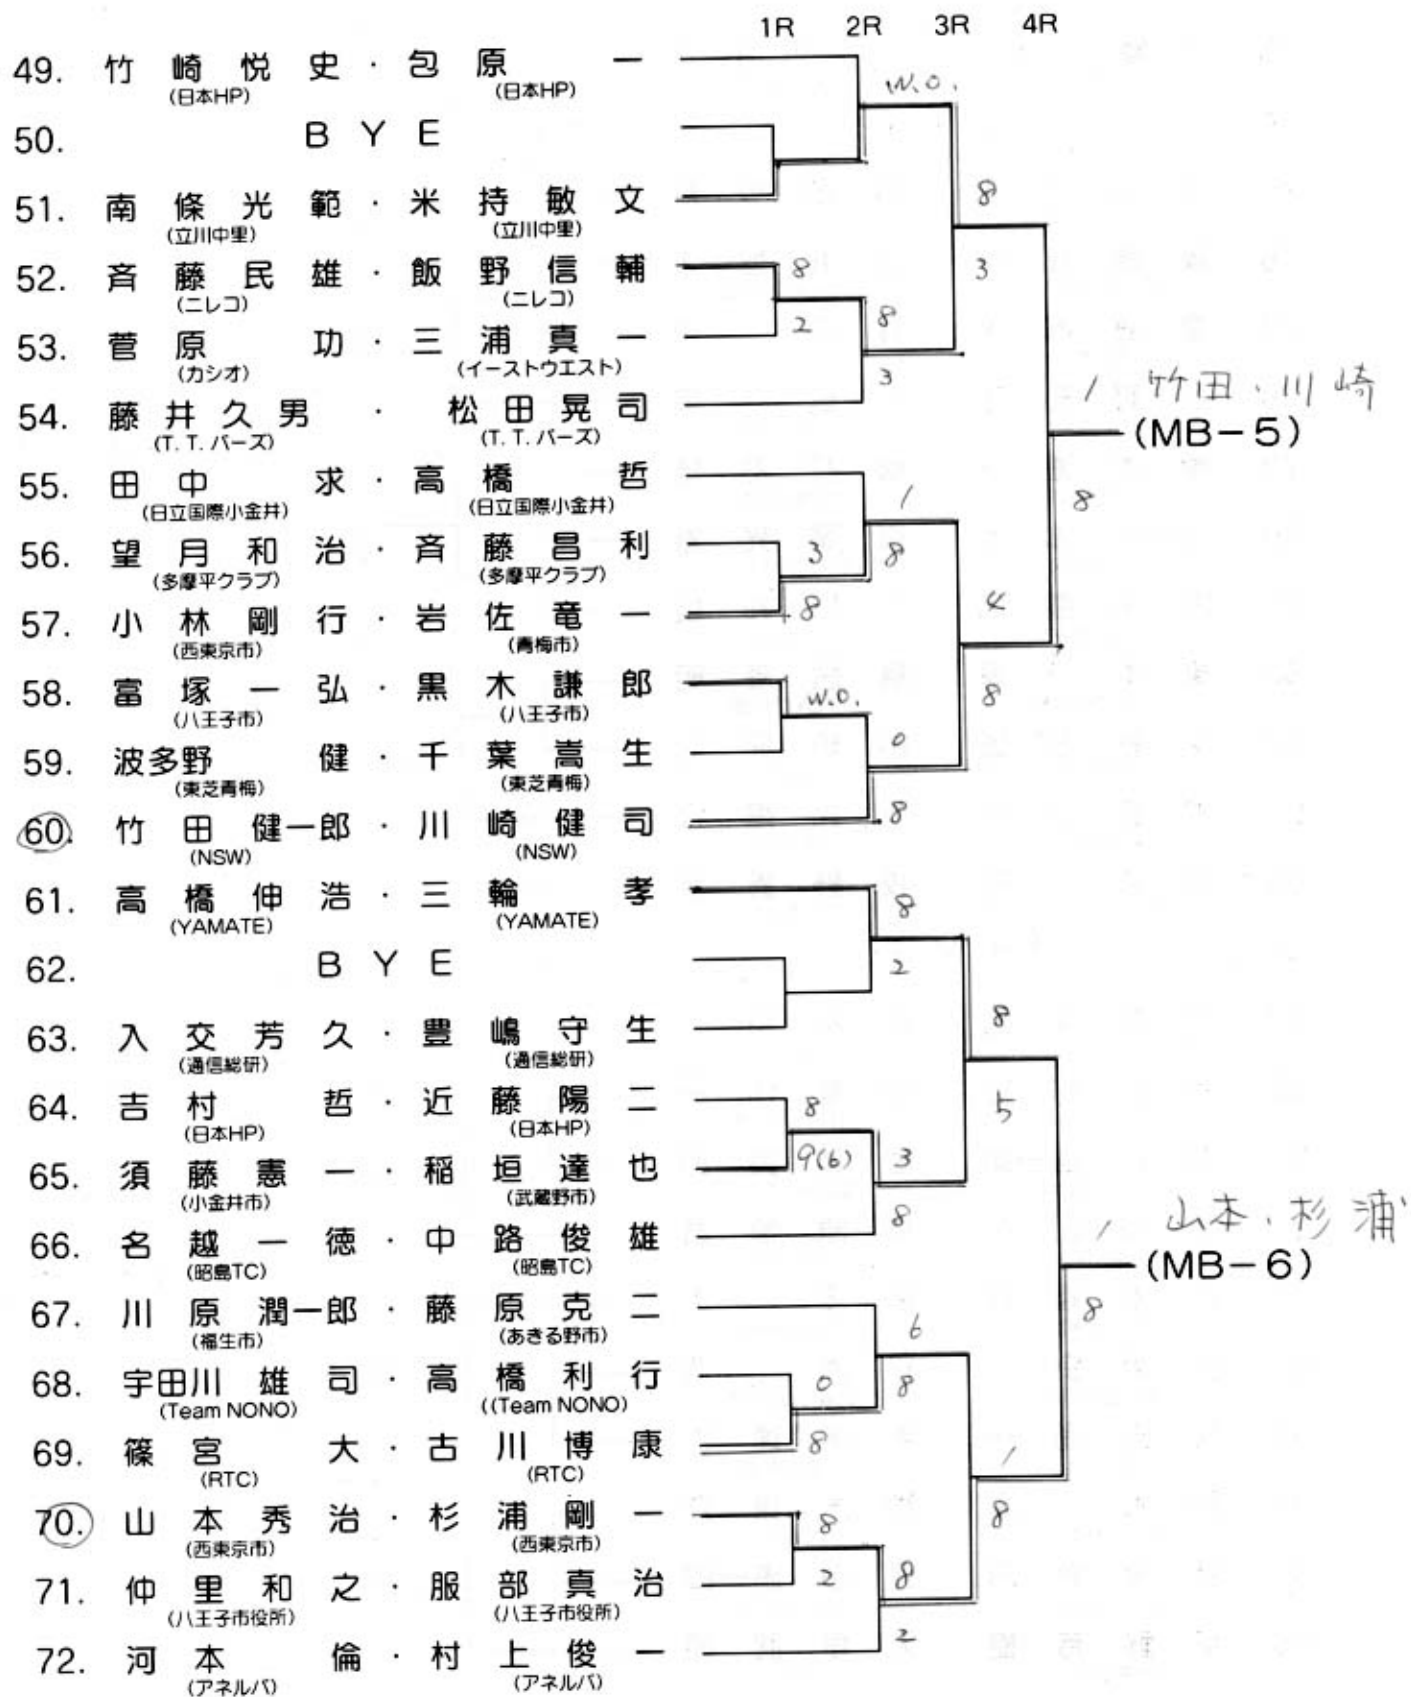

◆第33回多摩社会人オープン・ダブルス選手権大会 一般男子 B