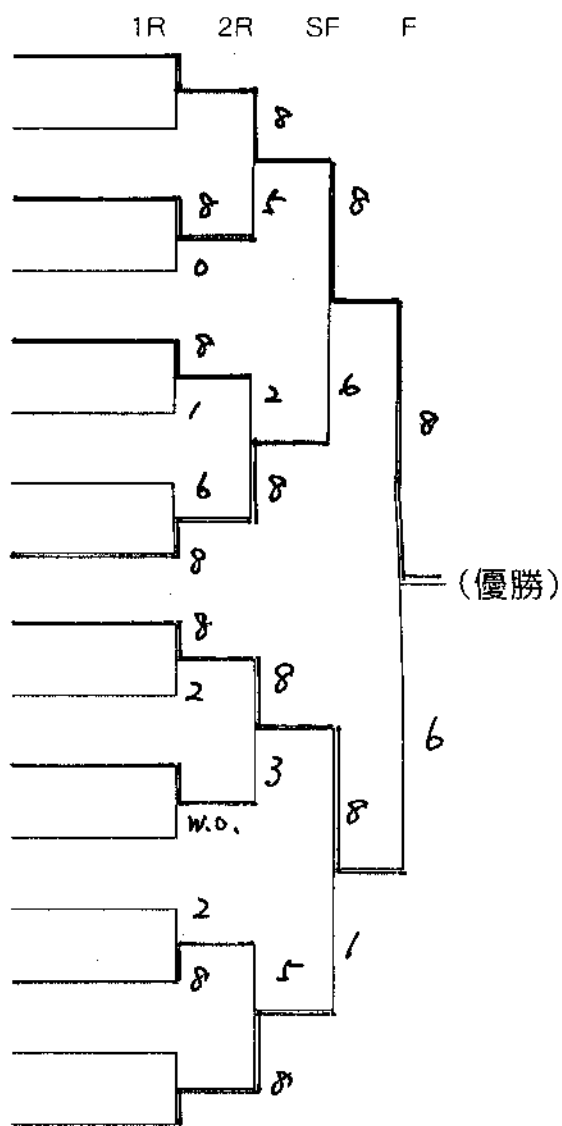

◆第34回多摩社会人オープン・ダブルス選手権大会 グランドベテラン

① 宮川 光弘・池上 良幸 (小平市 ・小平市)

2. BYE

3. 高見沢一利・高田 滋 (平山台TC ・平山台TC)

4. 柏原 秀敏・中川 正生 (立川IGTC ・立川IGTC)

5. 田中 仁・清武 宏司 (小金井市 ・小平TC)

6. 野田 順一・関根 英夫 (三鷹市 ・府中市)

7. 永田 真規・藤原 優子 (百草TG ・日野市)

8. 津曲 静雄・小田 福則 (武蔵野市 ・小平市)

9. 谷戸 肇・太田揮久規 (平山台TG ・平山台TG)

10. 有賀 文六・青木 久雄 (狛江市 ・狛江市)

11. 沖津 博義・関川 愛佐 (百草TG ・百草TG)

12. 井川 宏・山崎 昇 (三鷹市 ・三鷹市)

13. 福地 敏雄・松本 正 (アルファ ・アルファ)

14. 関根 栄一・野沢 淳 (シティーホール ・シティーホール)

15. BYE

16. 藤本 貴久・松島 竹次 (八王子VY ・八王子市)