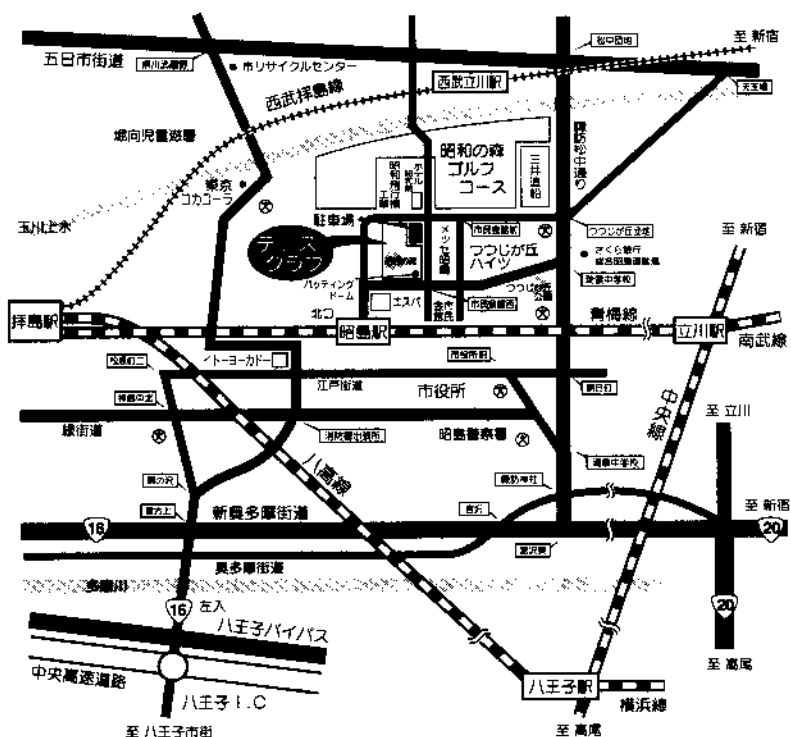

◆ 会場案内 ◆

昭和の森 テニスクラブ

昭島市田中町600番地
TEL 042 (543) 2101
新宿から約40分
(JR中央線利用の場合)
昭島駅(青梅線)
北口前から徒歩5分

駐車場を利用の場合は、帰る際「多摩社会人ダブルスに参加」と受付に駐車券を提出すると
駐車料金が無料になります。