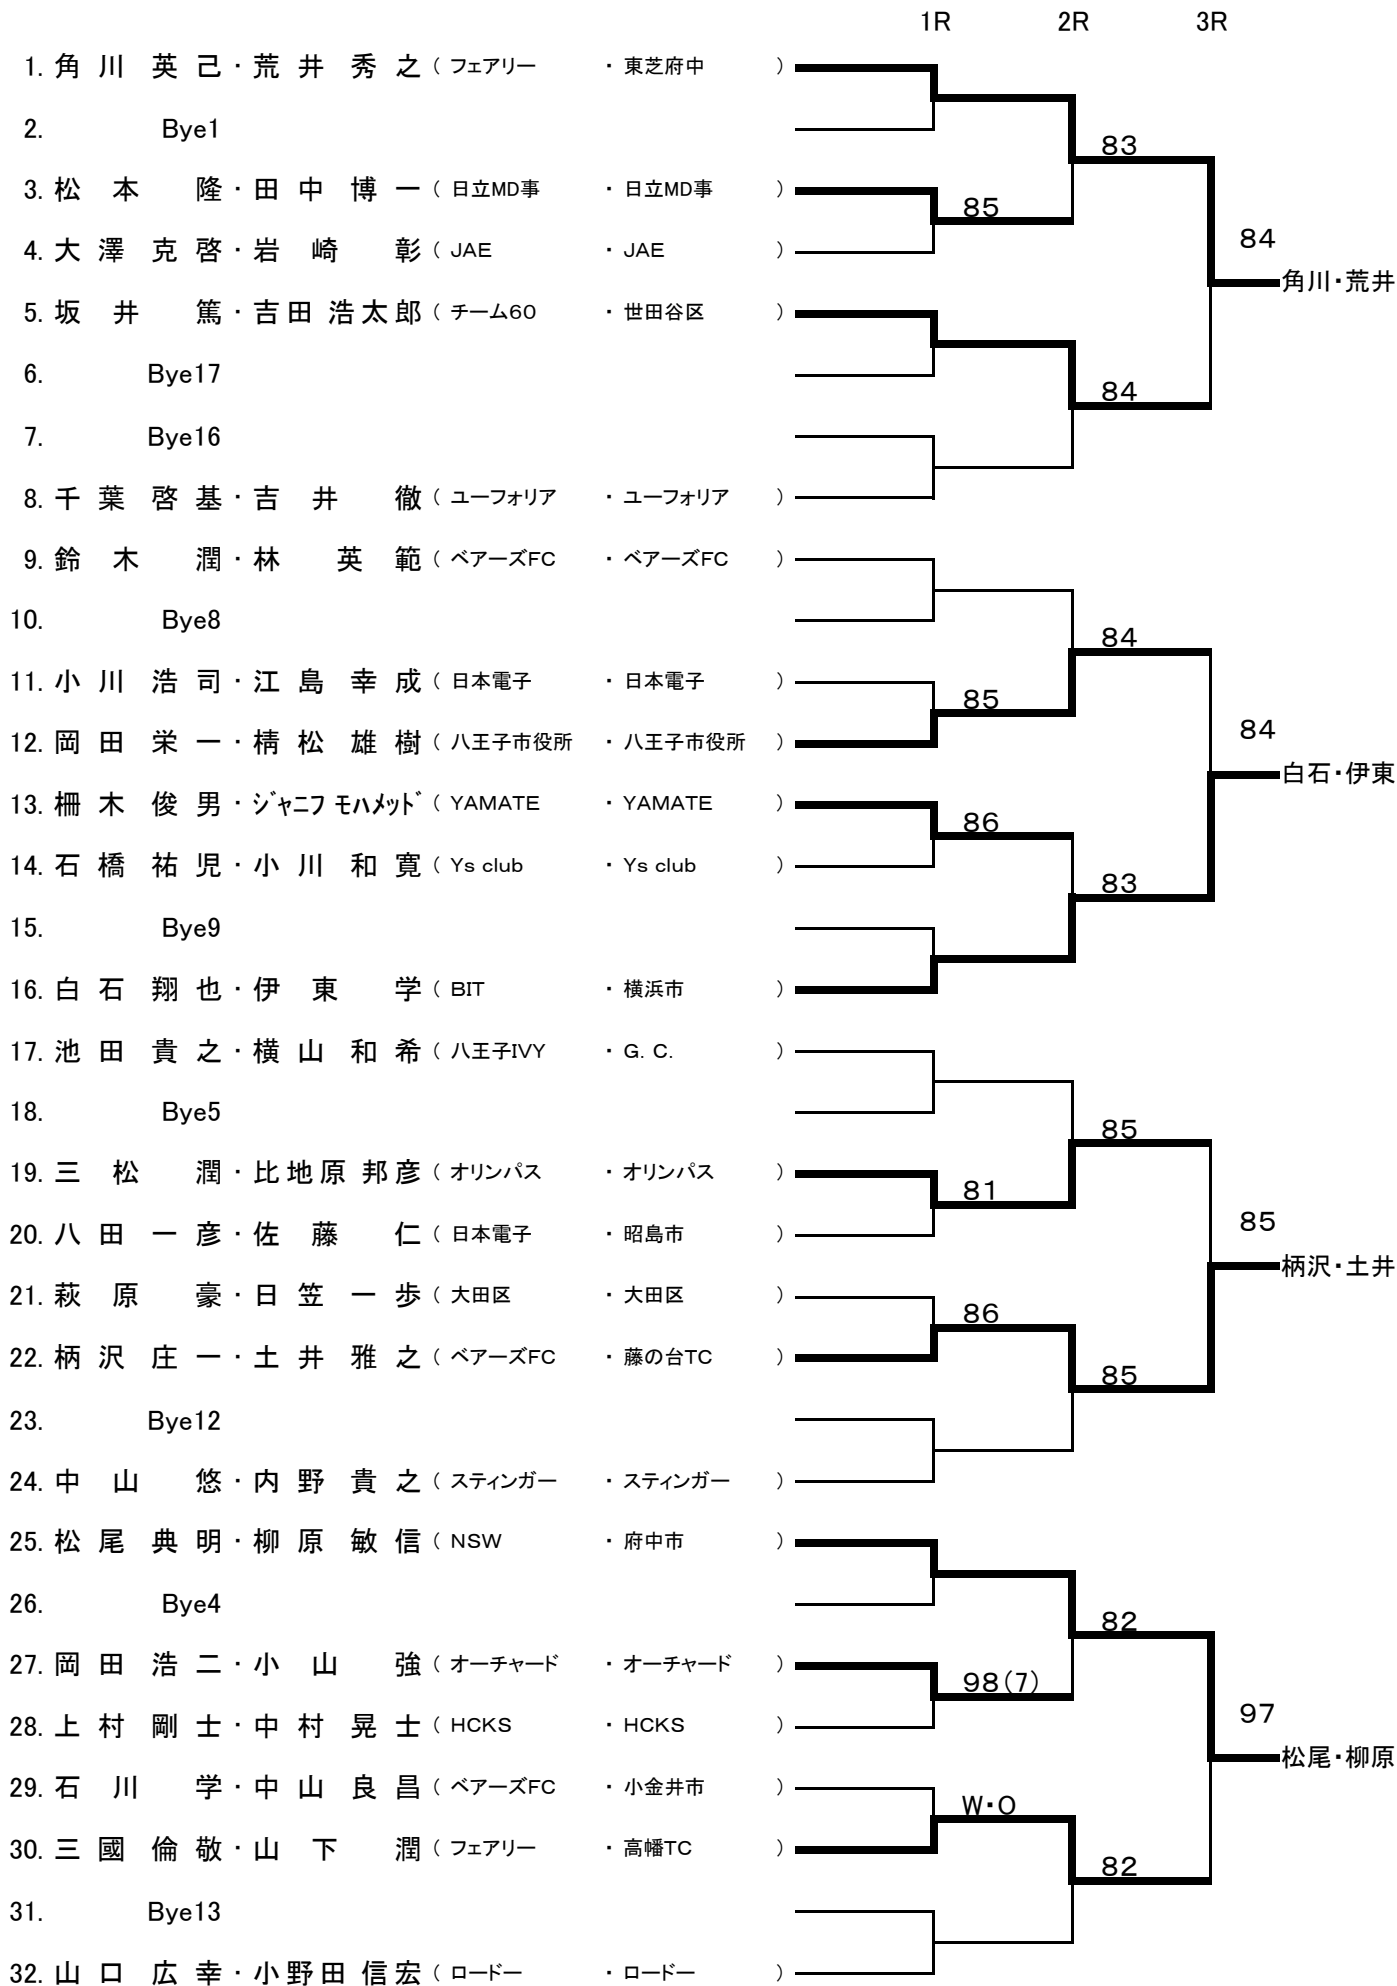

◆第42回多摩社会人オープン・ダブルス選手権大会

一般男子 A

◆第42回多摩社会人オープン・ダブルス選手権大会

一般男子 A

◆第42回多摩社会人オープン・ダブルス選手権大会

一般男子 B

1R 2R 3R 4R

順位	選手名	所属1	所属2	1R	2R	3R	4R	備考
1.	長瀬 英明・椎原 恭平	FLATTERS	FLATTERS			86		
2.	Bye1							
3.	日色 大輔・猪岡 正治	MBTC	印西市				97	
4.	桜井 健・島名 純一	桜井ふあくとりー	桜井ふあくとりー	80				
5.	水越 慎二・高野 雅夫	多摩市	稲城市		80			
6.	立山 修・中村 照男	SATC	立川ルーデンス				80	桜井・島名
7.	関根 陸浩・田中 健司	所沢市	三郷市		82			
8.	林 壮・甲田 道明	日本分光	日本分光	W・O				
9.	水車 正・堀本 卓	立川市	小平市			82		
10.	岩崎 智一・前原 拓弥	YAMATE	YAMATE	86				
11.	吉田 奨・関 真人	板橋区	青梅市		83			
12.	柏谷 嘉弘・飯島 洋一	昭島市	武蔵野市					
13.	菊池 良・橋本 淳	FLATTERS	FLATTERS		80			
14.	清水 俊雄・福原 孝美	小平市	国分寺市	W・O				
15.	倉田 孝正・瀬沼 弘文	TTバーズ	八王子市			83		
16.	鈴木 優輝・川杉 孝夫	ウエストサイドクラブ	ウエストサイドクラブ	86				
17.	古賀 淳・荒井 輝繁	東芝青梅	東芝青梅		97			
18.	開沼 聡・中田 徹	府中市	川崎市				84	梅津・高野
19.	田部 英俊・菅 佑介	アバンセTC	横浜市		86			
20.	乙幡 英樹・金子 泰之	立川TC	立川TC	82				
21.	林 晃行・高村 悠	日本分光	日本分光			82		
22.	清水 薫・小林 新吉	アロカ	アロカ	81				
23.	峰尾 圭一・金杉 勇介	PAR-BOYS	PAR-BOYS		84			
24.	梅津 聡・高野 智弘	一光	一光					
25.	右田 真・石橋 由希夫	八王子市	八王子市		83			
26.	Bye5							
27.	深田 啓志・細川 智弘	横浜市	浦安市			97		
28.	土肥 泰二・古永 浩祥	小平市	東村山市	83				
29.	江田 幸夫・大林 好実	あきる野市	朝霞市		83			
30.	竹内 隆博・松本 浩一	日野市	八王子市				86	櫻山・榊原
31.	沢山 知克・笹尾 祥士	横浜市	西東京市		85			
32.	柴田 竜臣・磯崎 悠	町田市役所	町田市役所	81				
33.	檜山 俊彦・榊原 慎	日立中研	日立中研			83		
34.	宮子 孝・篠原 高明	YAMATE	FLATTERS	W・O				
35.	本橋 健一・半田 洋一	アロカ	アロカ		81			
36.	関 信幸・崎口 飛勇	川崎市	杉並区					
37.	数野 史明・坂本 功	青梅TC	青梅TC		83			
38.	Bye4							
39.	小山 安大・目黒 充	西東京市	青梅市			83		
40.	見高 宏明・江川 優太	多摩庭球軍団	多摩庭球軍団	82				
41.	石黒 賢・山口 慎二	G. C.	G. C.		85			
42.	土橋 直久・苦米地 悠太	櫛田エンジ	櫛田エンジ				83	常盤木・井上
43.	常盤木 啓・井上 壮太	JOVA	JOVA		84			
44.	神林 三則・浜島 秀博	さいたま市	春日部市	97				
45.	藤原 祥智・田代 健二	ロードー	ロードー			97		
46.	望月 祐也・時田 伊佐央	多摩平クラブ	多摩平クラブ	81				
47.	只熊 善一郎・長谷川 冬樹	小金井市	小平市		83			
48.	山根 幸一郎・中尾 裕一	八王子市	小金井市					