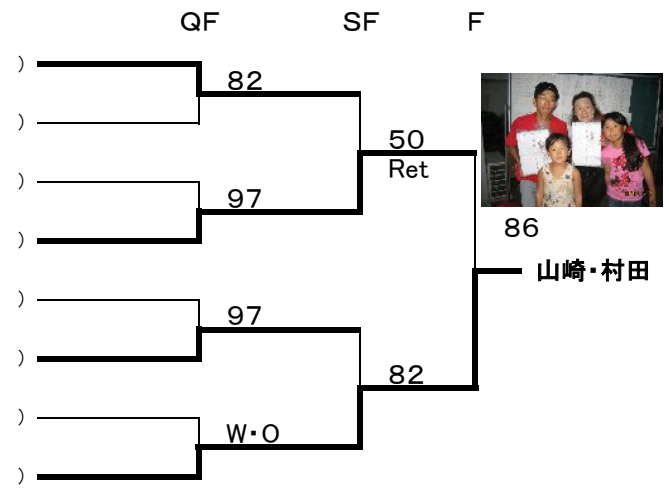

混 合

1. 高橋 克己・田村 豊美 (フェアリー ・ 府中市)
2. 梶松 雄樹・八木 陽子 (八王子市役所 ・ 崖っブリ)
3. 内海 元希・込谷 友佳 (立川市 ・ Take Off)
4. 荒井 秀之・伊藤 祐子 (東芝府中 ・ NICT)
5. 宮坂 みさ・角川 英己 (フェアリー ・ フェアリー)
6. 齋藤 太一・青山 真奈美 (フェアリー ・ フェアリー)
7. 田淵 健資・田淵 麻衣子 (大田区 ・ 大田区)
8. 山崎 武志・村田 珠美 (三鷹市 ・ 三鷹市)