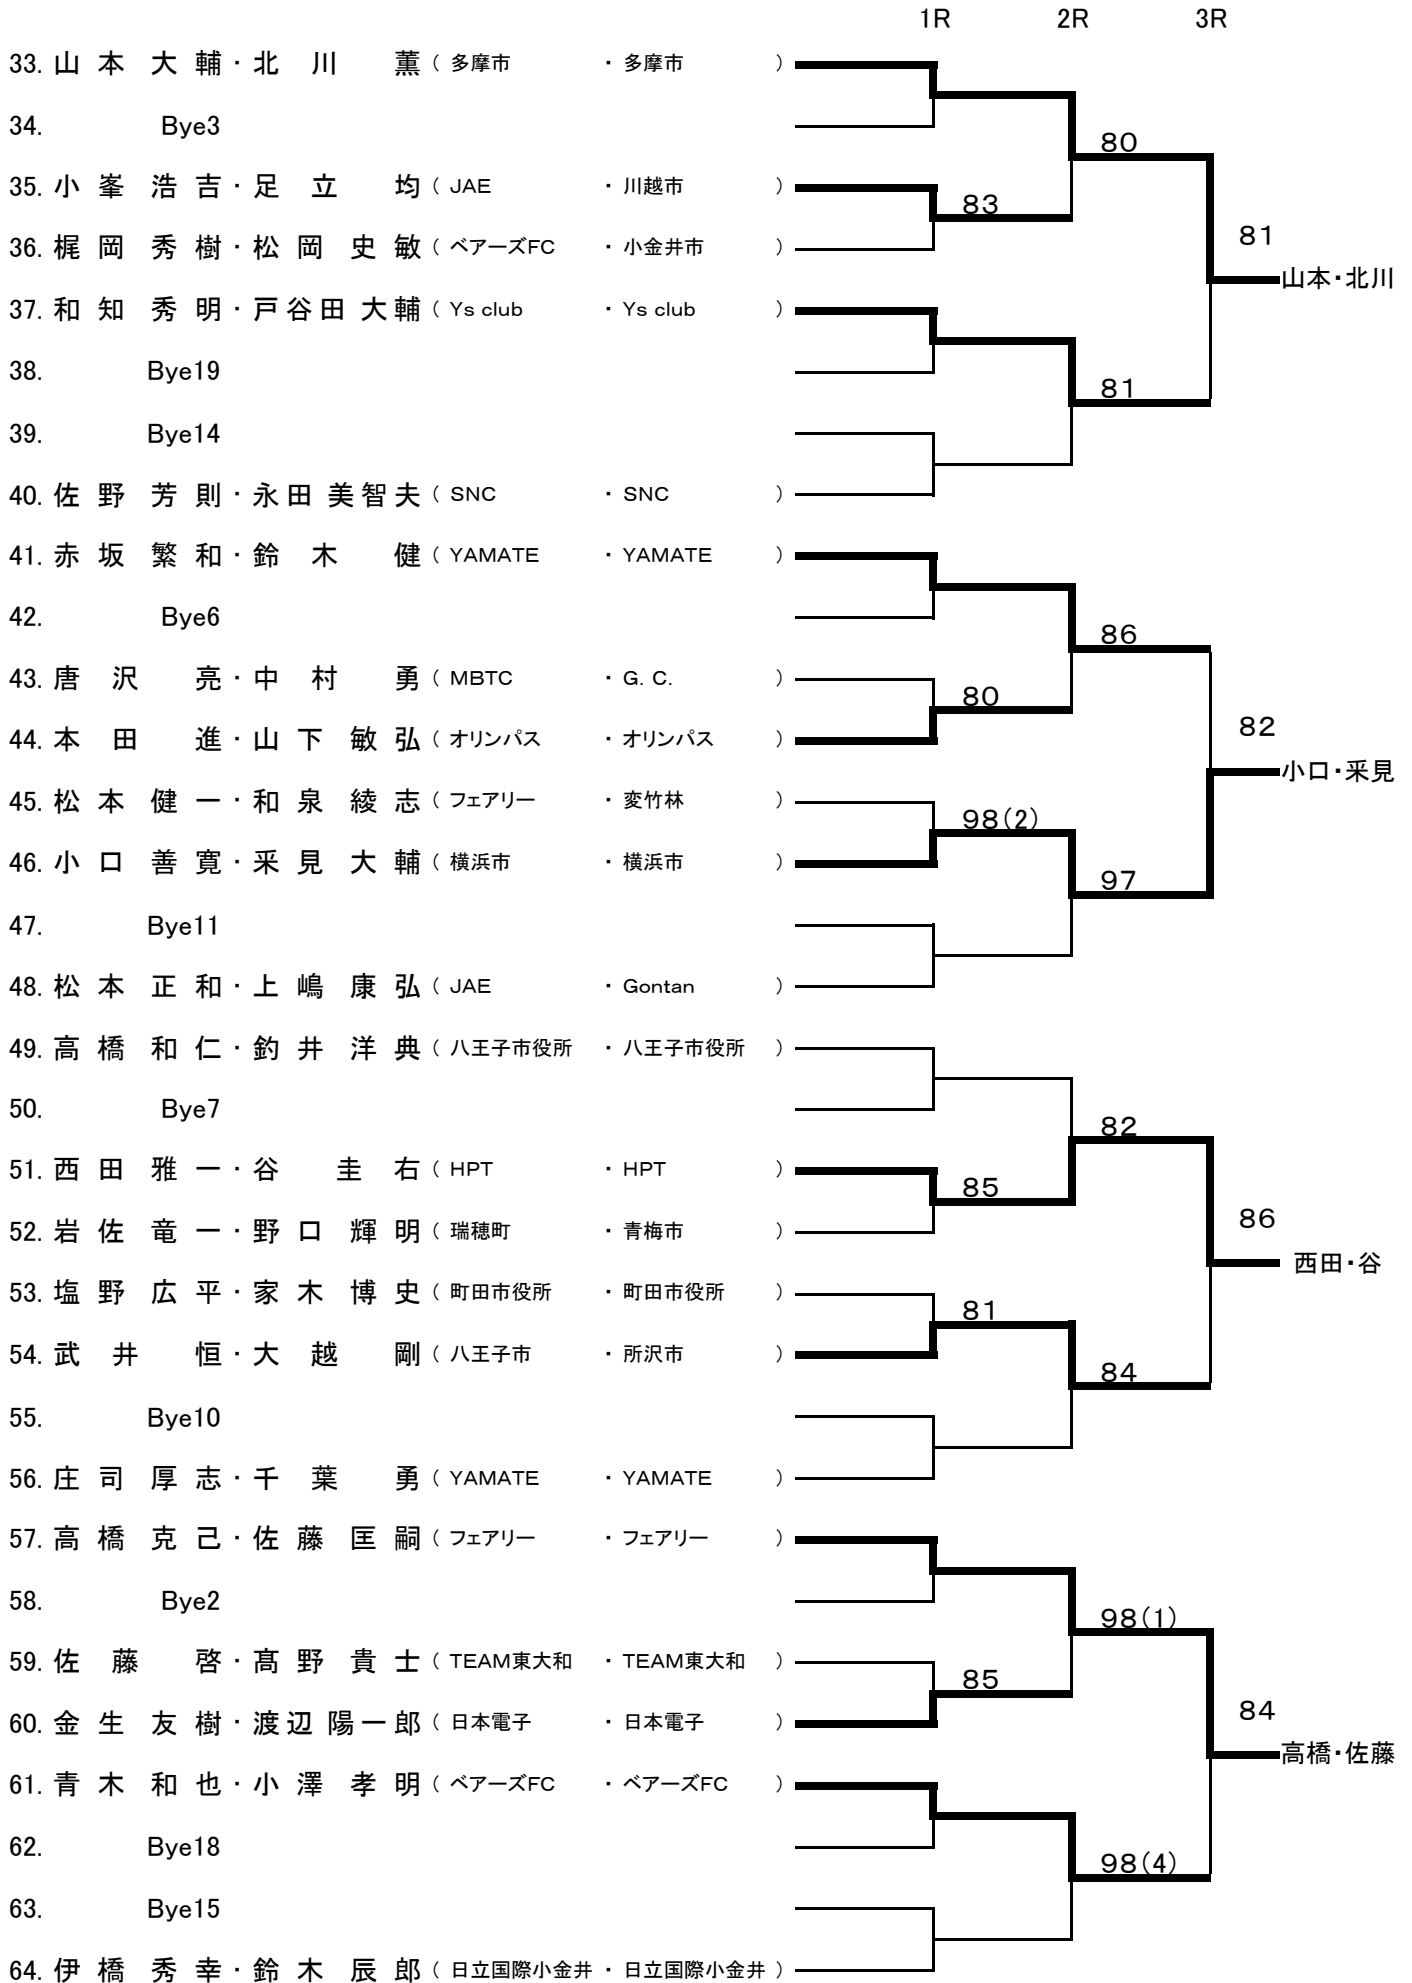

◆第42回多摩社会人オープン・ダブルス選手権大会

一般男子 A

◆第42回多摩社会人オープン・ダブルス選手権大会

一般男子 A

◆第42回多摩社会人オープン・ダブルス選手権大会

一般男子 B

1R 2R 3R 4R

順位	選手名	所属1	所属2	1R	2R	3R	4R	備考
1.	長瀬 英明・椎原 恭平	FLATTERS	FLATTERS			86		
2.	Bye1							
3.	日色 大輔・猪岡 正治	MBTC	印西市				97	
4.	桜井 健・島名 純一	桜井ふあくとりー	桜井ふあくとりー	80				
5.	水越 慎二・高野 雅夫	多摩市	稲城市		80			
6.	立山 修・中村 照男	SATC	立川ルーデンス				80	桜井・島名
7.	関根 陸浩・田中 健司	所沢市	三郷市		82			
8.	林 壮・甲田 道明	日本分光	日本分光	W・O				
9.	水車 正・堀本 卓	立川市	小平市			82		
10.	岩崎 智一・前原 拓弥	YAMATE	YAMATE	86				
11.	吉田 奨・関 真人	板橋区	青梅市		83			
12.	柏谷 嘉弘・飯島 洋一	昭島市	武蔵野市					
13.	菊池 良・橋本 淳	FLATTERS	FLATTERS		80			
14.	清水 俊雄・福原 孝美	小平市	国分寺市	W・O				
15.	倉田 孝正・瀬沼 弘文	TTバーズ	八王子市			83		
16.	鈴木 優輝・川杉 孝夫	ウエストサイドクラブ	ウエストサイドクラブ	86				
17.	古賀 淳・荒井 輝繁	東芝青梅	東芝青梅		97			
18.	開沼 聡・中田 徹	府中市	川崎市				84	梅津・高野
19.	田部 英俊・菅 佑介	アバンセTC	横浜市		86			
20.	乙幡 英樹・金子 泰之	立川TC	立川TC	82				
21.	林 晃行・高村 悠	日本分光	日本分光			82		
22.	清水 薫・小林 新吉	アロカ	アロカ	81				
23.	峰尾 圭一・金杉 勇介	PAR-BOYS	PAR-BOYS		84			
24.	梅津 聡・高野 智弘	一光	一光					
25.	右田 真・石橋 由希夫	八王子市	八王子市		83			
26.	Bye5							
27.	深田 啓志・細川 智弘	横浜市	浦安市			97		
28.	土肥 泰二・古永 浩祥	小平市	東村山市	83				
29.	江田 幸夫・大林 好実	あきる野市	朝霞市		83			
30.	竹内 隆博・松本 浩一	日野市	八王子市				86	櫻山・榊原
31.	沢山 知克・笹尾 祥士	横浜市	西東京市		85			
32.	柴田 竜臣・磯崎 悠	町田市役所	町田市役所	81				
33.	檜山 俊彦・榊原 慎	日立中研	日立中研			83		
34.	宮子 孝・篠原 高明	YAMATE	FLATTERS	W・O				
35.	本橋 健一・半田 洋一	アロカ	アロカ		81			
36.	関 信幸・崎口 飛勇	川崎市	杉並区					
37.	数野 史明・坂本 功	青梅TC	青梅TC		83			
38.	Bye4							
39.	小山 安大・目黒 充	西東京市	青梅市			83		
40.	見高 宏明・江川 優太	多摩庭球軍団	多摩庭球軍団	82				
41.	石黒 賢・山口 慎二	G. C.	G. C.		85			
42.	土橋 直久・苦米地 悠太	櫛田エンジ	櫛田エンジ				83	常盤木・井上
43.	常盤木 啓・井上 壮太	JOVA	JOVA		84			
44.	神林 三則・浜島 秀博	さいたま市	春日部市	97				
45.	藤原 祥智・田代 健二	ロードー	ロードー			97		
46.	望月 祐也・時田 伊佐央	多摩平クラブ	多摩平クラブ	81				
47.	只熊 善一郎・長谷川 冬樹	小金井市	小平市		83			
48.	山根 幸一郎・中尾 裕一	八王子市	小金井市					