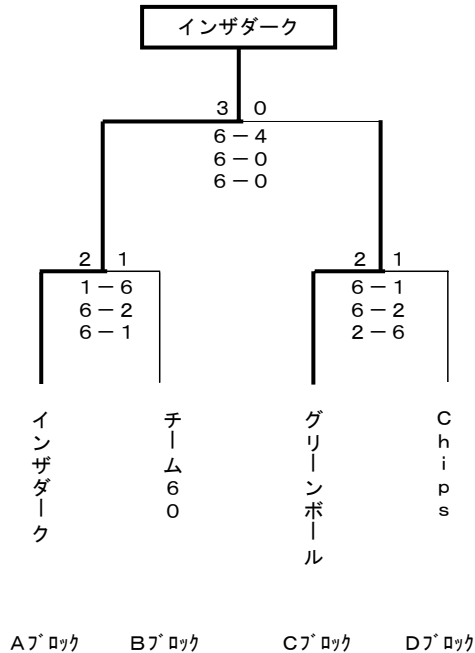

第46回 多摩社会人OLリーグ（秋季大会）結果

◎ 予 選 リ ー グ 結 果

ブロック	1位	2位	3位	4位	5位	予選実施日	場所
1-A	インザダーク	SPLASH	SATC	プリティウーマン		11月12日(日)	オーチャードテニスクラブ
1-B	チーム60	ベアーズA	ITC	羽沢倶楽部		11月4日(土)	吉祥女子テニスコート
1-C	グリーンボールTC	Hit Point	CHANCEt.c	八王子市役所A		11月12日(日)	片倉高校テニスコート
1-D	Chips	生一超	FLATTERS	立川GM		10月29日(日)	明治生命グリーンランド
2-A	日本HP	F.メイト	フロム忠生	Garden		10月21日(土)	吉祥女子テニスコート
2-B	シチズン時計	カシオ計算機	武蔵台TC	八王子市役所B		11月18日(土)	シチズン時計
2-C	ウエストサイドクラブ	Team107	帝人	コニカミノルタ		11月18日(土)	コニカミノルタ
2-D	TAMANIWA22	ベアーズB	沖電気	日野自動車		10月21日(土)	沖電気
2-E	日立MD事	ポチ	ウォータークラブ	キャンパネルバ		11月12日(日)	狛江市スポーツセンター
2-F	マヒマヒ	ラケットアーズ	横河電機	NEC府中		11月18日(土)	福生市南公園

<入替え>

1. 1部昇格チーム   来春季は1部ブロック
   (2部決勝大会優勝/準優勝/3位入賞チーム)   マヒマヒ、日本HP、日立MD事、シチズン時計
2. 2部降格チーム   来春季は2部ブロック
   (1部最下位チーム)   プリティウーマン、羽沢倶楽部、八王子市役所A、立川GM

◎ 決 勝 大 会 結 果

1部 決勝トーナメント

試合日: 2006年12月3日(日)
時間: 8:20~15:00
場所: 昭和の森テニスコート

優勝チーム: インザダーク
準優勝チーム: グリーンボールTC