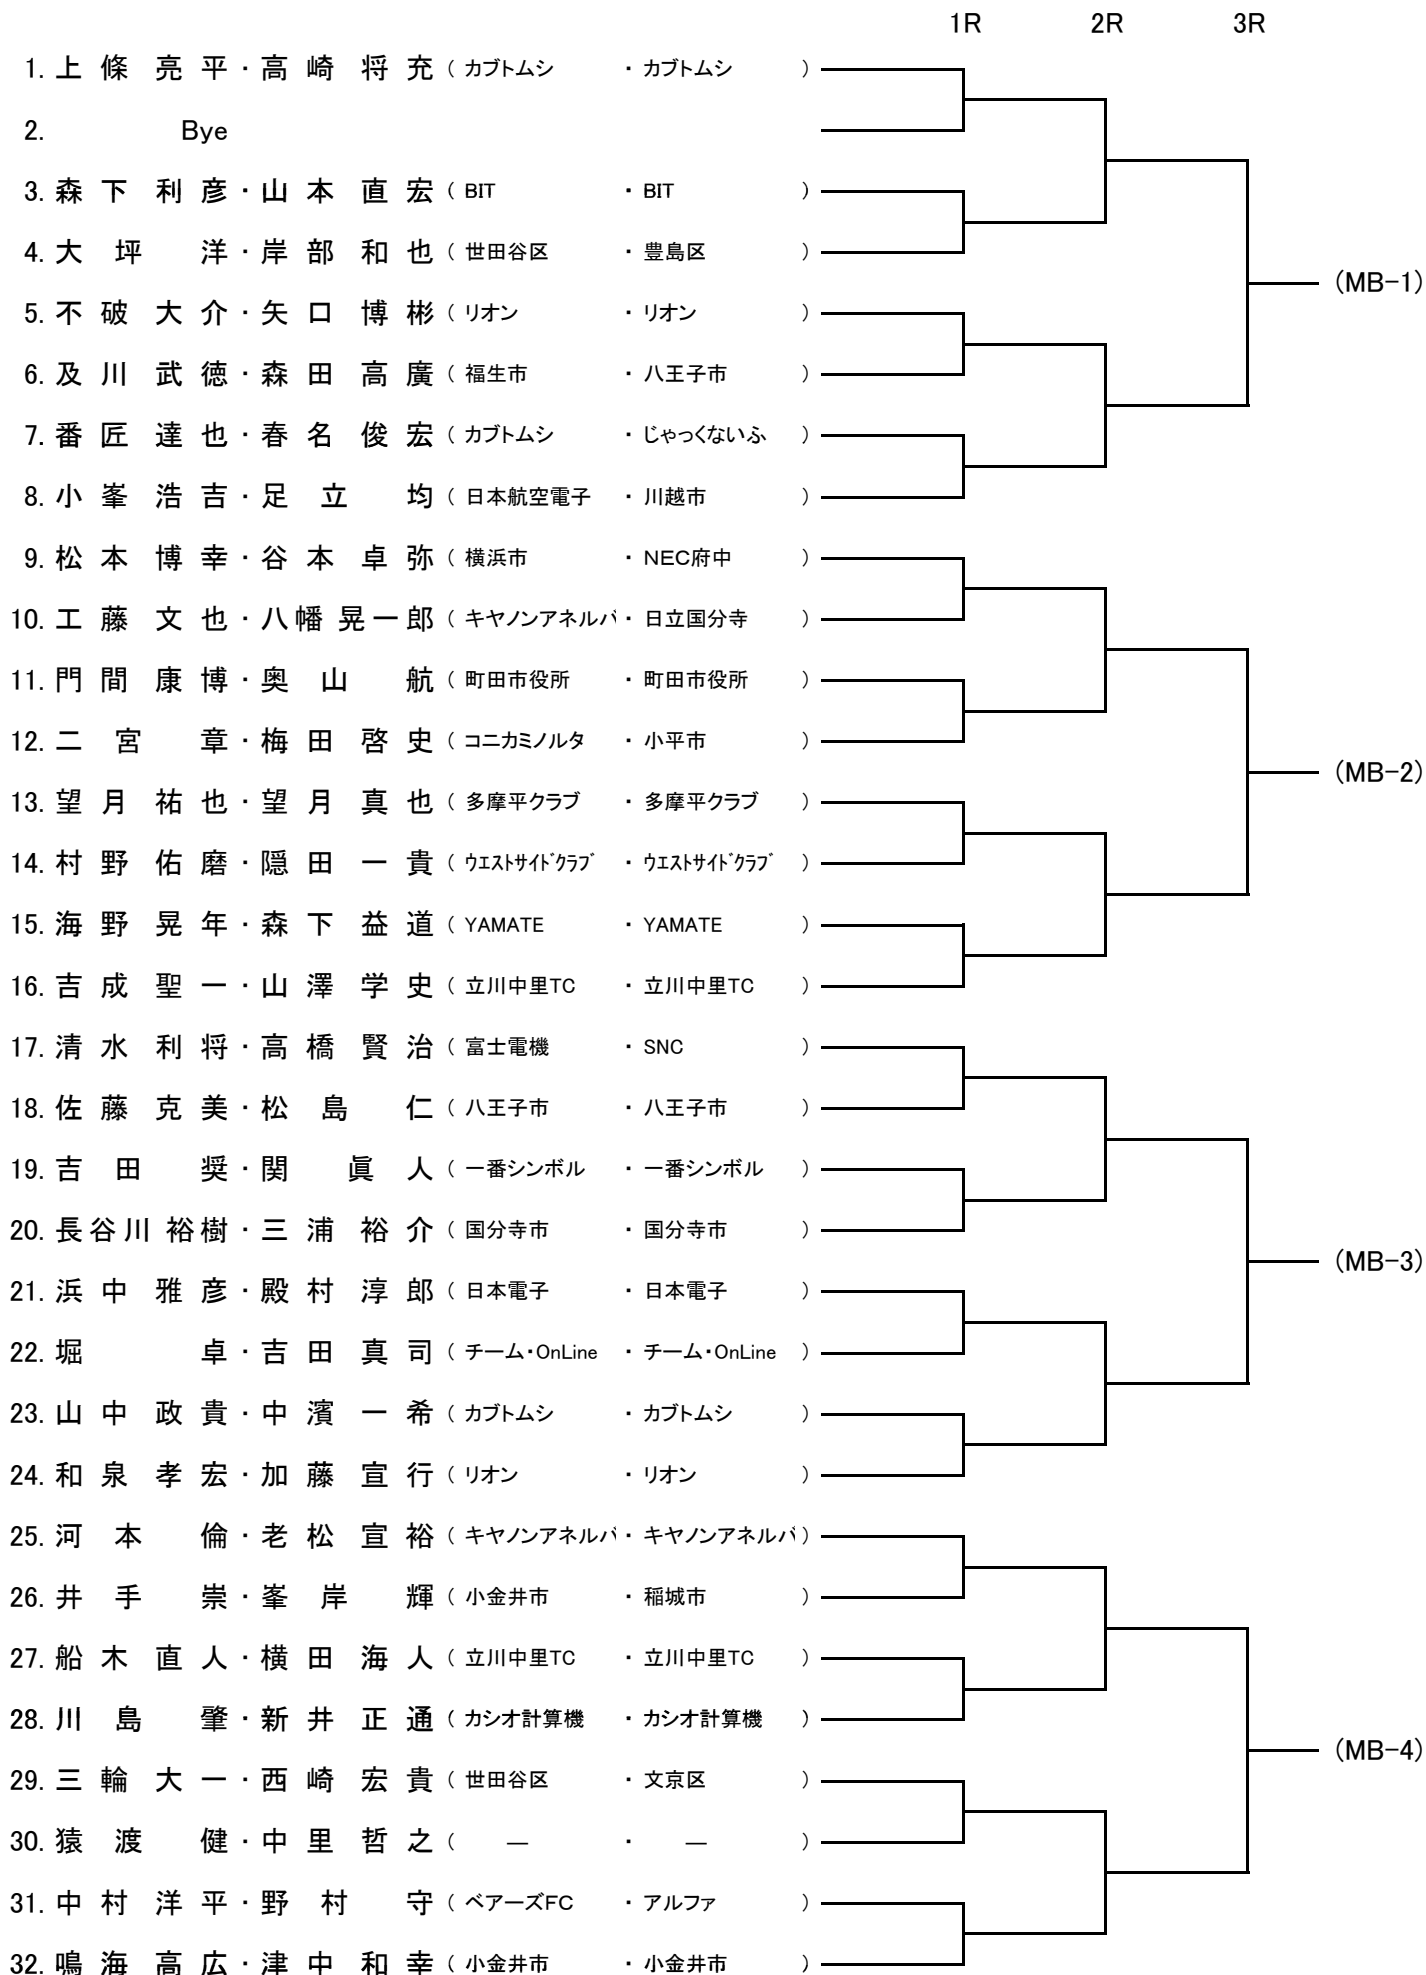

◆第48回多摩社会人オープン・ダブルス選手権大会

一般女子 A

1R 2R 3R

順位	選手名	所属	1R	2R	3R
1.	佐藤千枝・田村豊美	(品川区・府中市)			(WA-1)
2.	吉岡久美子・垂石菜美	(世田谷区・江戸川区)			
3.	中川幸子・兼田美智子	(八王子市・中野区)			
4.	和田治子・小松崎孝子	(SPLASH・チーム60)			
5.	Bye				
6.	小池奈緒子・岸辺多恵	(ラケットーズ・ラケットーズ)			(WA-2)
7.	鈴木理沙・瀬戸志津香	(武蔵野市・松戸市)			
8.	Bye				
9.	西田博子・門脇真奈美	(素浪人・IN THE DARK)			
10.	本多真理子・村田真弓	(小金井市・小金井市)			(WA-3)
11.	Bye				
12.	菊地里奈・内海友佳	(三鷹市・西東京市)			
13.	岩下江里・稲熊紀子	(目黒区・墨田区)			
14.	Bye				(WA-4)
15.	菊池亮子・小林めぐみ	(荒川区・立川TC)			
16.	高田美和・入舟由佳	(セレソン・板橋区)			
17.	Bye				
18.	森島千晴・會田佳織	(生一超・生一超)			(WA-5)
19.	関根聖子・野田晴美	(文京区・立川TC)			
20.	Bye				
21.	宮脇さとみ・井澤典子	(杉並区・杉並区)			
22.	酒井靖子・立山サタ子	(府中市・SATC)			(WA-6)
23.	Bye				
24.	溝口華江・牛島愛子	(生一超・—)			
25.	幸田和子・綿引栄子	(セレソン・足立区)			
26.	小俣直子・斉賀由紀子	(LUCKYGIRLS・Agilent)			(WA-7)
27.	岩浪弘子・宮子	(八王子市・八王子市)			
28.	古山三重・土屋万里	(素浪人・素浪人)			
29.	Bye				
30.	八木陽子・藤本千絵	(ベアーズFC・相模原市)			(WA-8)
31.	道本尚子・越後克子	(東村山市・Gontan)			
32.	Bye				
33.	森川みどり・南里裕美	(生一超・生一超)			
34.	中林弘依・徳田麻以美	(とえてに・とえてに)			(WA-9)
35.	Bye				
36.	河野孝子・小谷田恵理	(SATC・SATC)			
37.	清水真里衣・寺田康子	(相模原市・横浜市)			
38.	Bye				(WA-10)
39.	田村知子・溝渕佳子	(蕨市・所沢市)			
40.	長澤陽子・宮下亜紀子	(フェアリー・川越市)			
41.	Bye				
42.	鎌田幸恵・立川直子	(ベアーズFC・ベアーズFC)			(WA-11)
43.	乙幡真由美・勝盛桂	(立川TC・武蔵野市)			
44.	上ノ山久美・細本有理子	(IN THE DARK・IN THE DARK)			
45.	佐伯緑・宮下華子	(フェアリー・小平市)			
46.	鈴木薫・曾根育子	(三鷹市・MBTC)			(WA-12)
47.	Bye				
48.	瀧田瑞月・加藤理沙	(江東区・チーム60)			