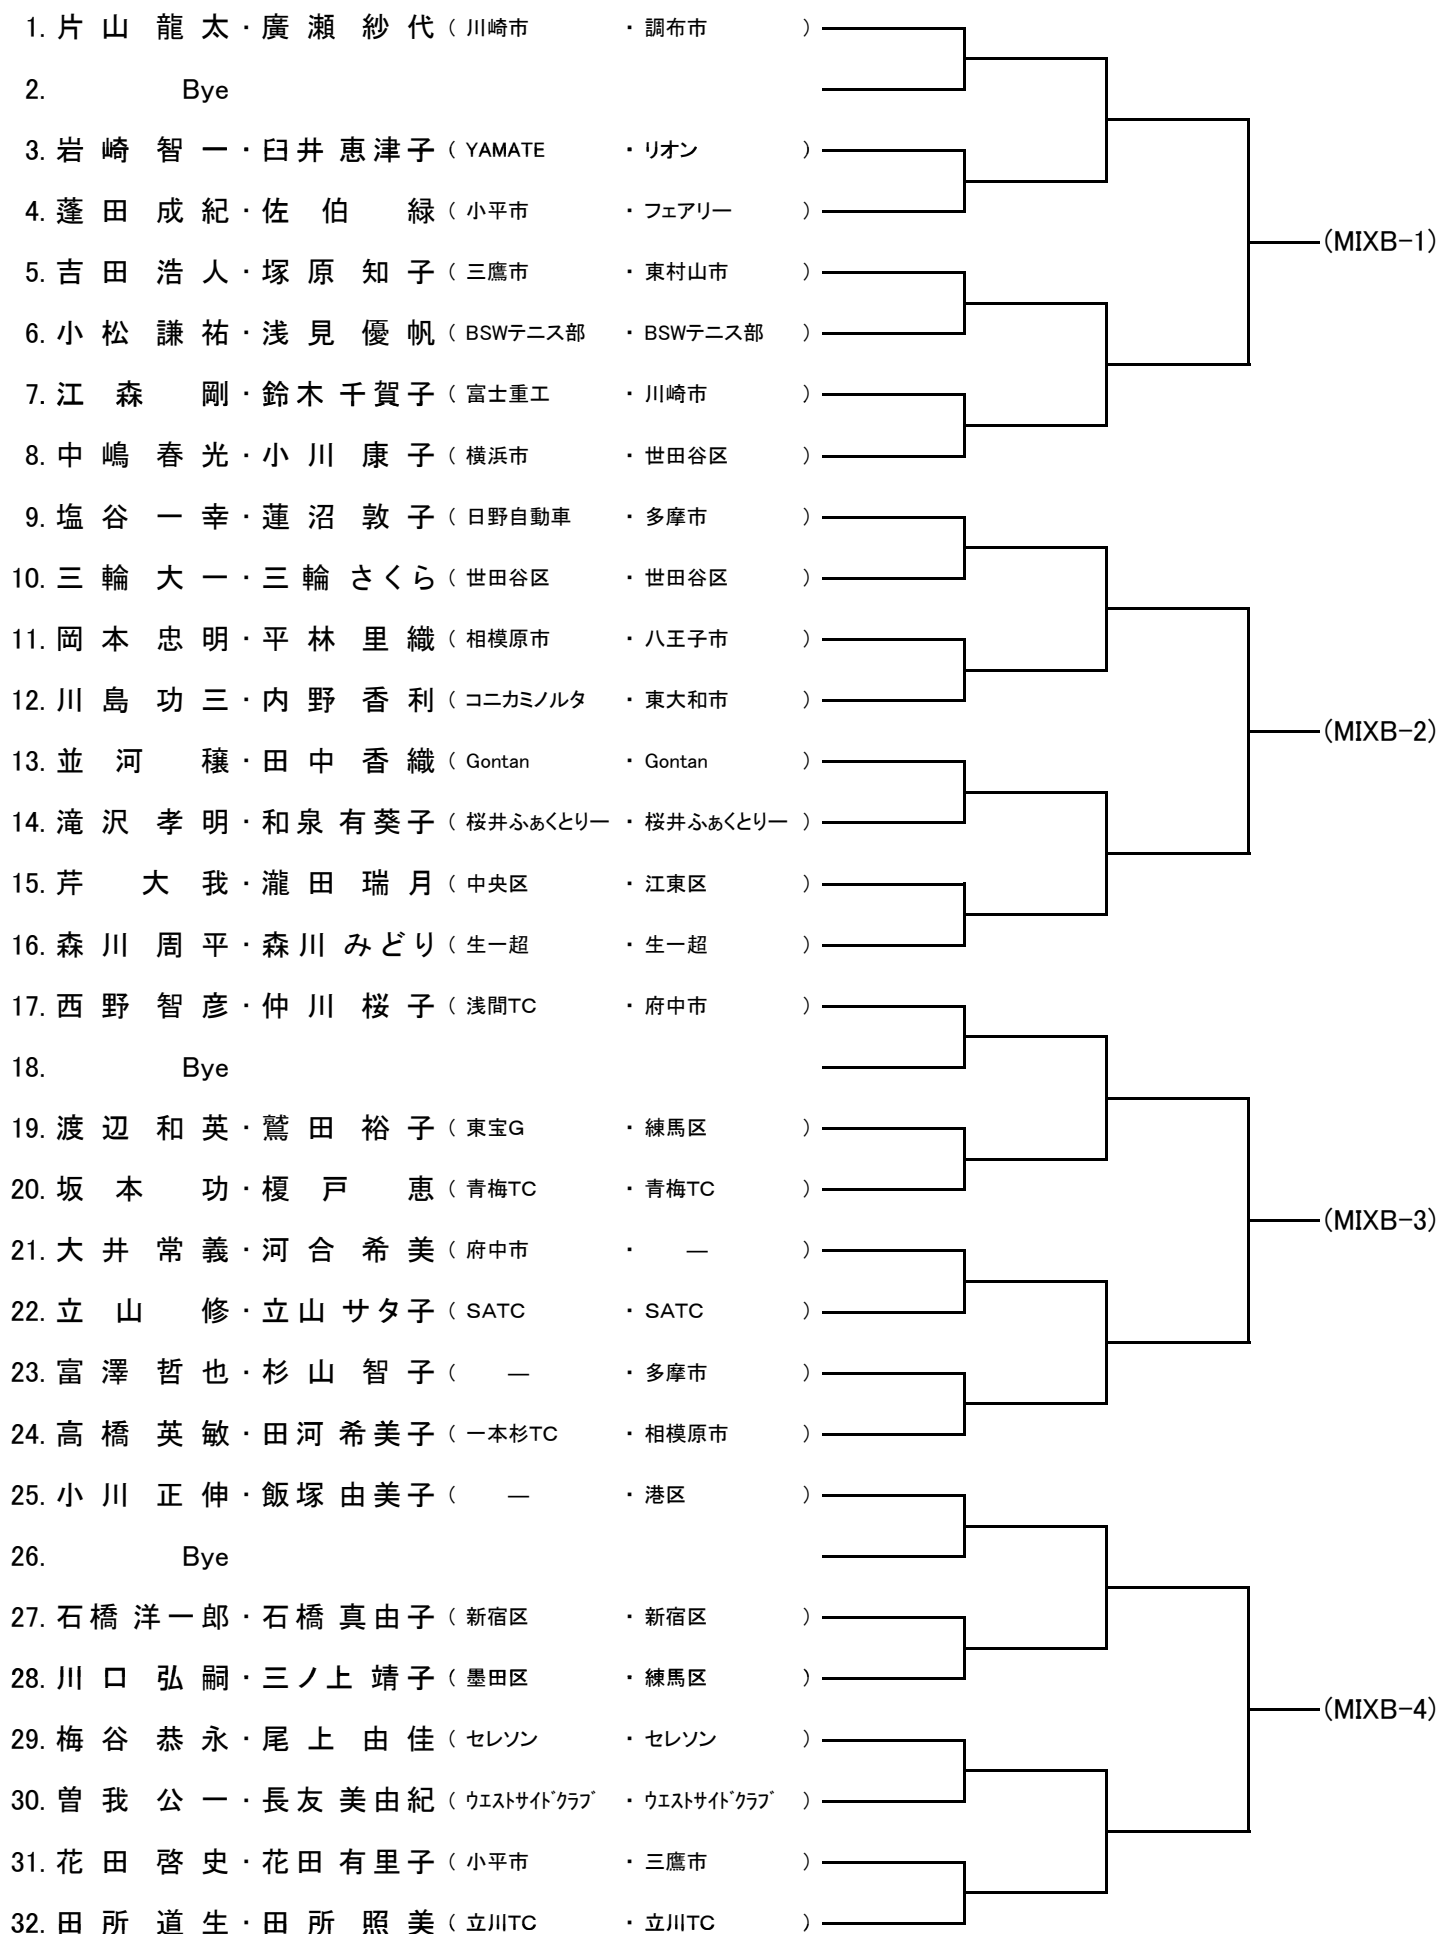

◆第48回多摩社会人オープン・ダブルス選手権大会

混合 A

1R 2R 3R

◆第48回多摩社会人オープン・ダブルス選手権大会

混合 B

1R 2R 3R

◆第48回多摩社会人オープン・ダブルス選手権大会

混合 B