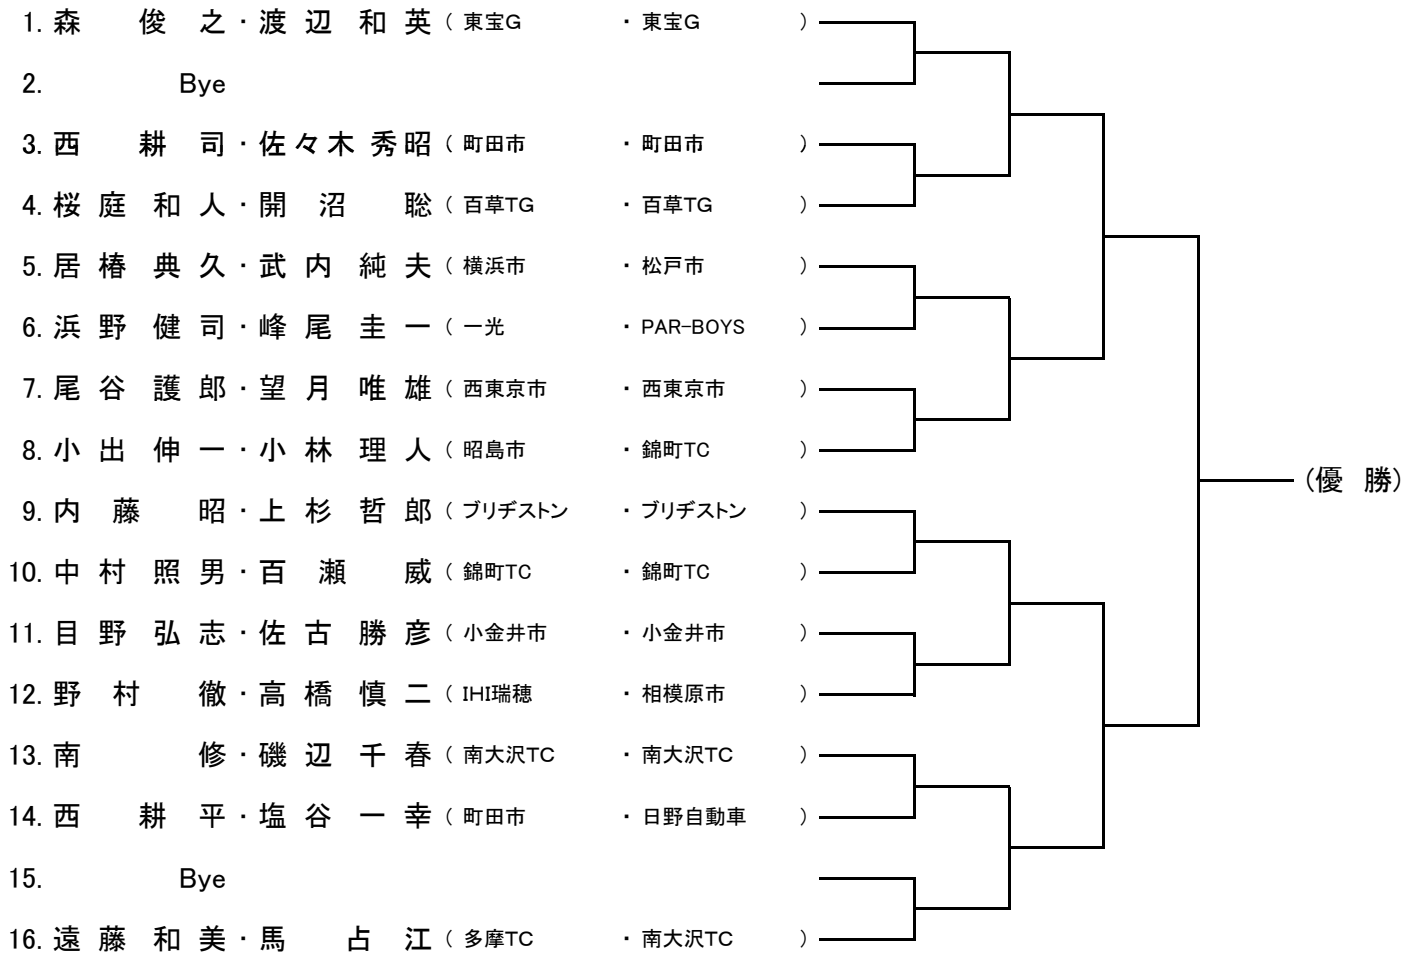

◆第48回多摩社会人オープン・ダブルス選手権大会

男子55才以上

1R 2R SF F

◆第48回多摩社会人オープン・ダブルス選手権大会

男子65才以上

1R 2R SF F