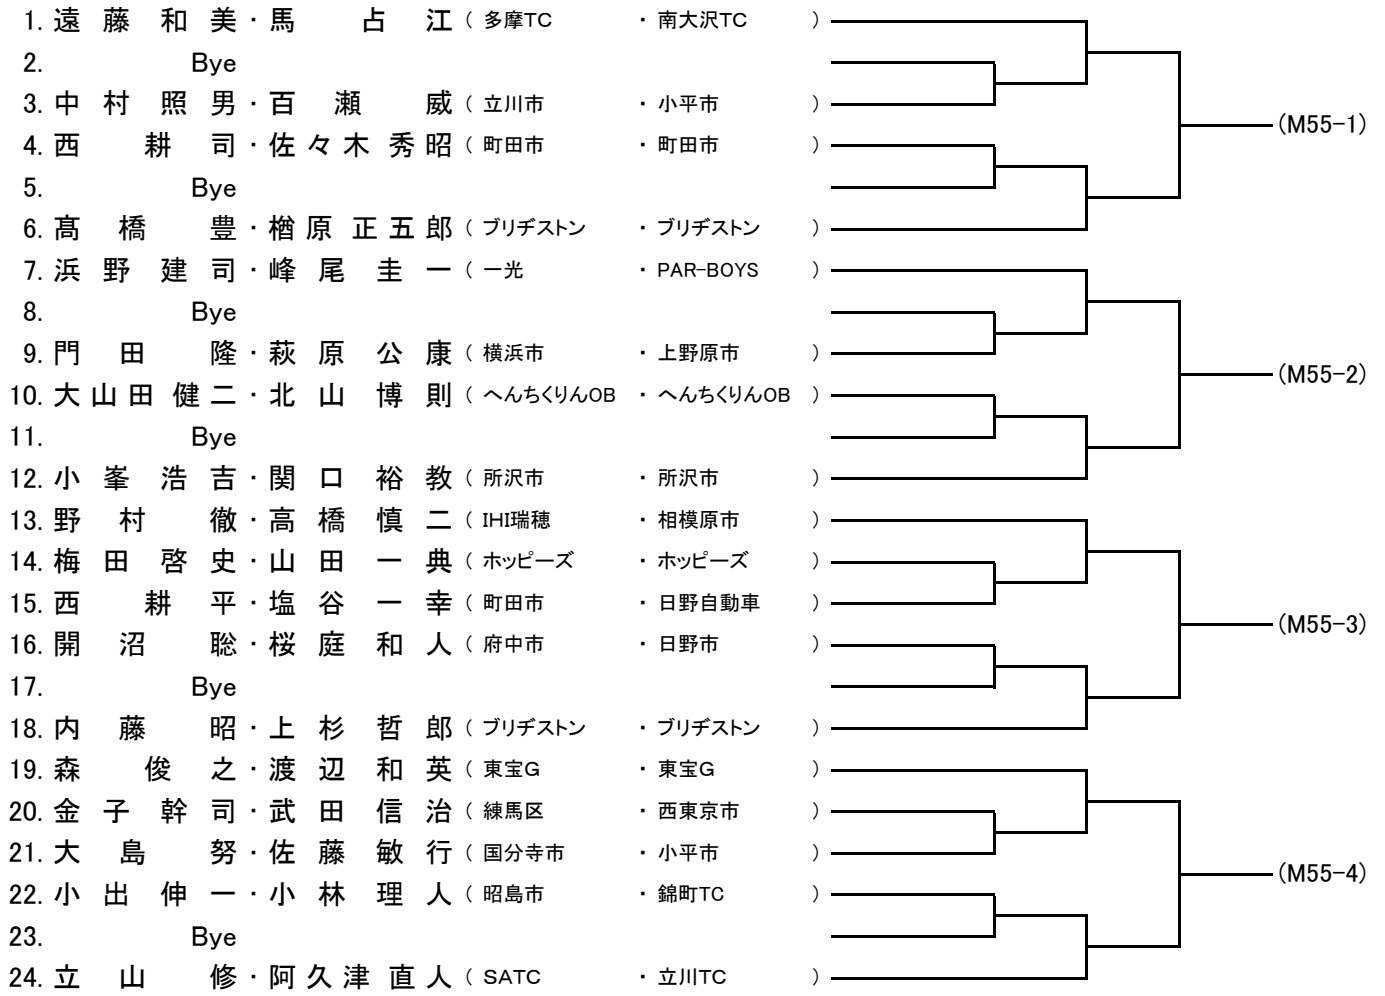

◆第49回多摩社会人オープン・ダブルス選手権大会

男子55才以上

1R 2R 3R

◆第49回多摩社会人オープン・ダブルス選手権大会

男子65才以上

1R 2R SF F