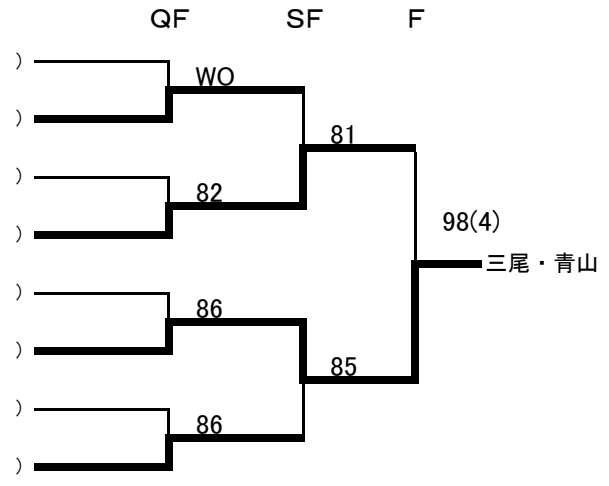

◆第50回多摩社会人オープン・ダブルス選手権大会 決勝トーナメント

一般男子A

一般男子B

一般女子A

一般女子B

混合A

- | | |
|---------------------------|-------------|
| 1. 三田 圭輔・高橋 彩乃 (SATC) | ・ BOUNCER) |
| 2. 山岸 史明・齋藤 真奈美 (アルファ) | ・ 武蔵野市) |
| 3. 岡田 英之・岩下 江里 (世田谷区) | ・ 目黒区) |
| 4. 山本 大輔・田村 豊美 (多摩市) | ・ 府中市) |
| 5. 太田 祐輔・宮下 華子 (滝山中央TC) | ・ 小平市) |
| 6. 三尾 恭史・青山 琴子 (新宿区) | ・ 川崎市) |
| 7. 小山田 泰斗・大橋 春佳 (黒猫組) | ・ 黒猫組) |
| 8. 金藤 達紀・鈴木 理沙 (目黒区) | ・ 武蔵野市) |

◆第50回多摩社会人オープン・ダブルス選手権大会

男子65才以上