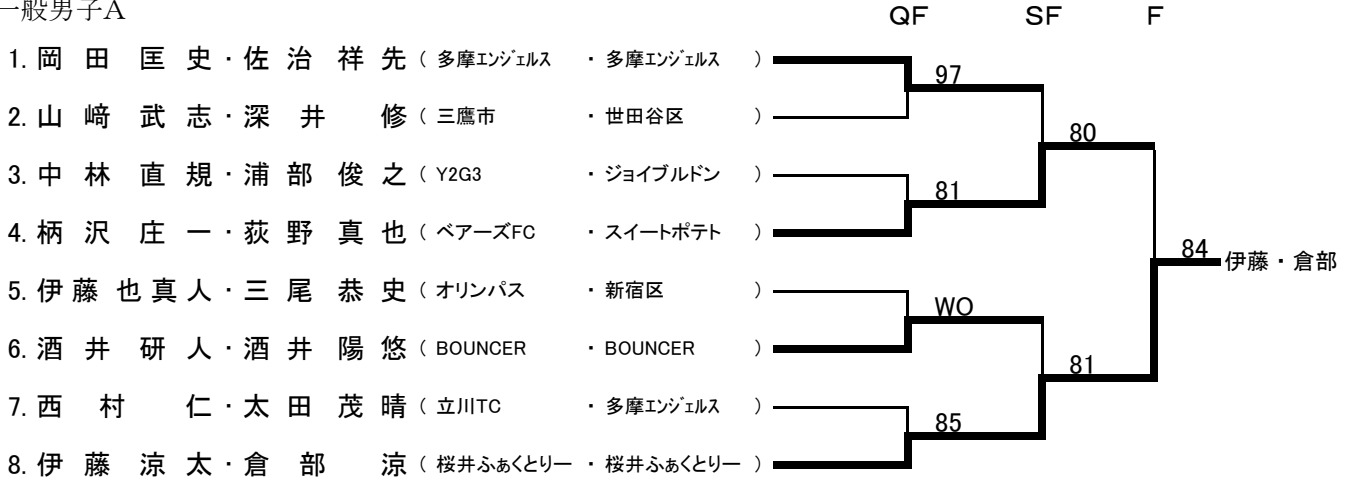

◆第50回多摩社会人オープン・ダブルス選手権大会 決勝トーナメント

一般男子A

一般男子B

一般女子A

一般女子B

混合A

- | | |
|---------------------------|-------------|
| 1. 三田 圭輔・高橋 彩乃 (SATC) | ・ BOUNCER) |
| 2. 山岸 史明・齋藤 真奈美 (アルファ) | ・ 武蔵野市) |
| 3. 岡田 英之・岩下 江里 (世田谷区) | ・ 目黒区) |
| 4. 山本 大輔・田村 豊美 (多摩市) | ・ 府中市) |
| 5. 太田 祐輔・宮下 華子 (滝山中央TC) | ・ 小平市) |
| 6. 三尾 恭史・青山 琴子 (新宿区) | ・ 川崎市) |
| 7. 小山田 泰斗・大橋 春佳 (黒猫組) | ・ 黒猫組) |
| 8. 金藤 達紀・鈴木 理沙 (目黒区) | ・ 武蔵野市) |