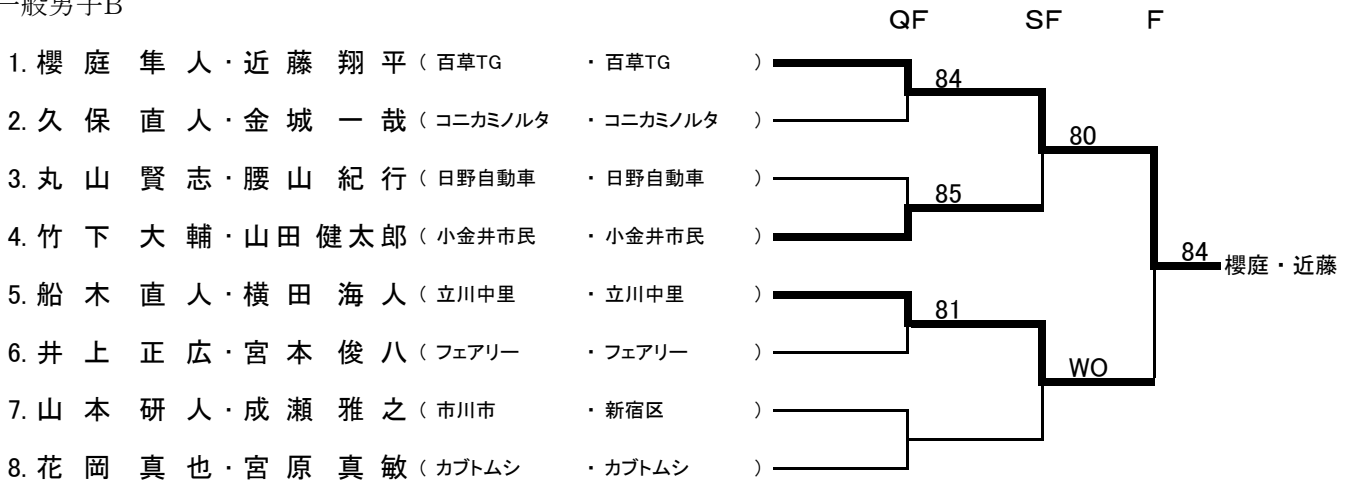

◆第50回多摩社会人オープン・ダブルス選手権大会 決勝トーナメント

一般男子A

一般男子B

一般女子A

一般女子B

混合A

- | | |
|---------------------------|-------------|
| 1. 三田 圭輔・高橋 彩乃 (SATC) | ・ BOUNCER) |
| 2. 山岸 史明・齋藤 真奈美 (アルファ) | ・ 武蔵野市) |
| 3. 岡田 英之・岩下 江里 (世田谷区) | ・ 目黒区) |
| 4. 山本 大輔・田村 豊美 (多摩市) | ・ 府中市) |
| 5. 太田 祐輔・宮下 華子 (滝山中央TC) | ・ 小平市) |
| 6. 三尾 恭史・青山 琴子 (新宿区) | ・ 川崎市) |
| 7. 小山田 泰斗・大橋 春佳 (黒猫組) | ・ 黒猫組) |
| 8. 金藤 達紀・鈴木 理沙 (目黒区) | ・ 武蔵野市) |