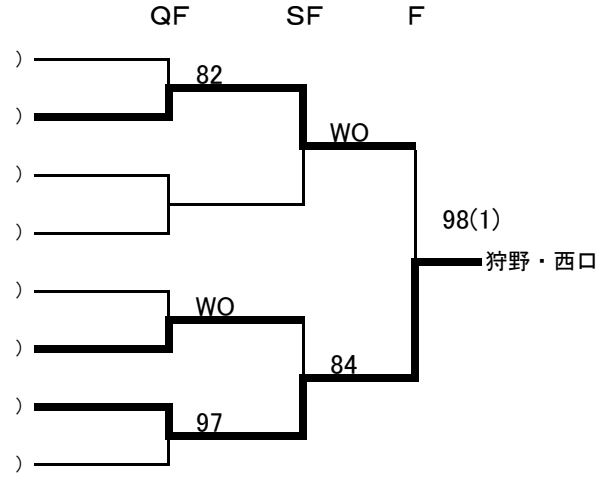

混合B

1. 姫田 章宏・姫田 清代 (黒猫組)	・ 黒猫組)
2. 角川 克巳・平野 葉子 (多摩エンジェルス)	・ 稲城市)
3. 高橋 耕平・佐藤 梨乃 (JOVA)	・ 江東区)
4. 西竹 優晴・北原 絵美 (とえてに)	・ 相模原市)
5. 吉岡 裕彬・松田 優美 (藤沢市)	・ 三鷹市)
6. 三原 健太・三原 美佐江 (八王子市)	・ あきる野市)
7. 狩野 晃伸・西口 葉月 (桜井ふぁくとリー)	・ ウェストサイド'クラブ')
8. 太田 真輝・太田 彩子 (府中市)	・ 府中市)