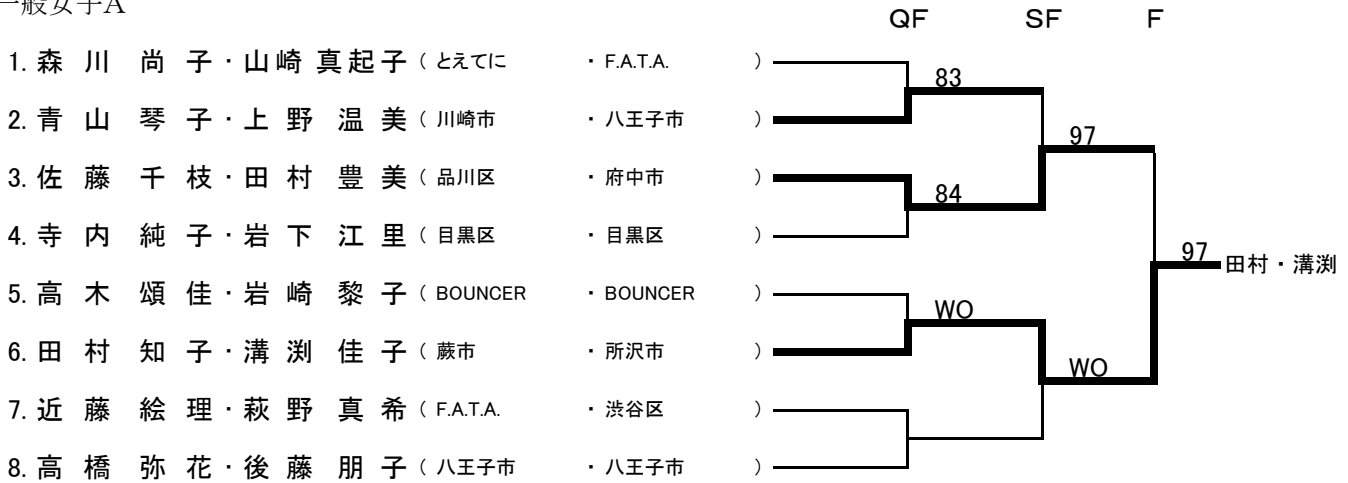

◆第50回多摩社会人オープン・ダブルス選手権大会 決勝トーナメント

一般男子A

一般男子B

一般女子A

一般女子B

混合A

- | | |
|---------------------------|-------------|
| 1. 三田 圭輔・高橋 彩乃 (SATC) | ・ BOUNCER) |
| 2. 山岸 史明・齋藤 真奈美 (アルファ) | ・ 武蔵野市) |
| 3. 岡田 英之・岩下 江里 (世田谷区) | ・ 目黒区) |
| 4. 山本 大輔・田村 豊美 (多摩市) | ・ 府中市) |
| 5. 太田 祐輔・宮下 華子 (滝山中央TC) | ・ 小平市) |
| 6. 三尾 恭史・青山 琴子 (新宿区) | ・ 川崎市) |
| 7. 小山田 泰斗・大橋 春佳 (黒猫組) | ・ 黒猫組) |
| 8. 金藤 達紀・鈴木 理沙 (目黒区) | ・ 武蔵野市) |