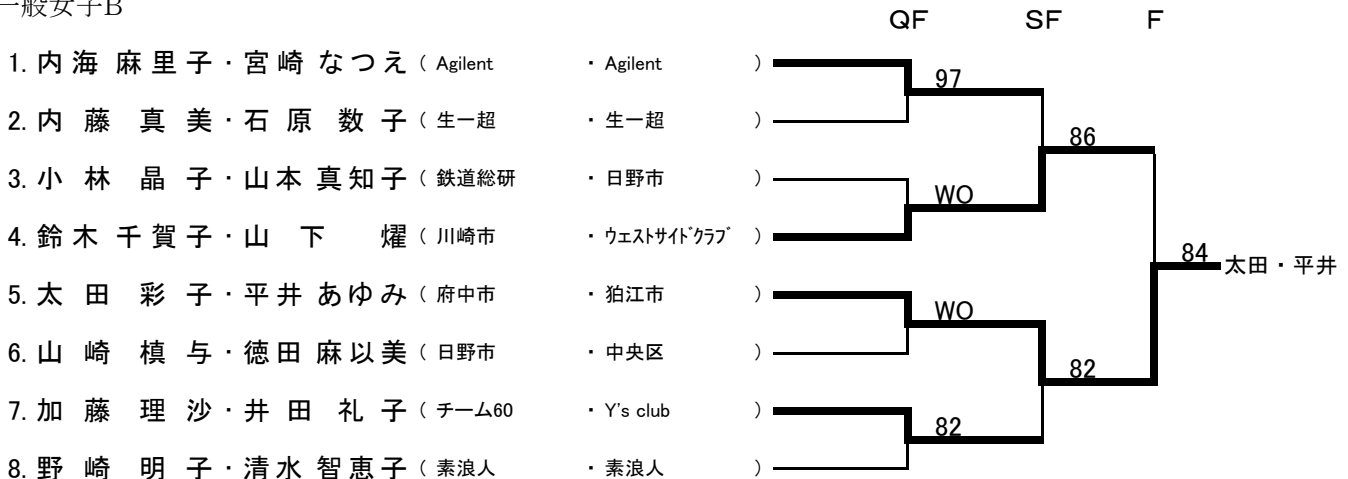

◆第50回多摩社会人オープン・ダブルス選手権大会 決勝トーナメント

一般男子A

一般男子B

一般女子A

一般女子B

混合A

- | | |
|---------------------------|-------------|
| 1. 三田 圭輔・高橋 彩乃 (SATC) | ・ BOUNCER) |
| 2. 山岸 史明・齋藤 真奈美 (アルファ) | ・ 武蔵野市) |
| 3. 岡田 英之・岩下 江里 (世田谷区) | ・ 目黒区) |
| 4. 山本 大輔・田村 豊美 (多摩市) | ・ 府中市) |
| 5. 太田 祐輔・宮下 華子 (滝山中央TC) | ・ 小平市) |
| 6. 三尾 恭史・青山 琴子 (新宿区) | ・ 川崎市) |
| 7. 小山田 泰斗・大橋 春佳 (黒猫組) | ・ 黒猫組) |
| 8. 金藤 達紀・鈴木 理沙 (目黒区) | ・ 武蔵野市) |