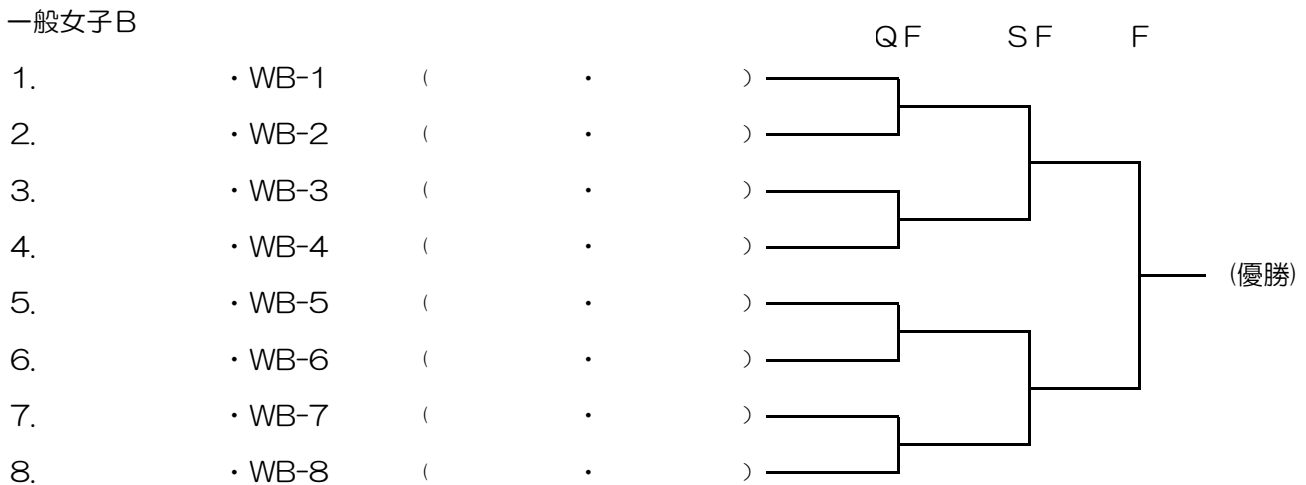

◆第51回多摩社会人オープン・ダブルス選手権大会

男子65才以上

◆第51回多摩社会人オープン・ダブルス選手権大会

決勝トーナメント

一般男子A

一般男子B

一般女子A

一般女子B