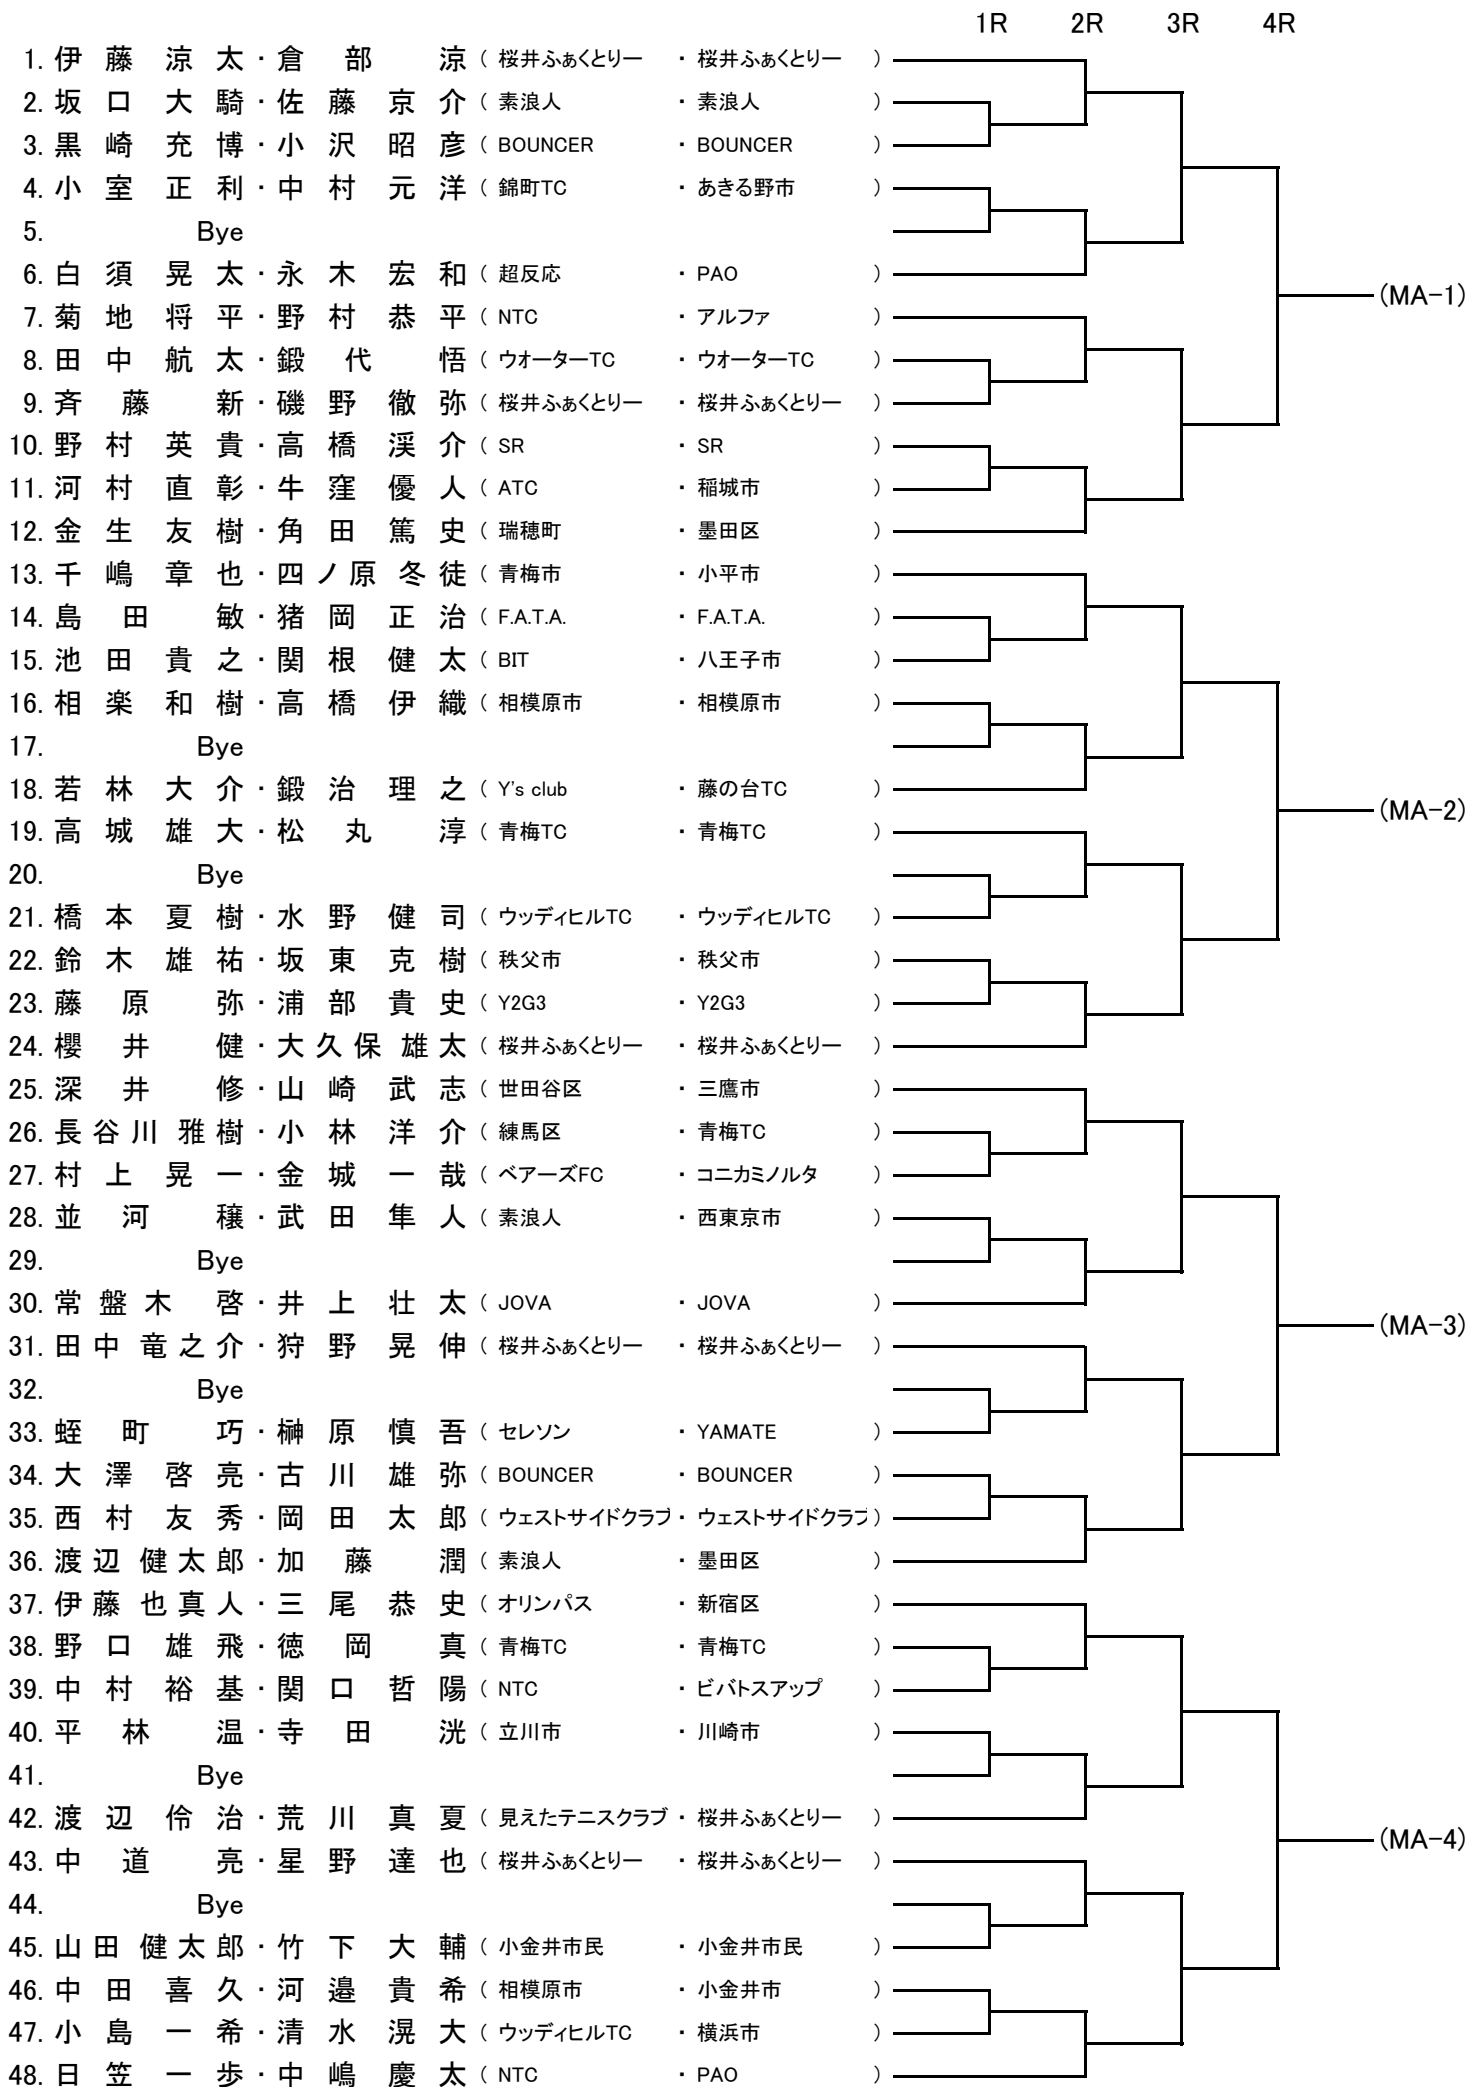

◆第51回多摩社会人オープン・ダブルス選手権大会

一般男子 A