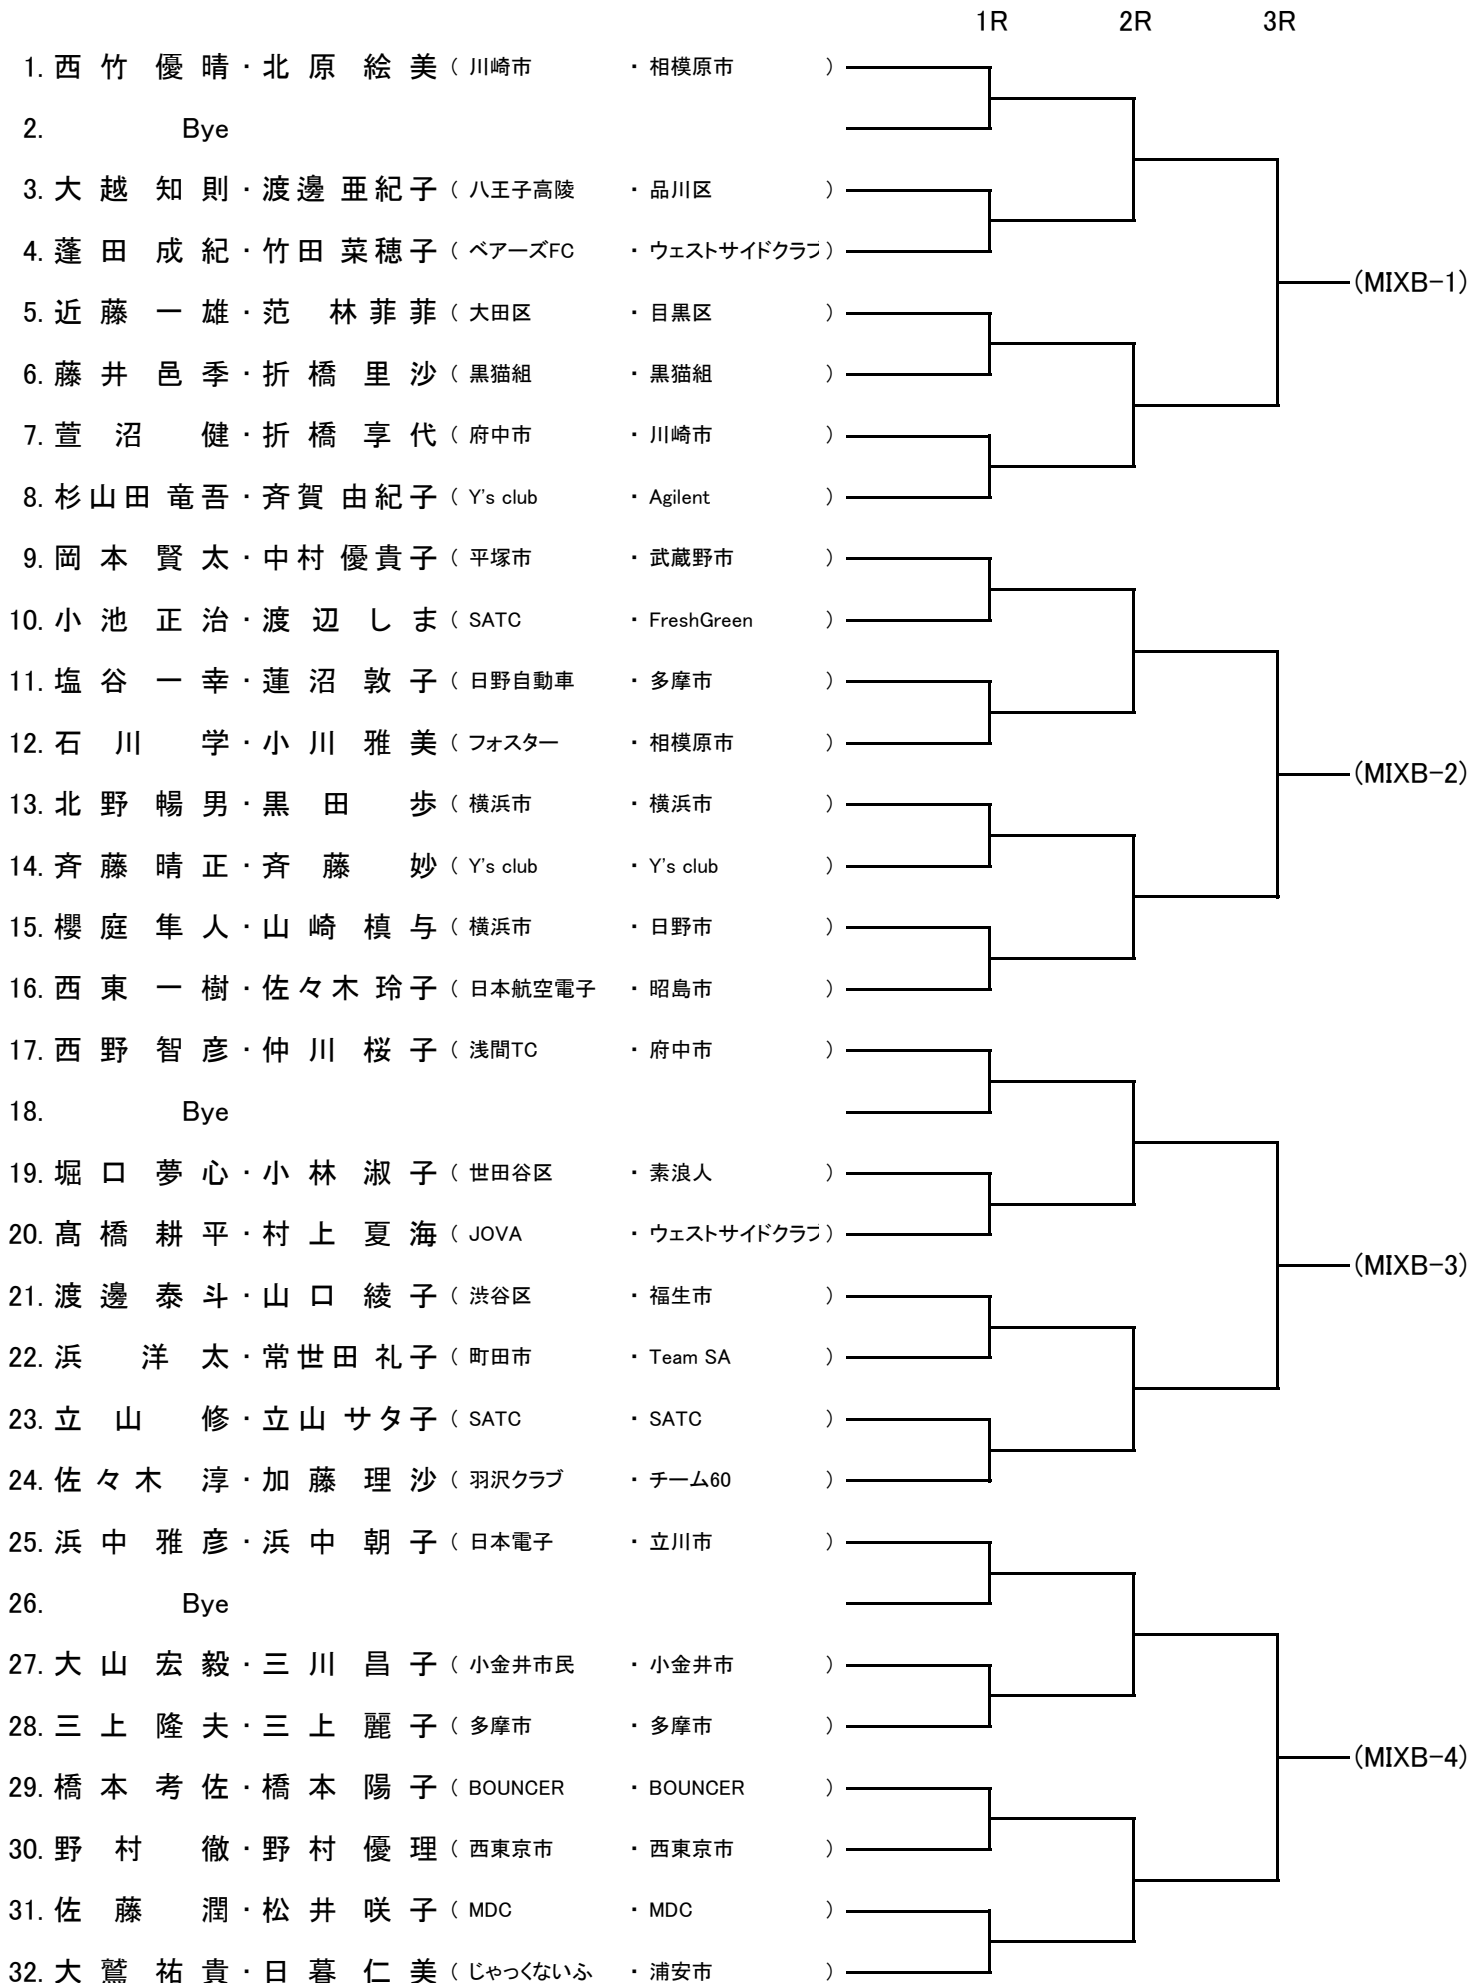

◆第51回多摩社会人オープン・ダブルス選手権大会

混合 B