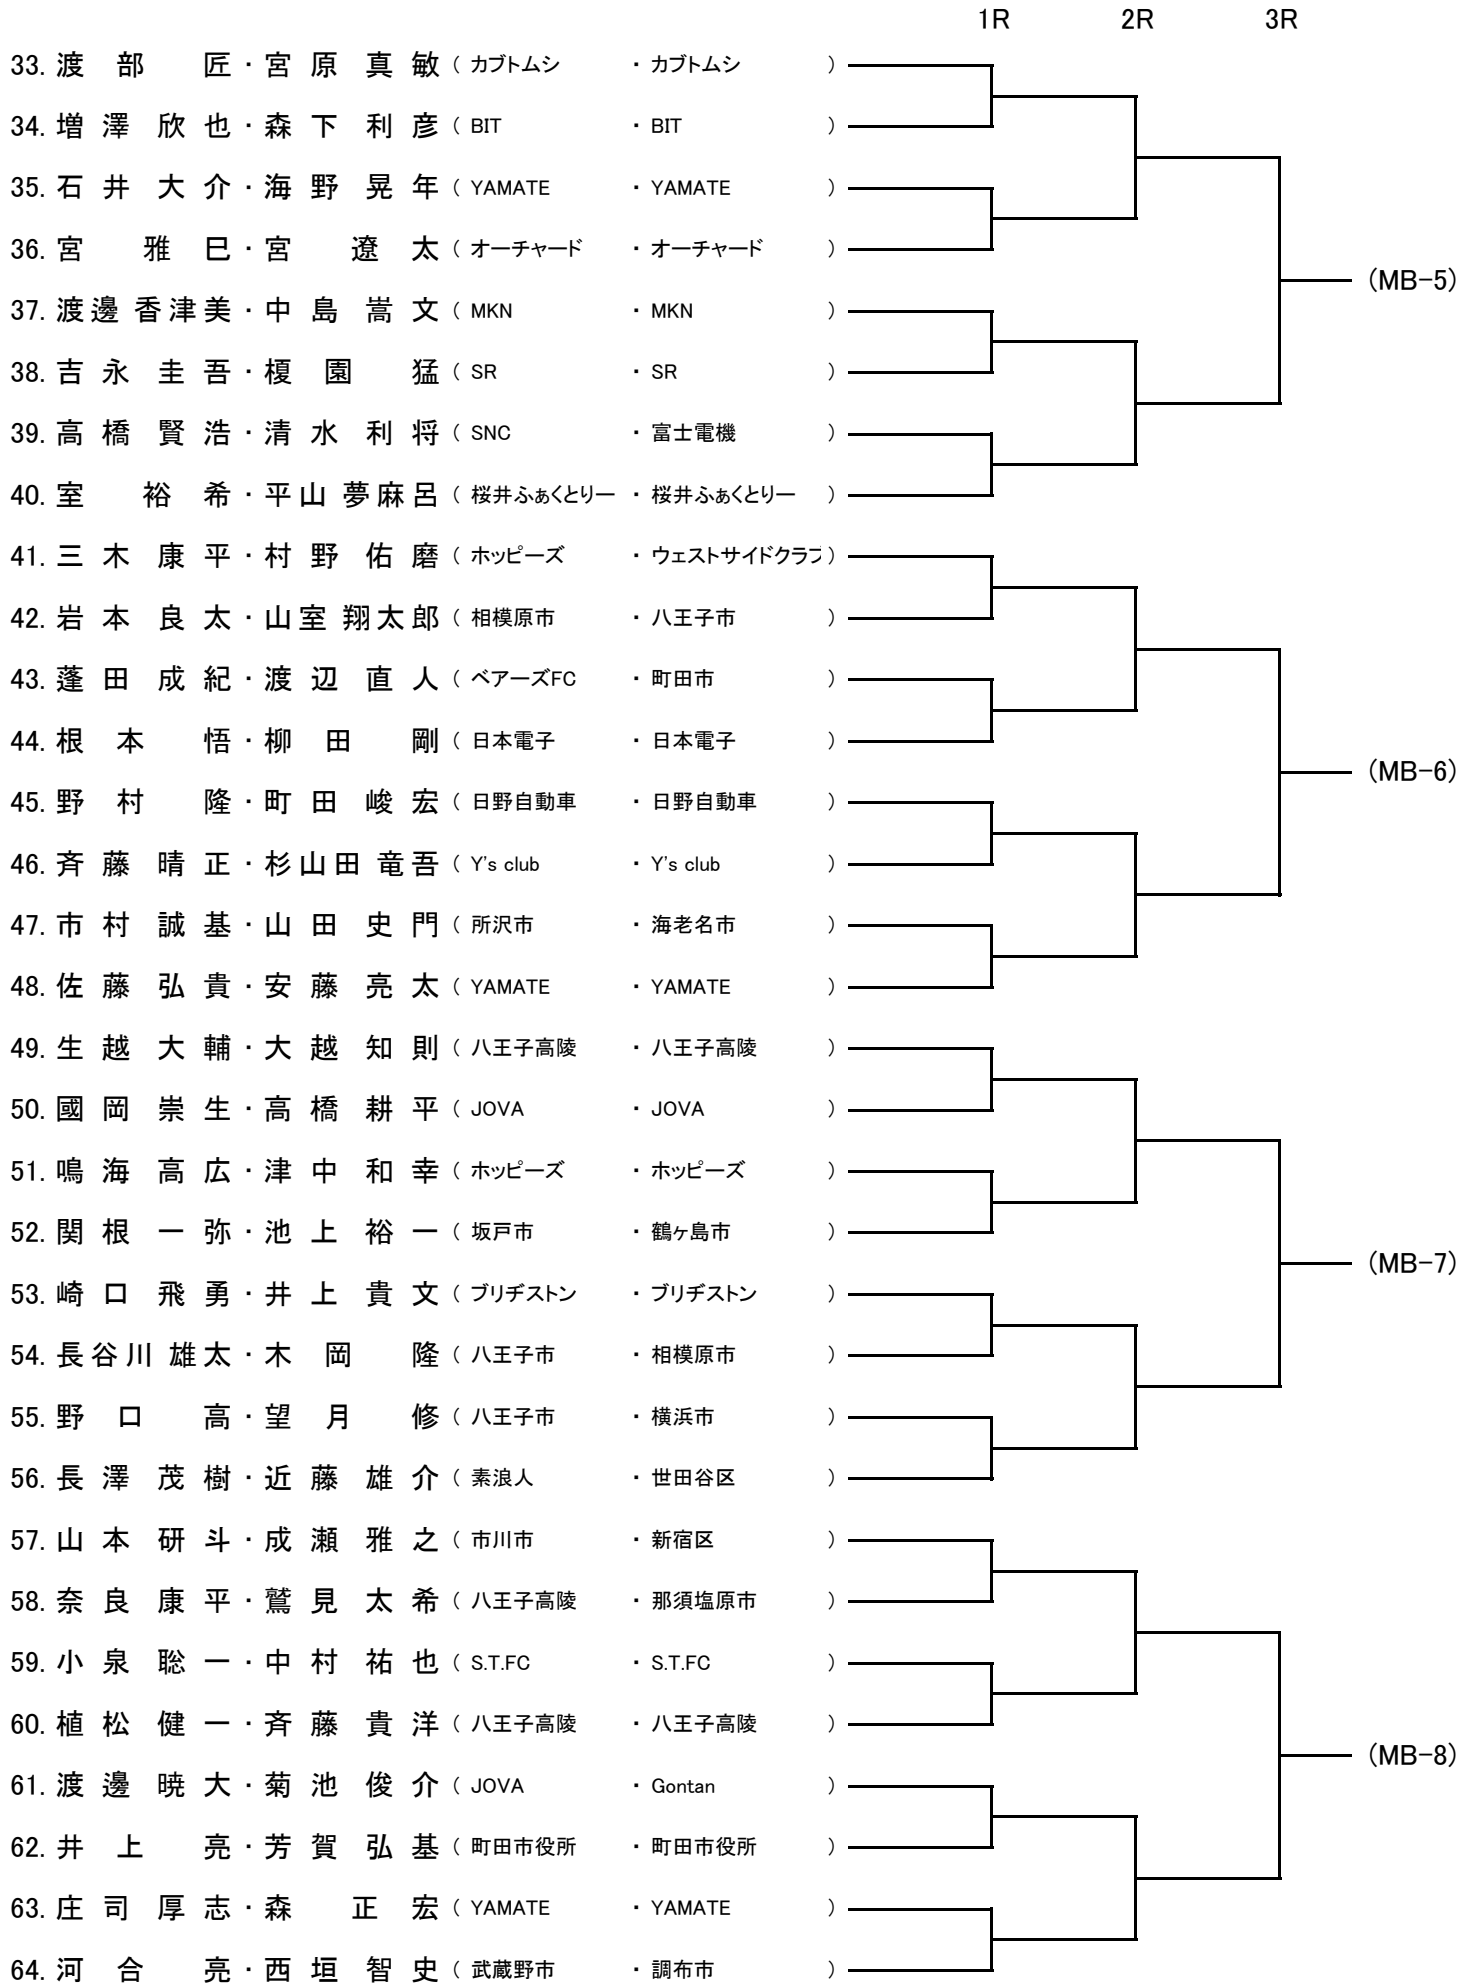

◆第51回多摩社会人オープン・ダブルス選手権大会

一般男子 B

◆第51回多摩社会人オープン・ダブルス選手権大会

一般女子 A

		1R	2R	3R	
1.	田村 知子・溝 渕 佳子 (藤市)				(WA-1)
2.	中川 幸子・兼田 美智子 (八王子市)				
3.	西村 由紀子・井上 智子 (フェアリー)				
4.	小岩 めぐみ・小松崎 孝子 (武蔵野市)				
5.	Bye				
6.	加藤 理沙・杉橋 由加 (チーム60)				(WA-2)
7.	木村 唯香・堀之内 さゆみ (横浜市)				
8.	鈴木 千賀子・鹿島 雅央 (ウェストサイドクラブ)				
9.	高田 美和・入舟 由佳 (セレソ)				
10.	小笹 聖子・紅林 李佳 (MBTC)				
11.	阿久津 舞・八木 千紘 (大田区)				(WA-3)
12.	会津 順子・中村 優貴子 (世田谷区)				
13.	宮下 華子・尾 寄 紗 映 (小平市)				
14.	立川 直子・鎌田 幸恵 (ペアーズFC)				
15.	鬼塚 里麻・鈴木 凧 (あきる野市)				
16.	西村 茜・牛島 愛子 (稲城市)				(WA-4)
17.	Bye				
18.	浦部 朋子・金子 ちひろ (多摩市)				
19.	近藤 エリ・萩野 真希 (練馬区)				
20.	川越 直美・飯泉 琴代 (川越市)				
21.	藤井 由紀・崔 恵美子 (文京区)				(WA-5)
22.	中田 友香・三田 彩乃 (BOUNCER)				
23.	Bye				
24.	垂石 菜美・小林 まゆみ (江戸川区)				
25.	高木 頌佳・岩崎 黎子 (BOUNCER)				
26.	土肥 由香・鈴木 府子 (府中市)				(WA-6)
27.	藤井 直子・安藤 美和 (府中市)				
28.	蛭田 直美・窪田 かおる (チーム60)				
29.	Bye				
30.	扇原 望・岡田 未央 (ウェストサイドクラブ)				
31.	西田 博子・河内 希美 (桜井ふあくとりー)				(WA-7)
32.	小林 香菜美・佐藤 瑞季 (SR)				
33.	山本 愛子・宮崎 なつえ (府中市)				
34.	長谷川 由季子・露木 明子 (HARA8)				
35.	辻本 佳恵・川田 麻実 (杉並区)				
36.	西口 葉月・河辺 真紀 (ウェストサイドクラブ)				(WA-8)
37.	鈴木 千華・斉賀 由紀子 (LUCKYGIRLS)				
38.	松平 理沙・三浦 彰子 (豊島区)				
39.	酒井 真衣子・峰松 沙良南 (立川市)				
40.	仲川 桜子・平野 葉子 (浅間TC)				
41.	大橋 春佳・本田 理紗 (黒猫組)				(WA-8)
42.	長谷川 昌枝・棚橋 有紀 (稲城市)				
43.	佐藤 千枝・田村 豊美 (品川区)				
44.	姫田 清代・西村 佳子 (黒猫組)				
45.	酒井 靖子・立山 サタ子 (府中市)				
46.	鈴木 薫・清水 滋子 (三鷹市)				(WA-8)
47.	Bye				
48.	山本 りさ・中村 旬子 (三芳町)