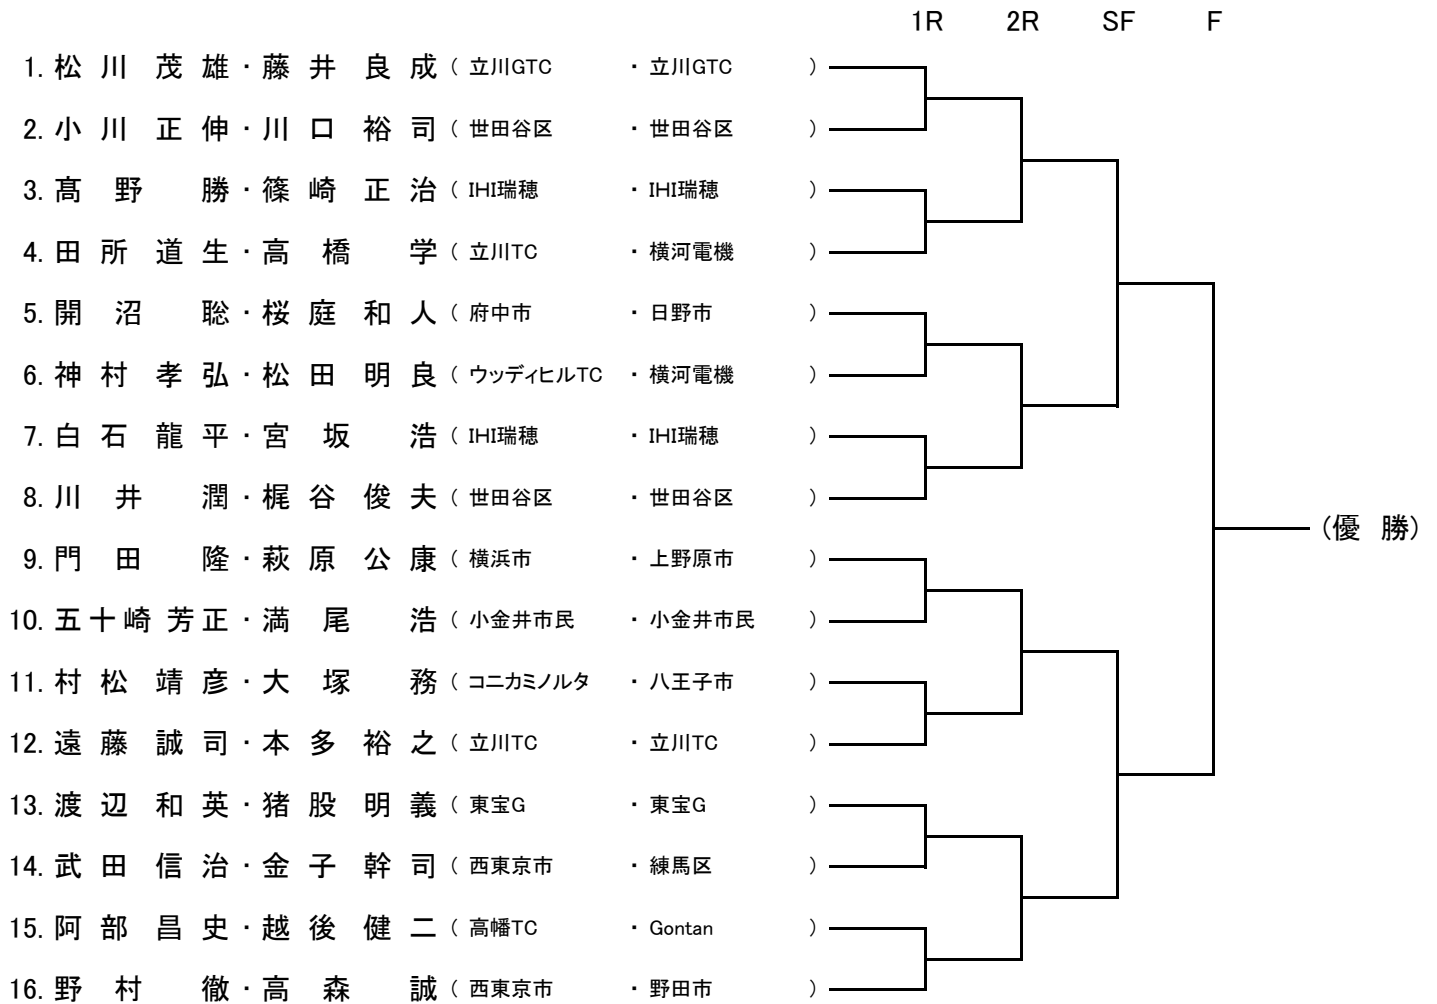

◆第51回多摩社会人オープン・ダブルス選手権大会

混合 B

◆第51回多摩社会人オープン・ダブルス選手権大会

混合 B

◆第51回多摩社会人オープン・ダブルス選手権大会

男子45才以上

◆第51回多摩社会人オープン・ダブルス選手権大会

男子55才以上