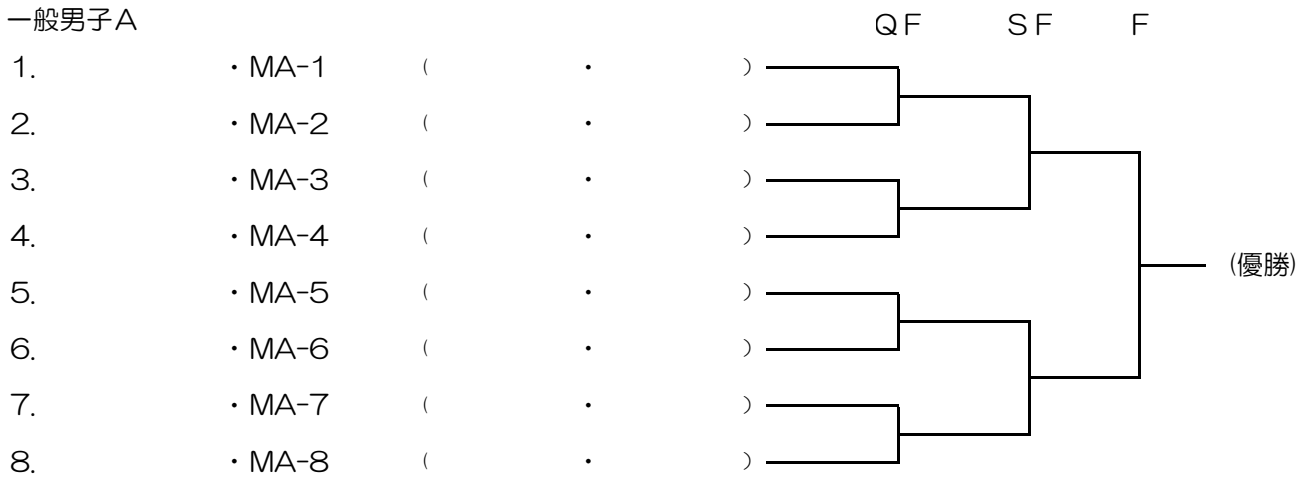

◆第51回多摩社会人オープン・ダブルス選手権大会

男子65才以上

◆第51回多摩社会人オープン・ダブルス選手権大会

決勝トーナメント

一般男子A

一般男子B

一般女子A

一般女子B