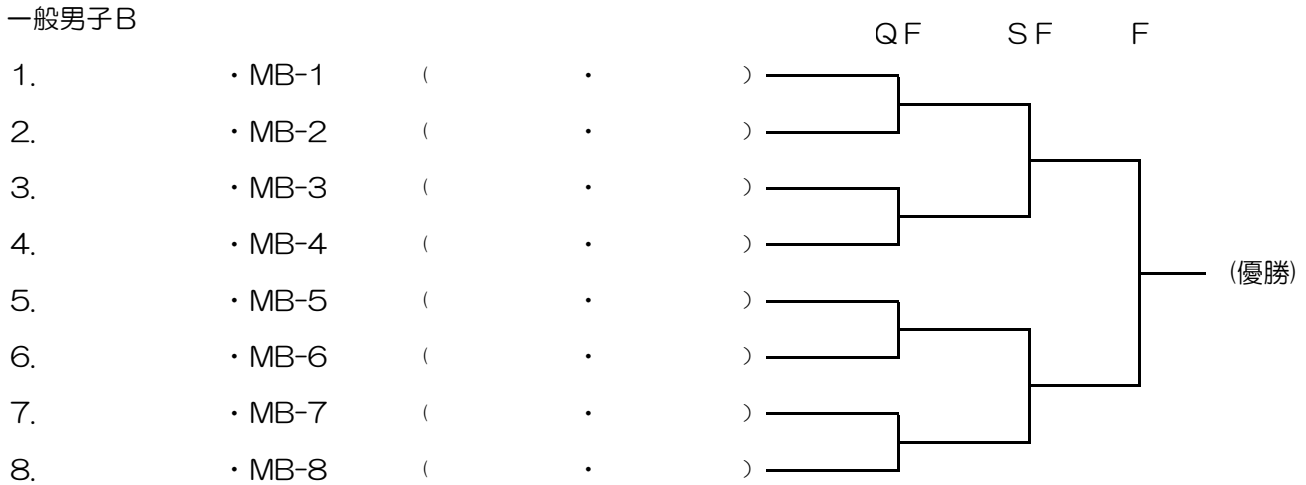

◆第51回多摩社会人オープン・ダブルス選手権大会

男子65才以上

◆第51回多摩社会人オープン・ダブルス選手権大会

決勝トーナメント

一般男子A

一般男子B

一般女子A

一般女子B