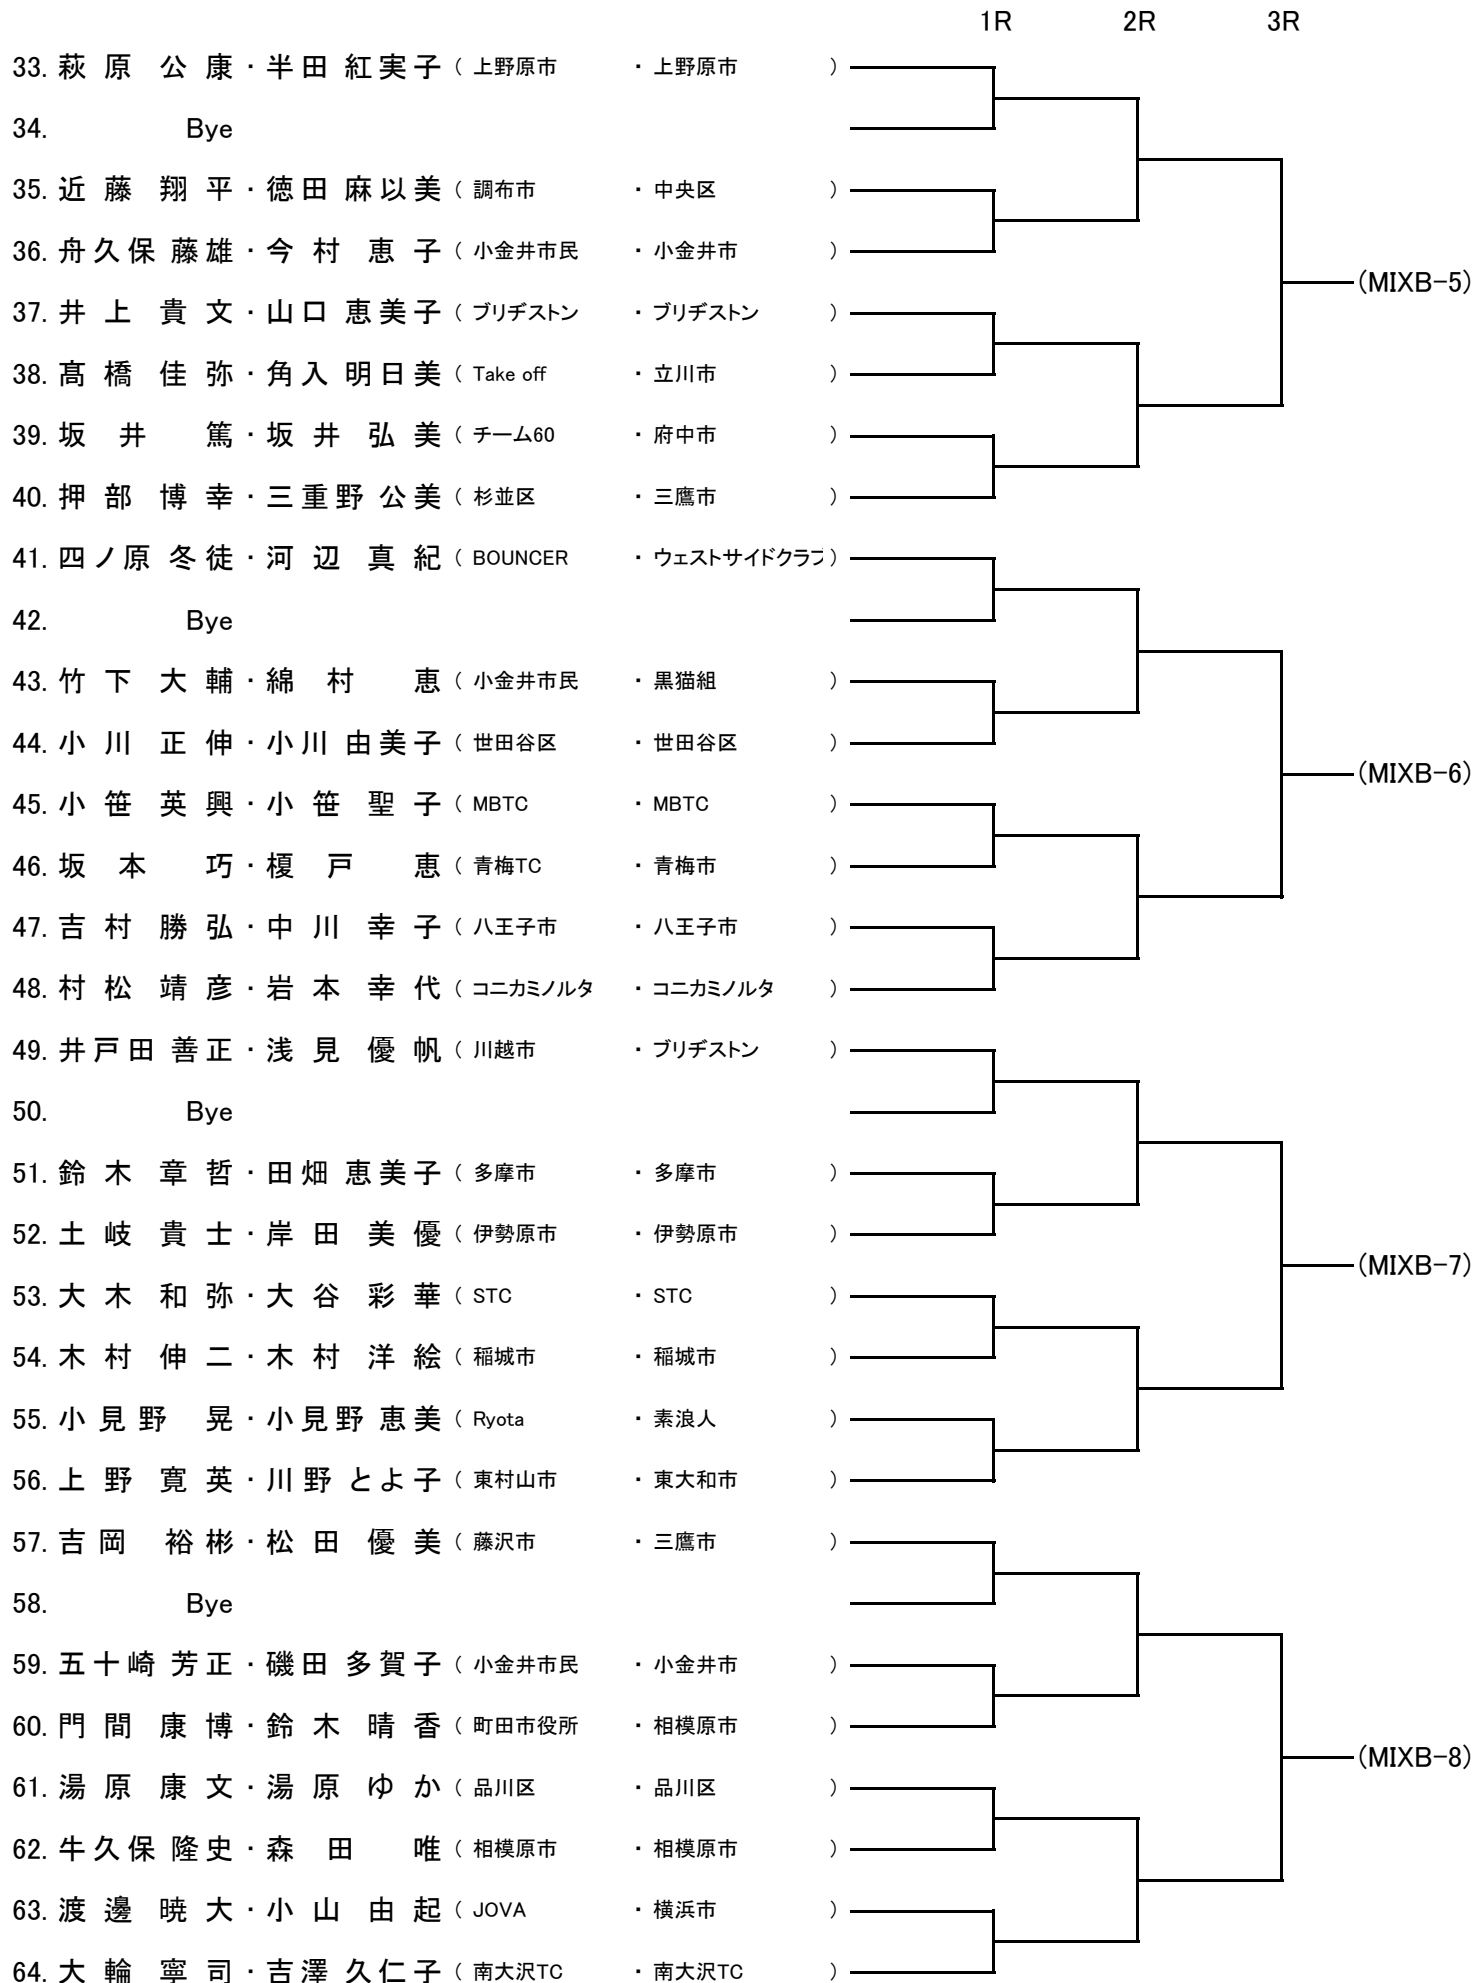

◆第51回多摩社会人オープン・ダブルス選手権大会

混合 B