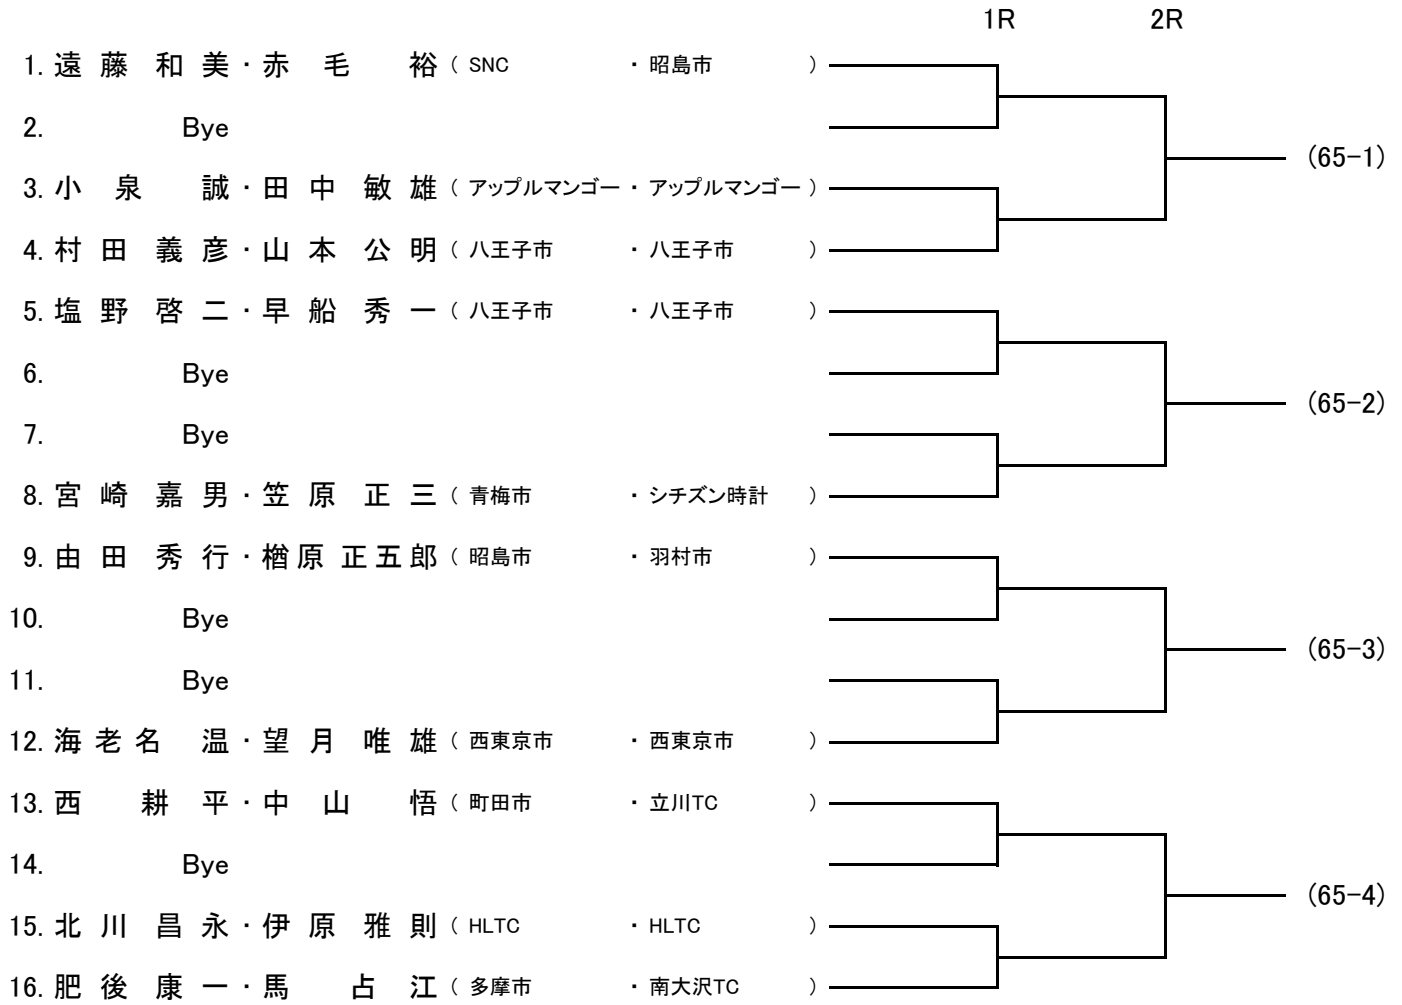

◆第51回多摩社会人オープン・ダブルス選手権大会

男子65才以上