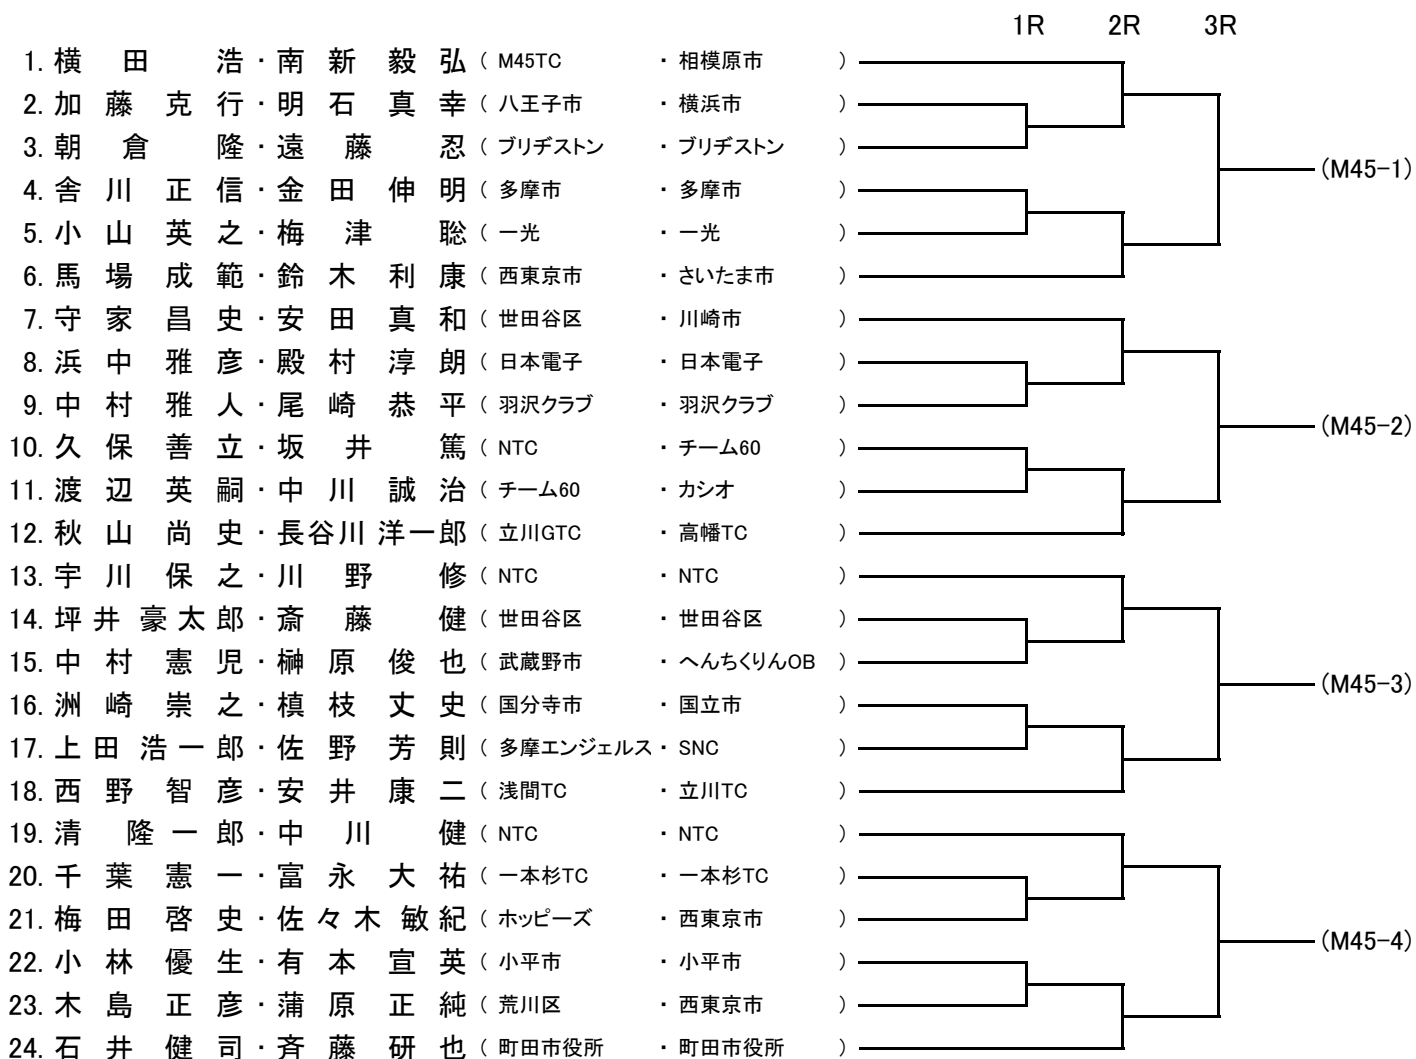

◆第51回多摩社会人オープン・ダブルス選手権大会

混合 B

◆第51回多摩社会人オープン・ダブルス選手権大会

混合 B

◆第51回多摩社会人オープン・ダブルス選手権大会

男子45才以上

◆第51回多摩社会人オープン・ダブルス選手権大会

男子55才以上