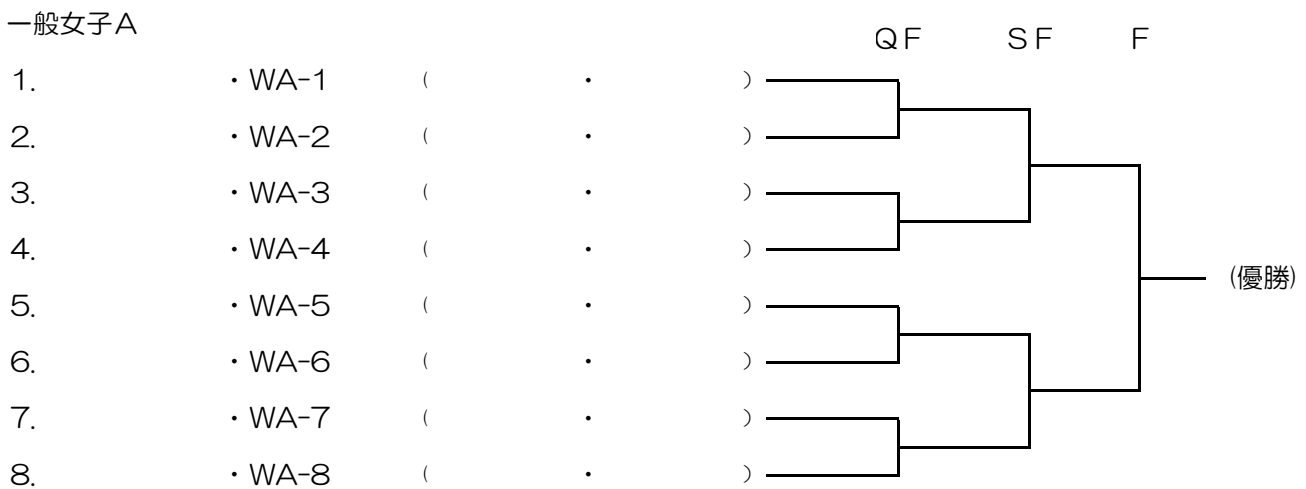

◆第51回多摩社会人オープン・ダブルス選手権大会

男子65才以上

◆第51回多摩社会人オープン・ダブルス選手権大会

決勝トーナメント

一般男子A

一般男子B

一般女子A

一般女子B