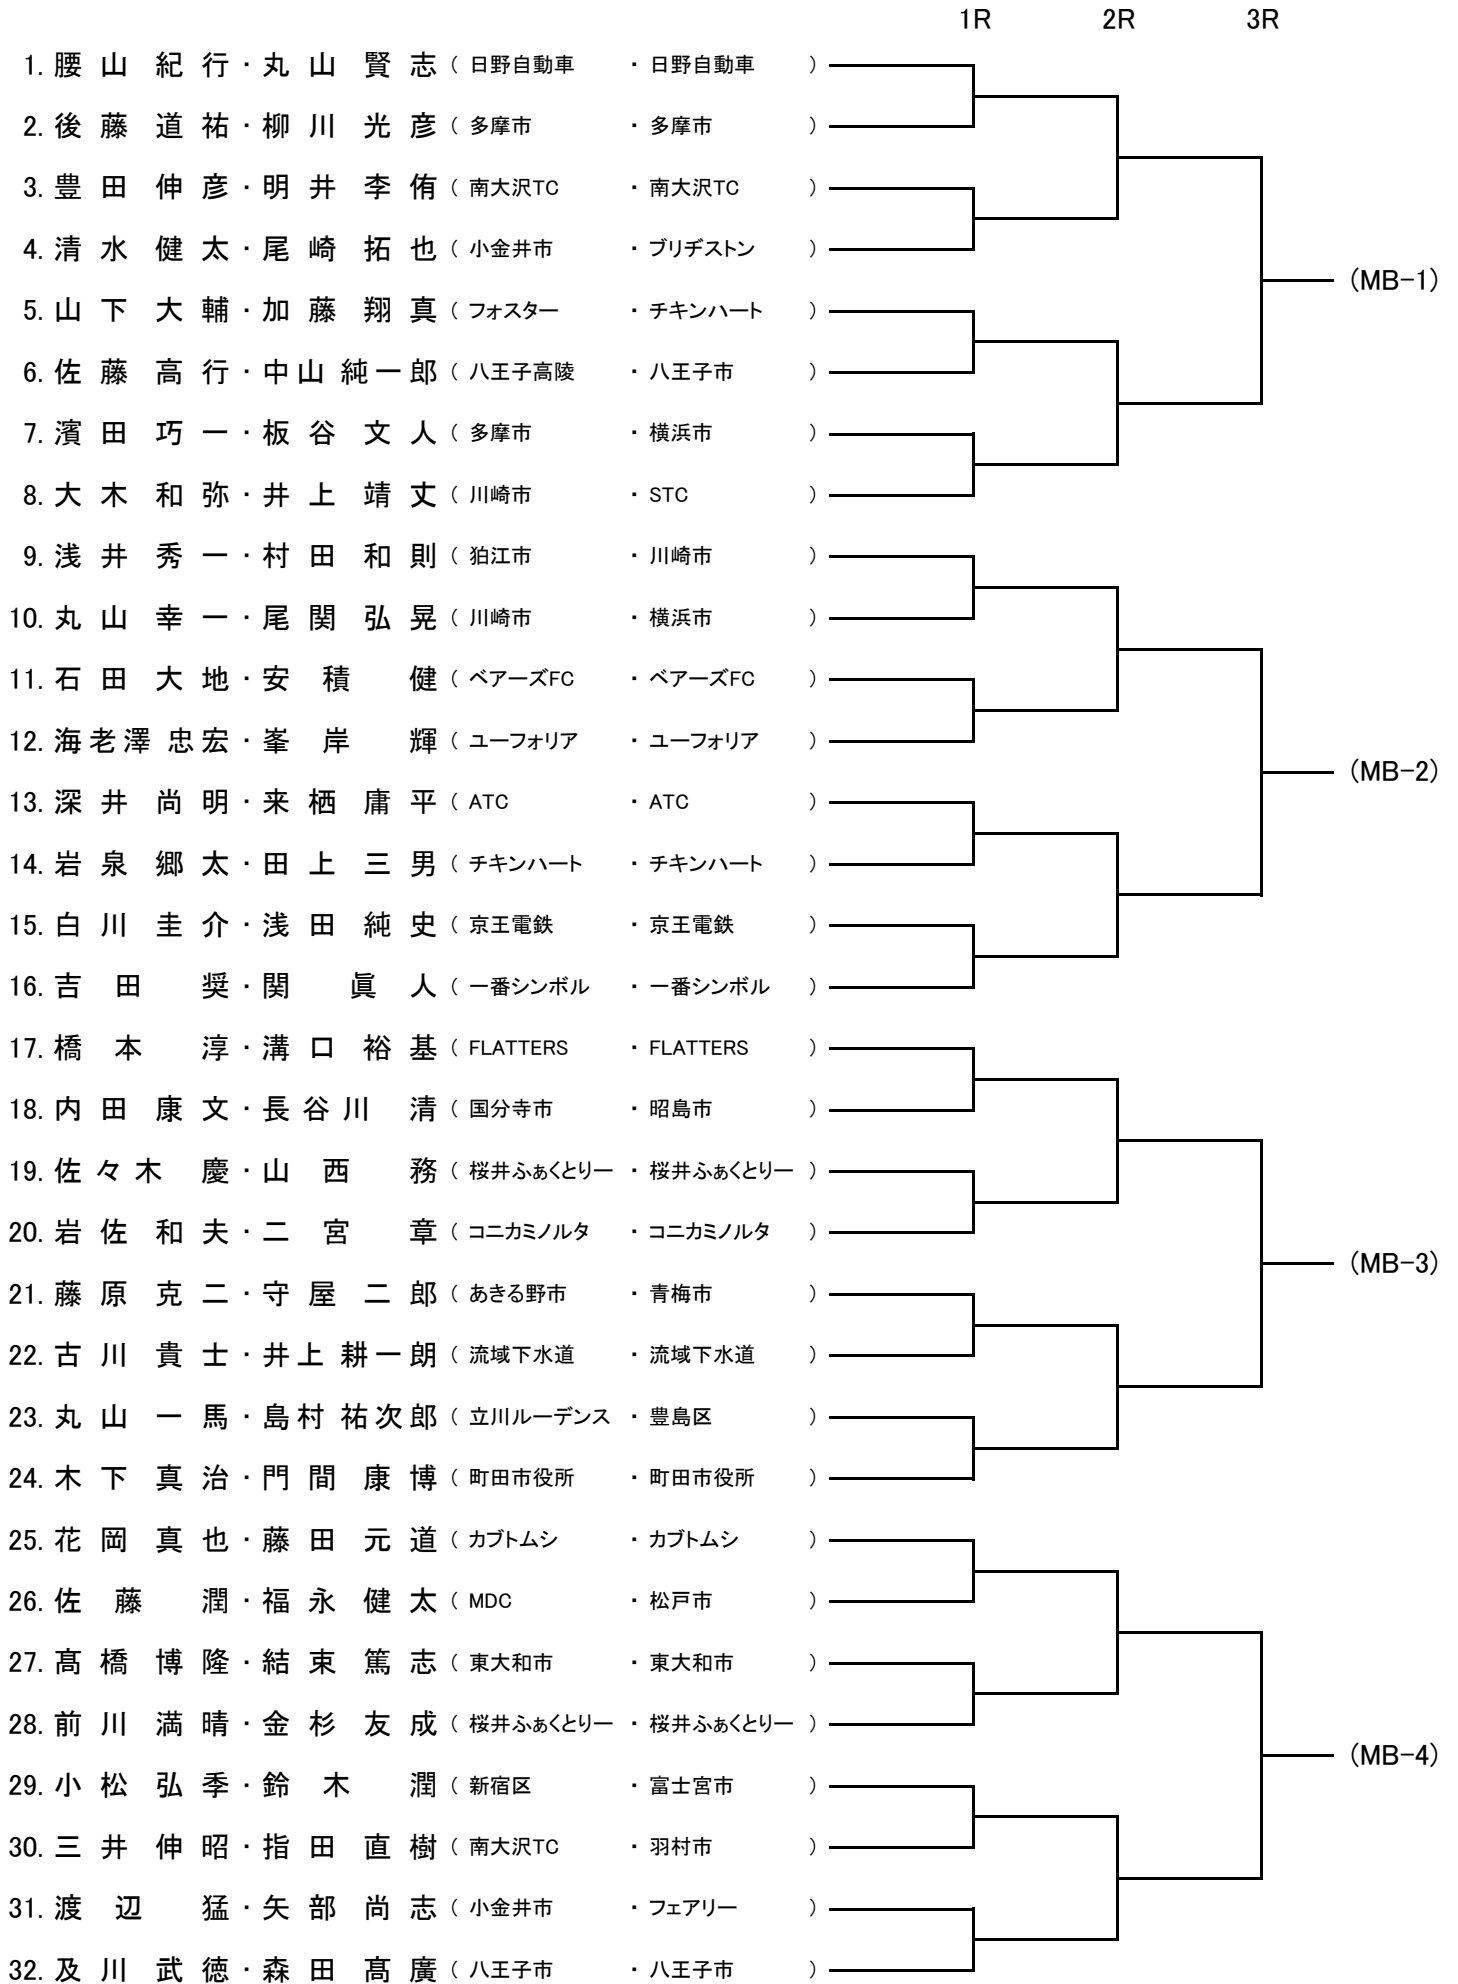

◆第51回多摩社会人オープン・ダブルス選手権大会

一般男子 B