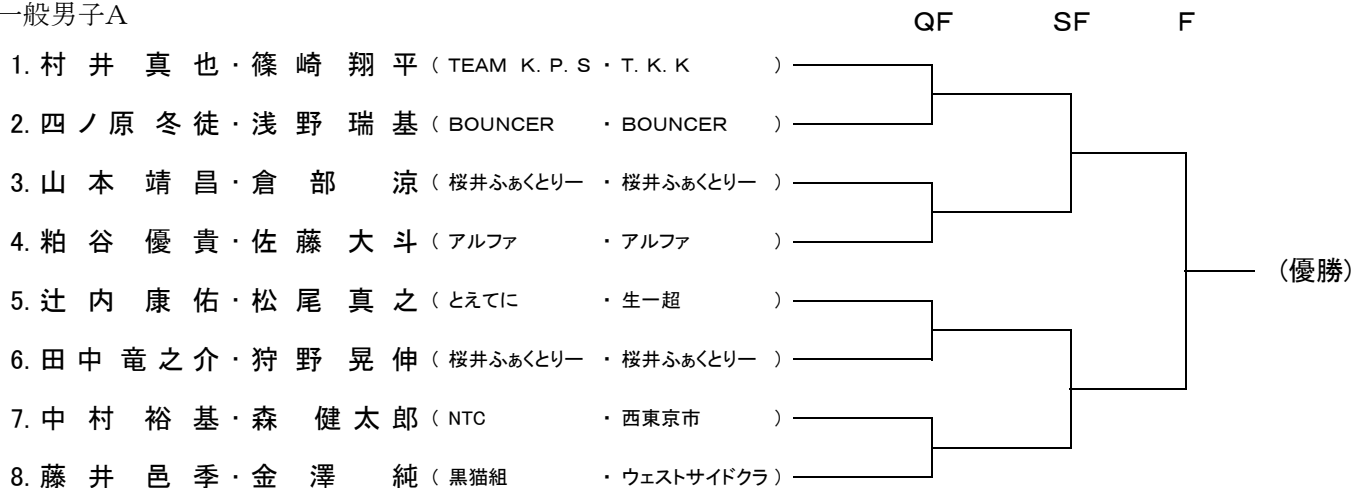

◆第54回多摩社会人オープン・ダブルス選手権大会 本戦トーナメント

一般男子A

一般男子B

一般女子A

一般女子B

混合A

混合B

男子45才以上