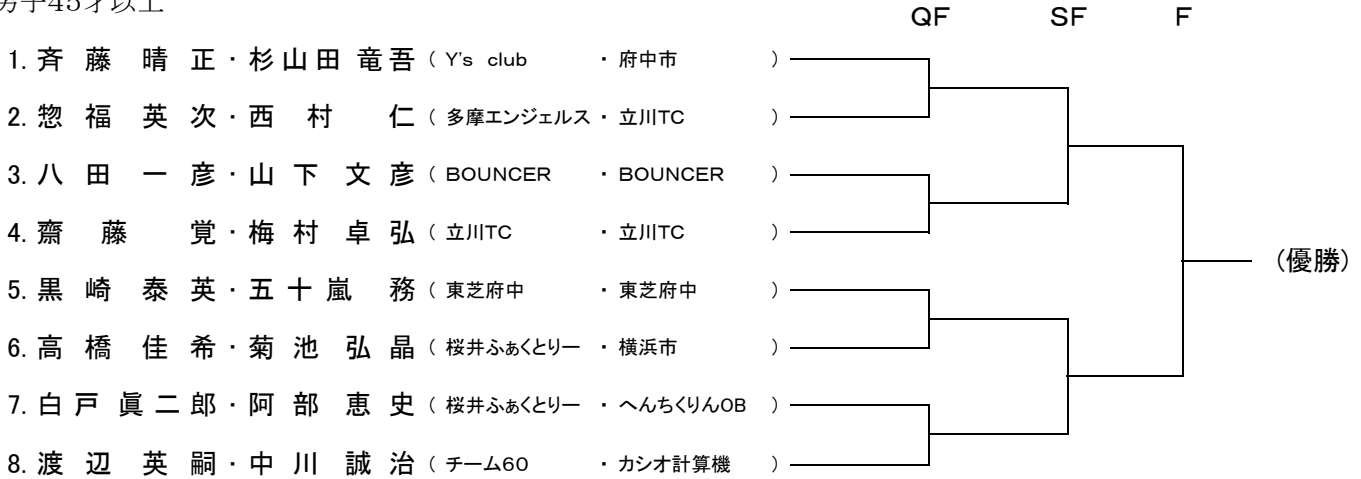

◆第54回多摩社会人オープン・ダブルス選手権大会 本戦トーナメント

一般男子A

一般男子B

一般女子A

一般女子B

混合A

混合B

男子45才以上