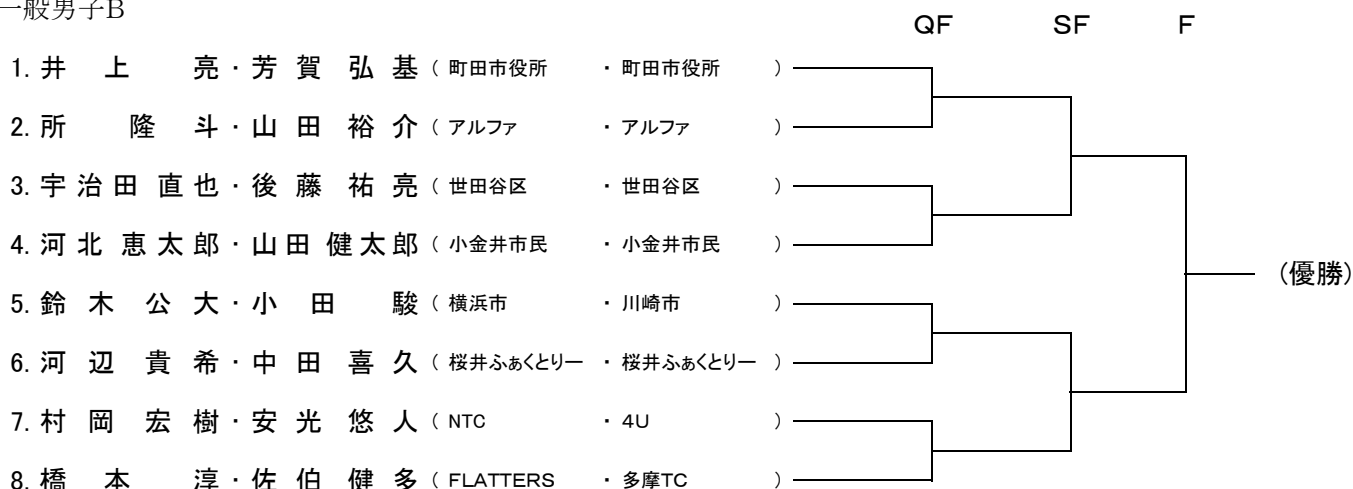

◆第54回多摩社会人オープン・ダブルス選手権大会 本戦トーナメント

一般男子A

一般男子B

一般女子A

一般女子B

混合A

混合B

男子45才以上