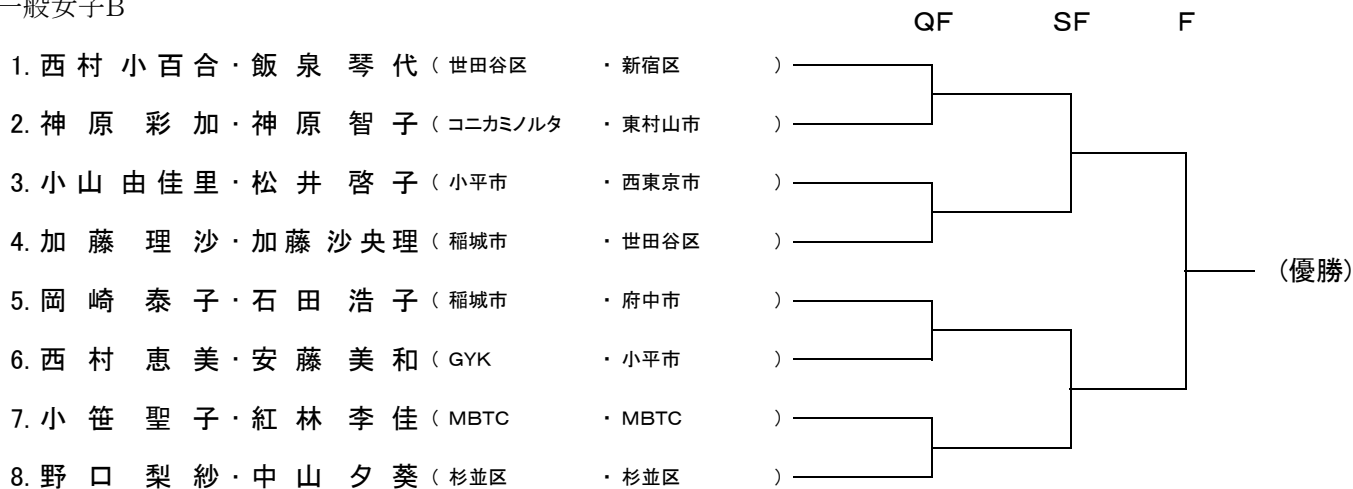

◆第54回多摩社会人オープン・ダブルス選手権大会 本戦トーナメント

一般男子A

一般男子B

一般女子A

一般女子B

混合A

混合B

男子45才以上