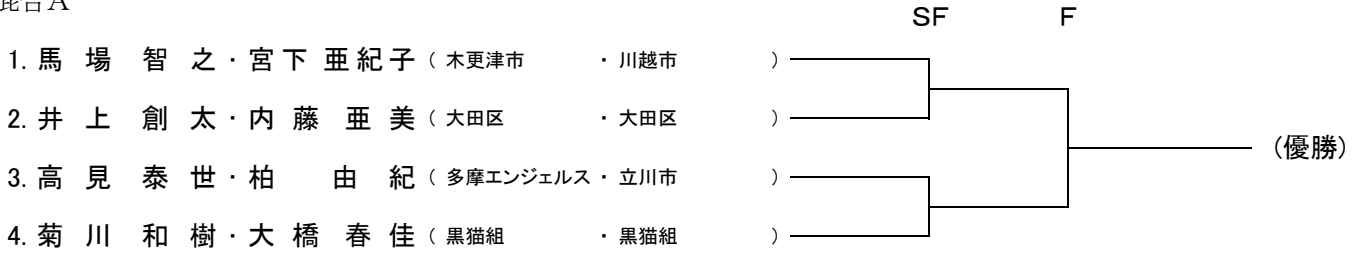

◆第54回多摩社会人オープン・ダブルス選手権大会 本戦トーナメント

一般男子A

一般男子B

一般女子A

一般女子B

混合A

混合B

男子45才以上