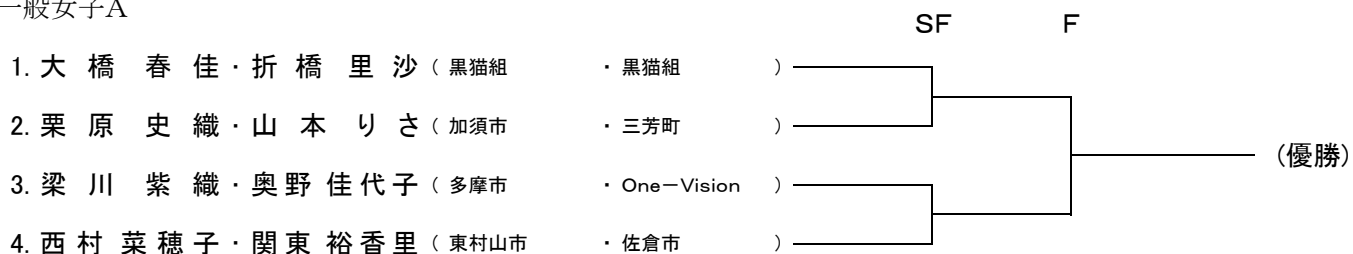

◆第54回多摩社会人オープン・ダブルス選手権大会 本戦トーナメント

一般男子A

一般男子B

一般女子A

一般女子B

混合A

混合B

男子45才以上