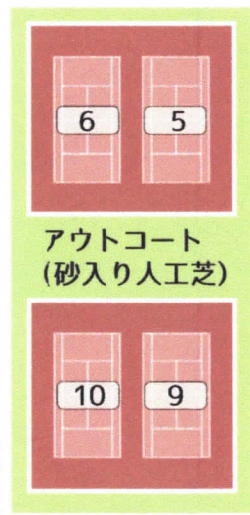

仮設  
トイレ

大会本部

一方通行出口  
一方通行入口

アウトコート入口

## 昭和の森テニスセンター敷地内 MAP

2022年4月1日よりクラブハウス完成まで  
(2022年初冬予定)の間、クラブハウス機能を  
分散させて営業させていただきます。

**A フロント** ※期間中は、インドアコート内スクールフロントにて、全ての受付業務を行います。

**B ロッカールーム** ※期間中は、シャワールームのご利用はできません。

**トイレ** ※仮設トイレまたは (B) ロッカールーム奥のトイレをご利用ください。