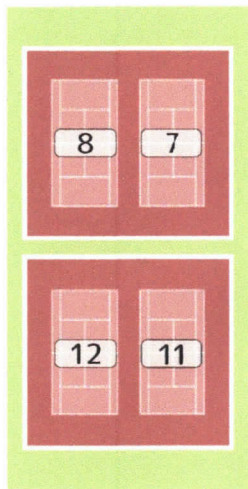

仮設  
トイレ

大会本部

一方通行出口  
一方通行入口

アウトコート入口

## 昭和の森テニスセンター敷地内 MAP

2022年4月1日よりクラブハウス完成まで  
(2022年初冬予定)の間、クラブハウス機能を  
分散させて営業させていただきます。

**A フロント** ※期間中は、インドアコート内スクールフロントにて、全ての受付業務を行います。

**B ロッカールーム** ※期間中は、シャワールームのご利用はできません。

**トイレ** ※仮設トイレまたは (B) ロッカールーム奥のトイレをご利用ください。