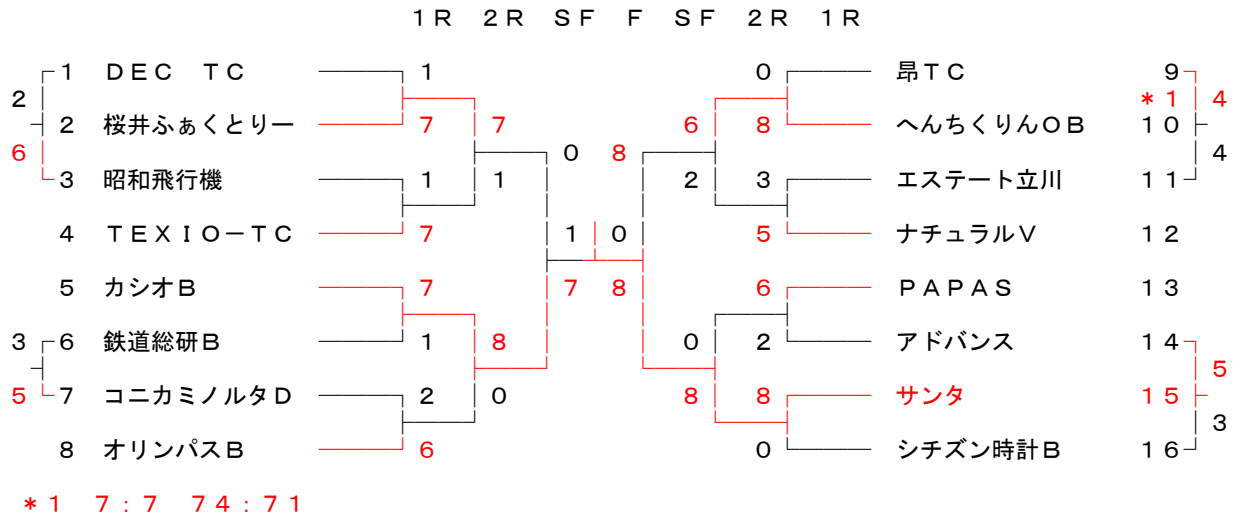

13 部 担当 柏崎 進一
042 (792) 7434