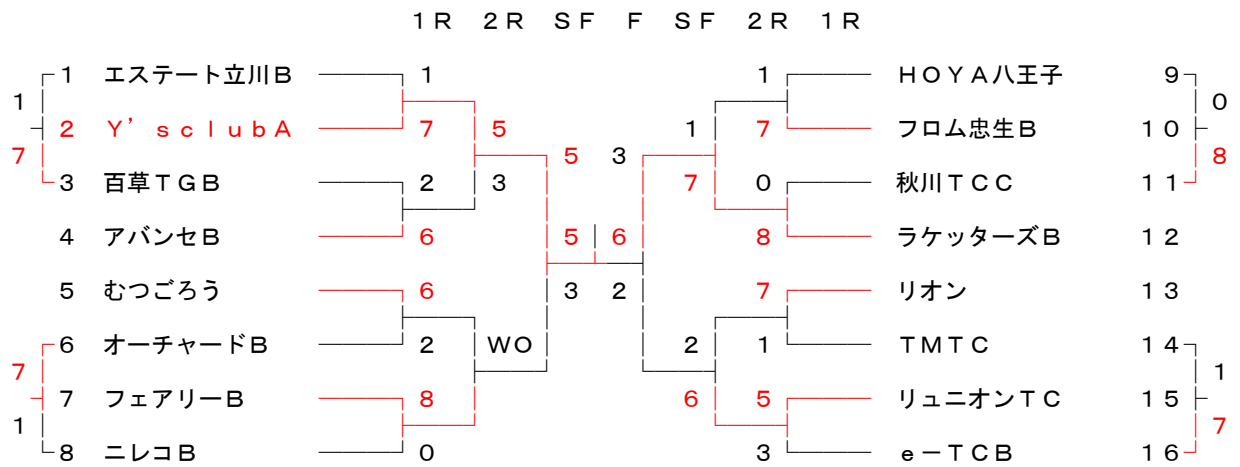

15 部 担当 柏崎 進一
042 (792) 7434