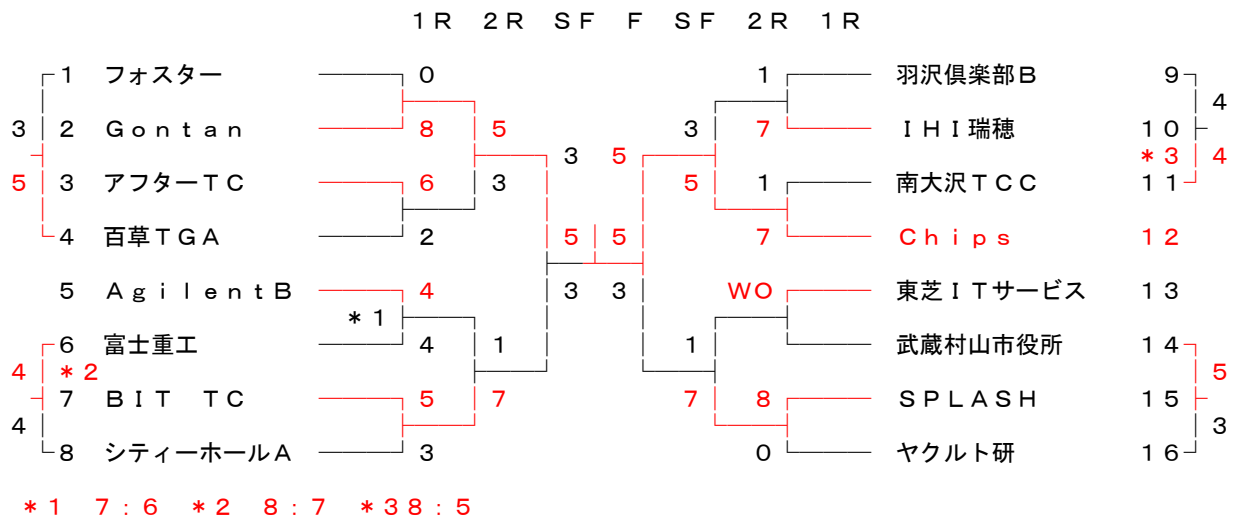

9 部 担当 村松 靖 彦
042 (637) 8302