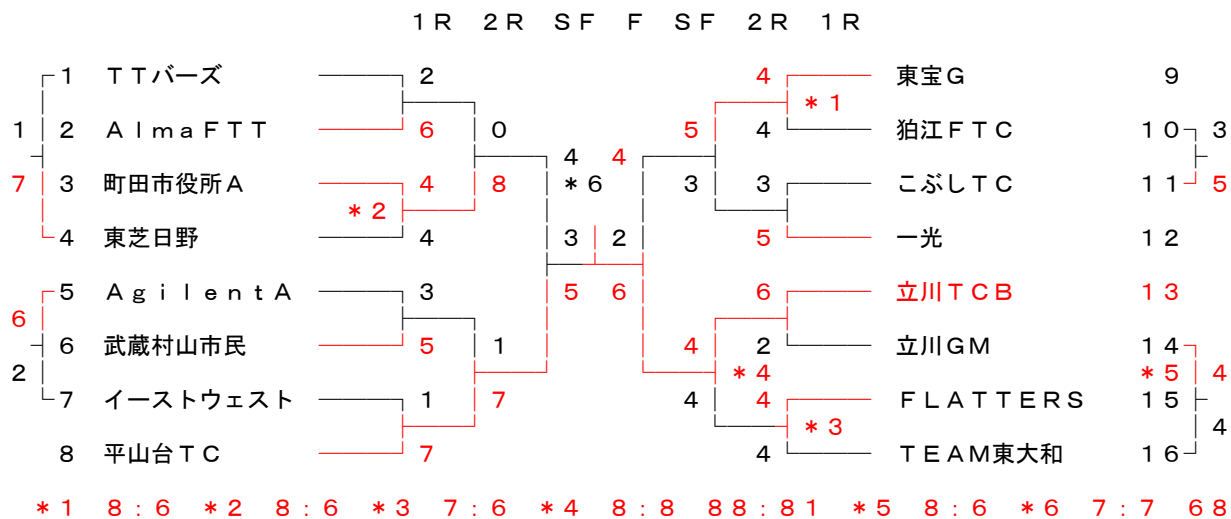

日程

1R 3月20日～4月19日(予備日を含む)
2R 4月25日～5月17日(予備日を含む)
SF 5月23日～6月14日(予備日を含む)
F 6月20日～7月5日(予備日を含む)

敗者戦 3月21日～6月14日

表彰式 7月18日(土) フォレストイン昭和館 3時30分集合 4時開宴
昭島市昭和の森 TEL.042(542)1234

試合要項及び注意事項(要約)

1. 本大会の日程はすでに雨天の日も考慮して定めているので、日程内に消化できない場合は両者で話し合い、トスマたは、その他の方法で勝敗を決すること。
2. 各部勝ち抜き戦とし、次大会の昇格は各部ベスト4、降格は敗者戦の敗者とする。
3. 試合は3S、5Dとし原則として次の順で対戦する。(数字はランキング)
S3→S2→S1→D5→D4→D3→D2→D1
4. 試合前のウォームアップは5分以内とする。
5. ゲームは原則としてSは8ゲーム1セット、Dは6ゲーム3セットとする。
6. 対戦ポイント4-4の決裁は得セット、得ゲームの順に決し、共に同数の場合はDのNo.1の勝敗にて決することとする。
7. 試合の速報は(出来るだけ試合当日か翌日)電子メールにてtst2@pmb.biglobe.ne.jp又は担当者理事に勝者が連絡し、同時に詳報(葉書)を勝者が集計担当(前川理事)宛に送付すること。(報告方法の詳細は6頁)
8. 試合球はブリヂストンXT8またはダンロップフォートとする。
9. 表彰は各部とも優勝、準優勝チームに連盟よりレプリカを贈呈します。
10. 運営事項は団体戦実施規則の要項(8～9頁に掲載)に基づいて試合を進めてください。
11. 如何なる場合も結果の勝敗数は合計で8ポイントになる様に報告してください。
何らかの理由で試合が出来なかった、また途中で終了したとしてもお互いに話し合いポイントを決めた上で報告をお願いします。

第89回 (2009春季) 大会

1部 担当 市川 則夫
080(1338)1781

2部 担当 市川 則夫
080(1338)1781

3部 担当 市川 則夫
080(1338)1781

4部担当市川則夫
080(1338)1781

5部担当中原宏治
080(5645)3496

6部担当中原宏治
080(5645)3496

7 部 担当 中原 宏 治
080 (5645) 3496