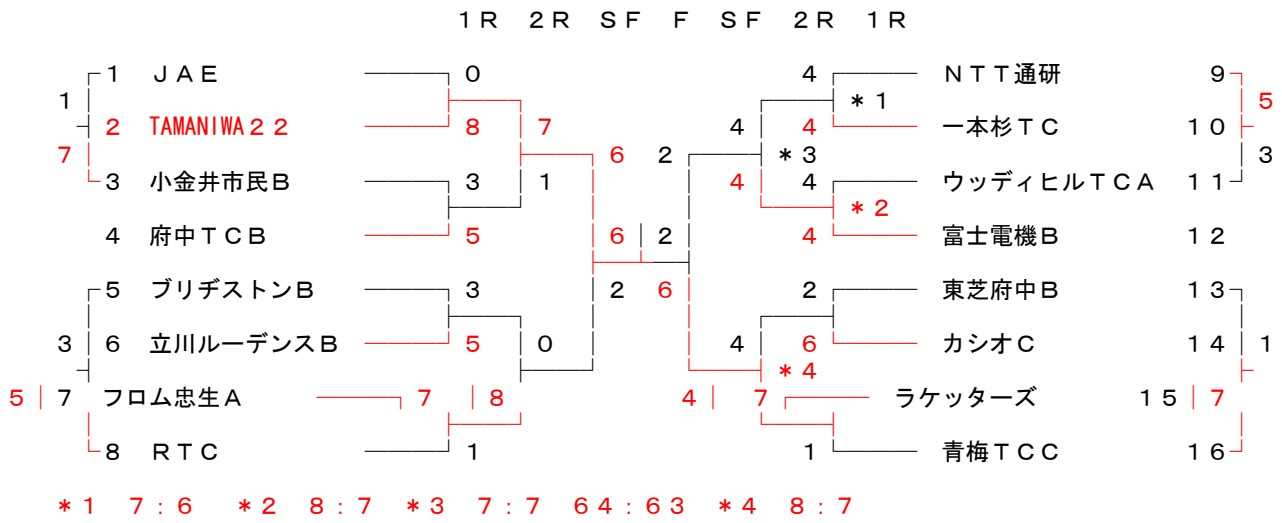

7 部 担当 中原 宏 治
080 (5645) 3496