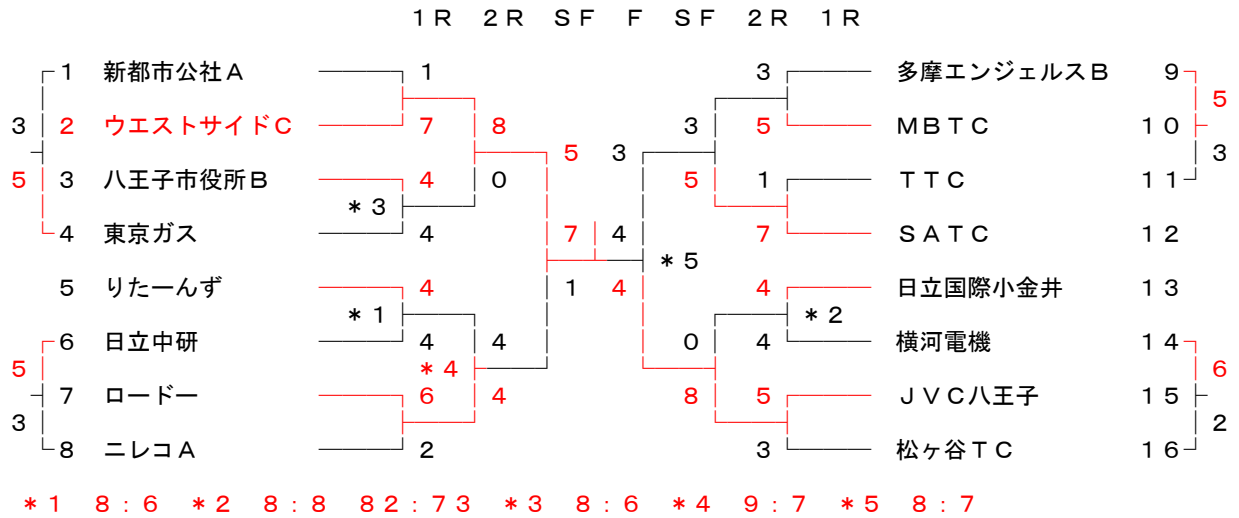

11 部 担当 村 松 靖 彦
042 (637) 8302