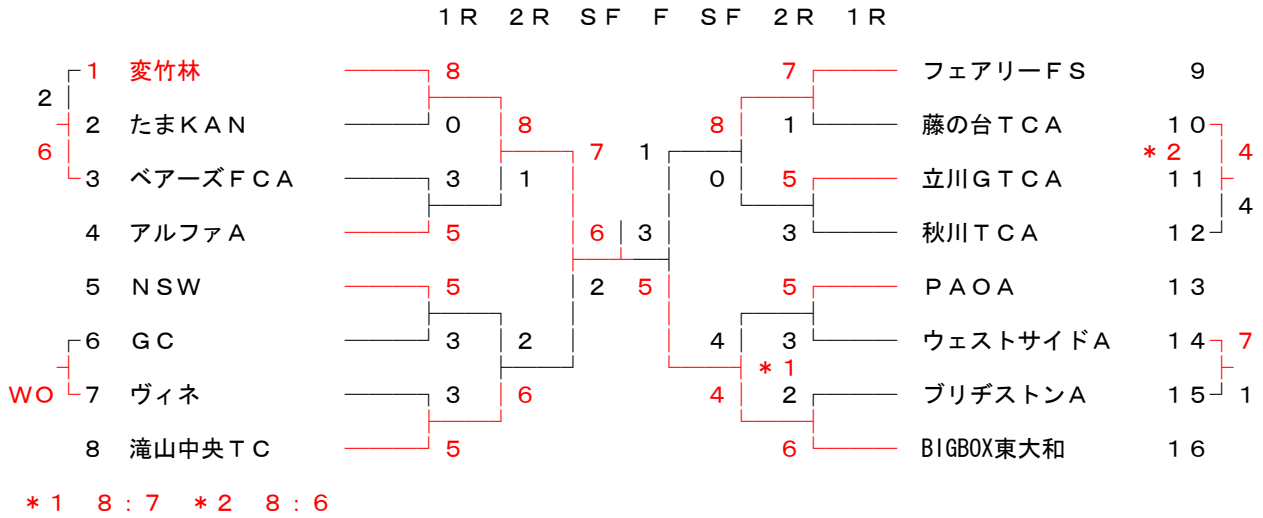

第89回 (2009春季) 大会

1部 担当 市川 則夫
080(1338)1781