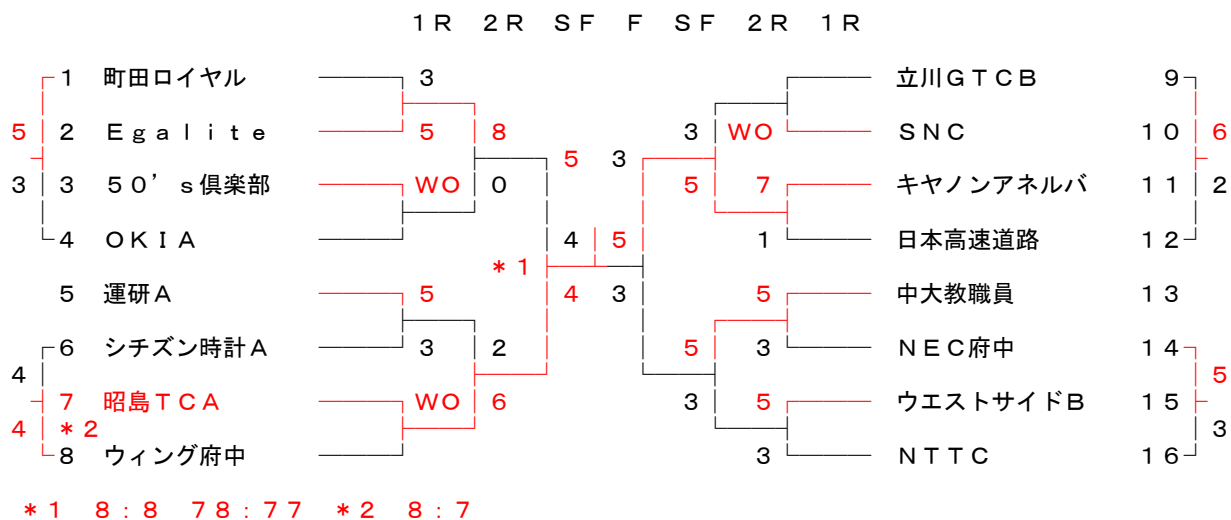

4部担当市川則夫
080(1338)1781