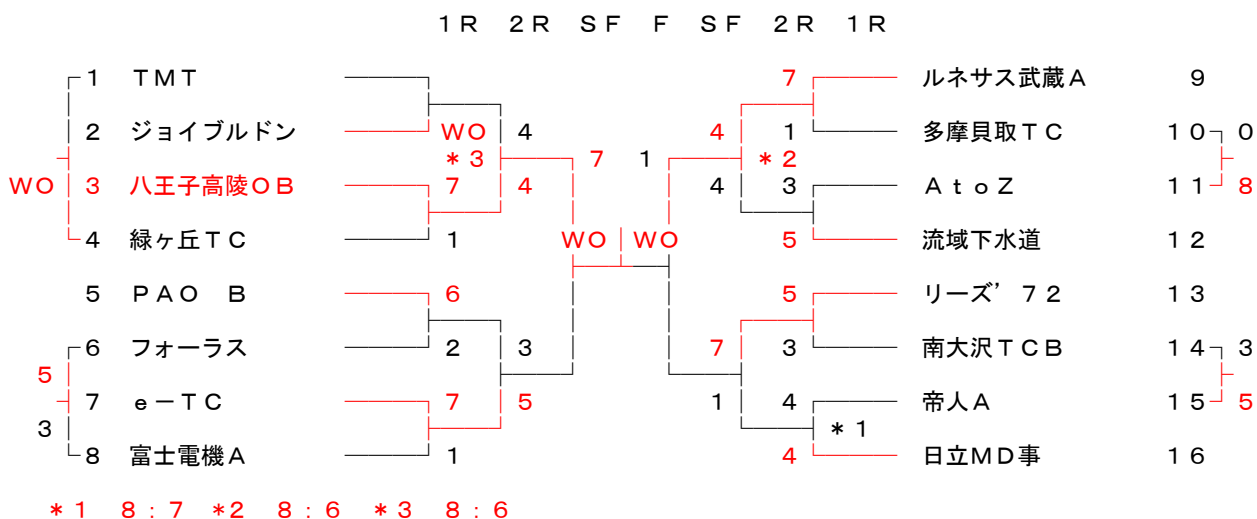

5部担当中原宏治
080(5645)3496