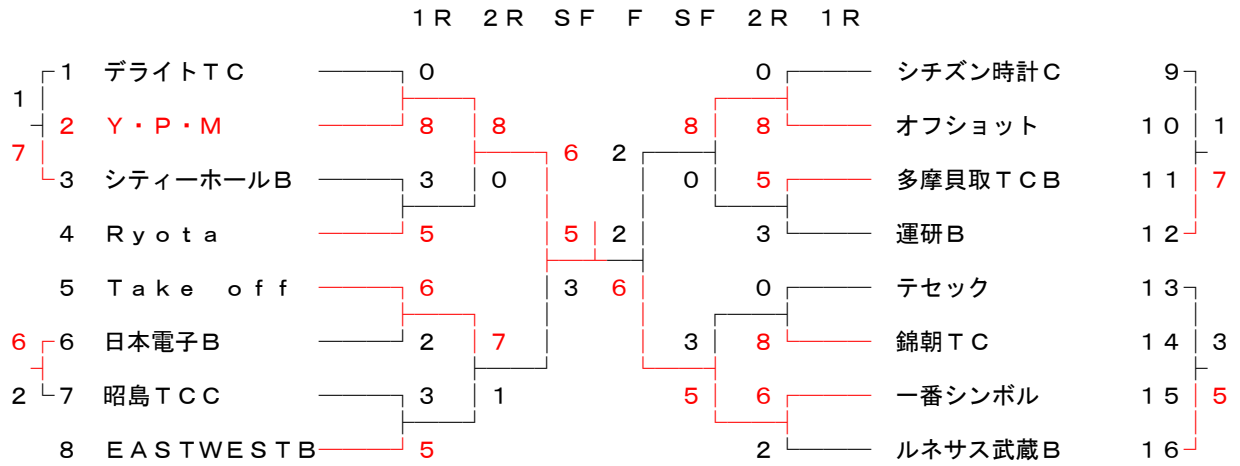

14 部 担当 柏崎 進一
042 (792) 7434