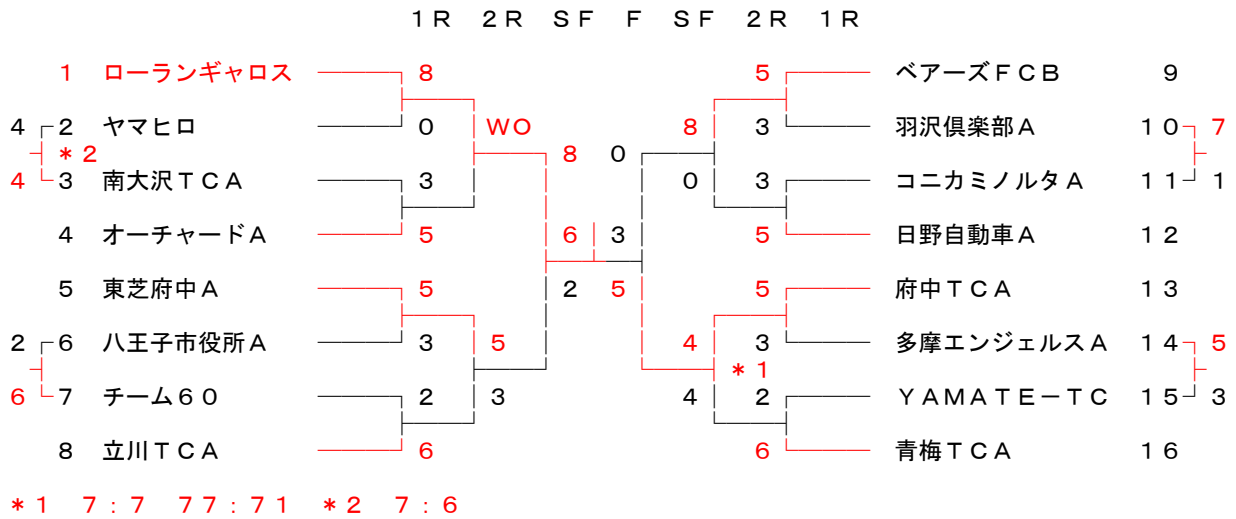

2部 担当 市川 則夫
080(1338)1781