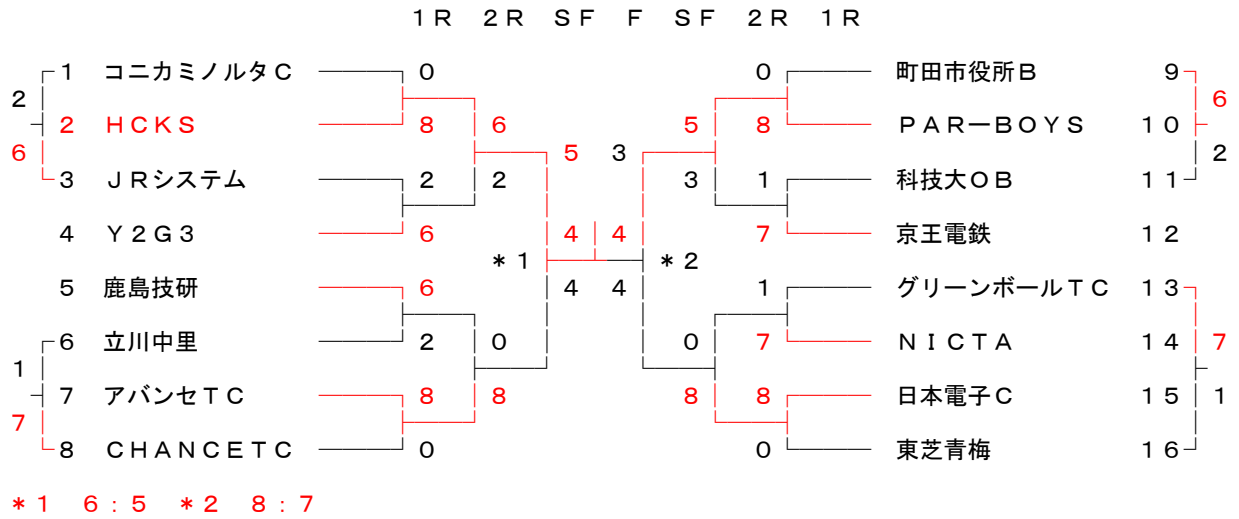

10 部 担当 村 松 靖 彦
042 (637) 8302