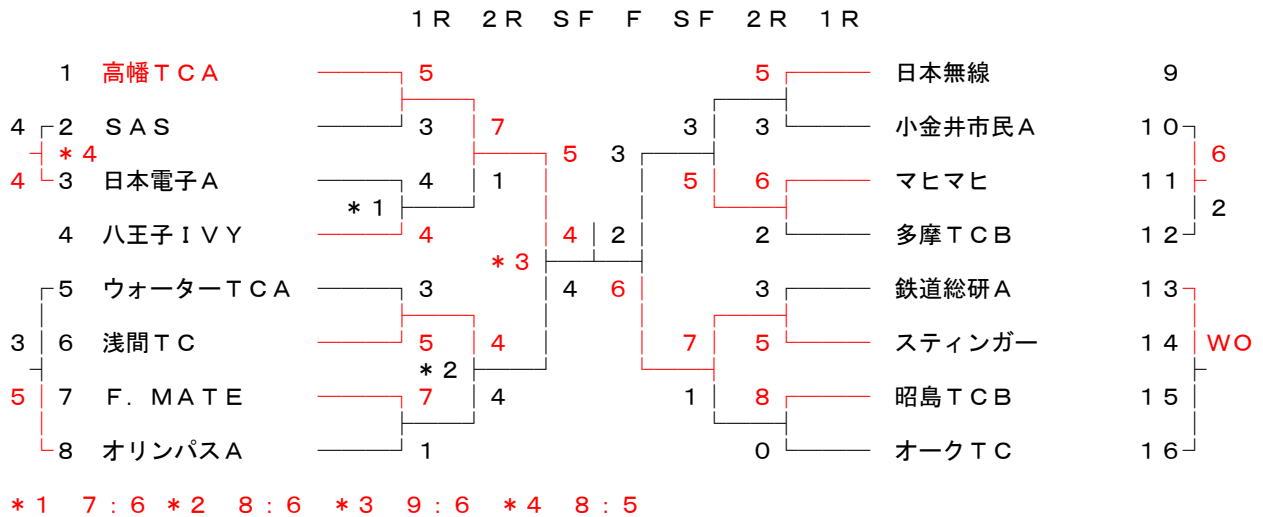

日程

1R 3月20日～4月19日(予備日を含む)
2R 4月25日～5月17日(予備日を含む)
SF 5月23日～6月14日(予備日を含む)
F 6月20日～7月5日(予備日を含む)

敗者戦 3月21日～6月14日

表彰式 7月18日(土) フォレストイン昭和館 3時30分集合 4時開宴
昭島市昭和の森 TEL.042(542)1234

試合要項及び注意事項(要約)

1. 本大会の日程はすでに雨天の日も考慮して定めているので、日程内に消化できない場合は両者で話し合い、トスマたは、その他の方法で勝敗を決すること。
2. 各部勝ち抜き戦とし、次大会の昇格は各部ベスト4、降格は敗者戦の敗者とする。
3. 試合は3S、5Dとし原則として次の順で対戦する。(数字はランキング)
S3→S2→S1→D5→D4→D3→D2→D1
4. 試合前のウォームアップは5分以内とする。
5. ゲームは原則としてSは8ゲーム1セット、Dは6ゲーム3セットとする。
6. 対戦ポイント4-4の決裁は得セット、得ゲームの順に決し、共に同数の場合はDのNo.1の勝敗にて決することとする。
7. 試合の速報は(出来るだけ試合当日か翌日)電子メールにてtst2@pmb.biglobe.ne.jp又は担当者理事に勝者が連絡し、同時に詳報(葉書)を勝者が集計担当(前川理事)宛に送付すること。(報告方法の詳細は6頁)
8. 試合球はブリヂストンXT8またはダンロップフォートとする。
9. 表彰は各部とも優勝、準優勝チームに連盟よりレプリカを贈呈します。
10. 運営事項は団体戦実施規則の要項(8～9頁に掲載)に基づいて試合を進めてください。
11. 如何なる場合も結果の勝敗数は合計で8ポイントになる様に報告してください。
何らかの理由で試合が出来なかった、また途中で終了したとしてもお互いに話し合いポイントを決めた上で報告をお願いします。

第89回 (2009春季) 大会

1部 担当 市川 則夫
080(1338)1781

2部 担当 市川 則夫
080(1338)1781

3部 担当 市川 則夫
080(1338)1781

4部担当市川則夫
080(1338)1781

5部担当中原宏治
080(5645)3496

6部担当中原宏治
080(5645)3496

7 部 担当 中原 宏 治
080 (5645) 3496