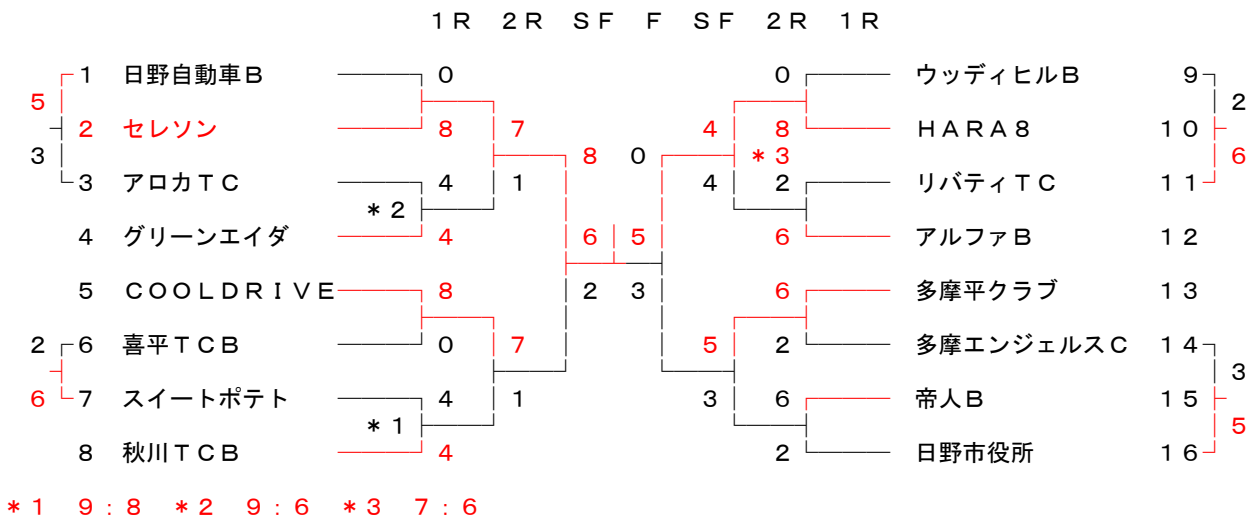

8 部 担当 中原 宏 治
080 (5645) 3496

9 部 担当 村松 靖 彦
042 (637) 8302

10 部 担当 村 松 靖 彦
042 (637) 8302

11 部 担当 村 松 靖 彦
042 (637) 8302

12 部 担当 村 松 靖 彦
042 (637) 8302

13 部 担当 柏崎 進一
042 (792) 7434

14 部 担当 柏崎 進一
042 (792) 7434