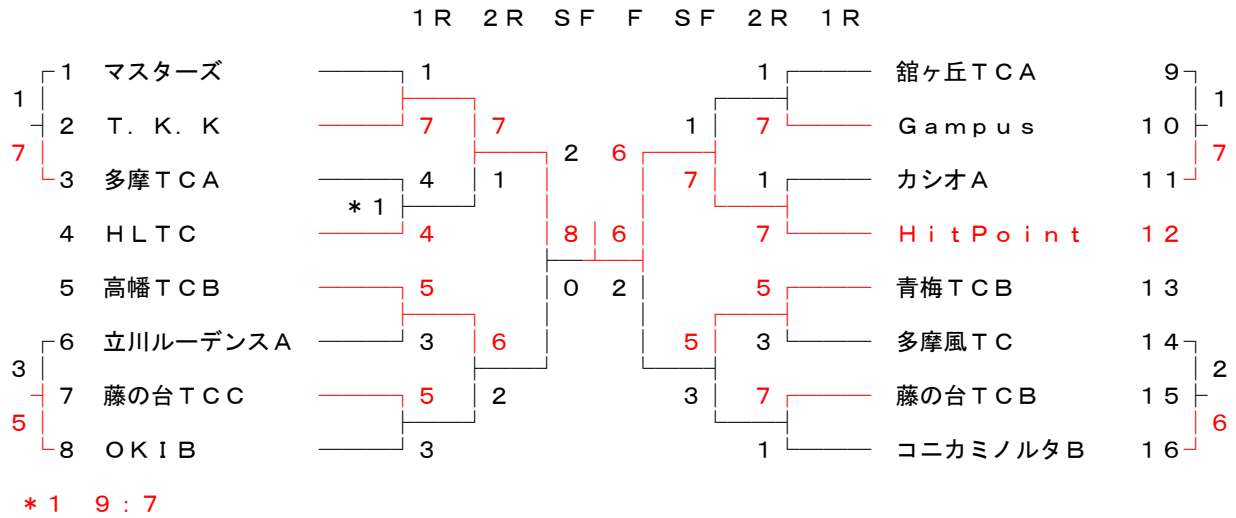

8 部 担当 中原 宏 治
080 (5645) 3496