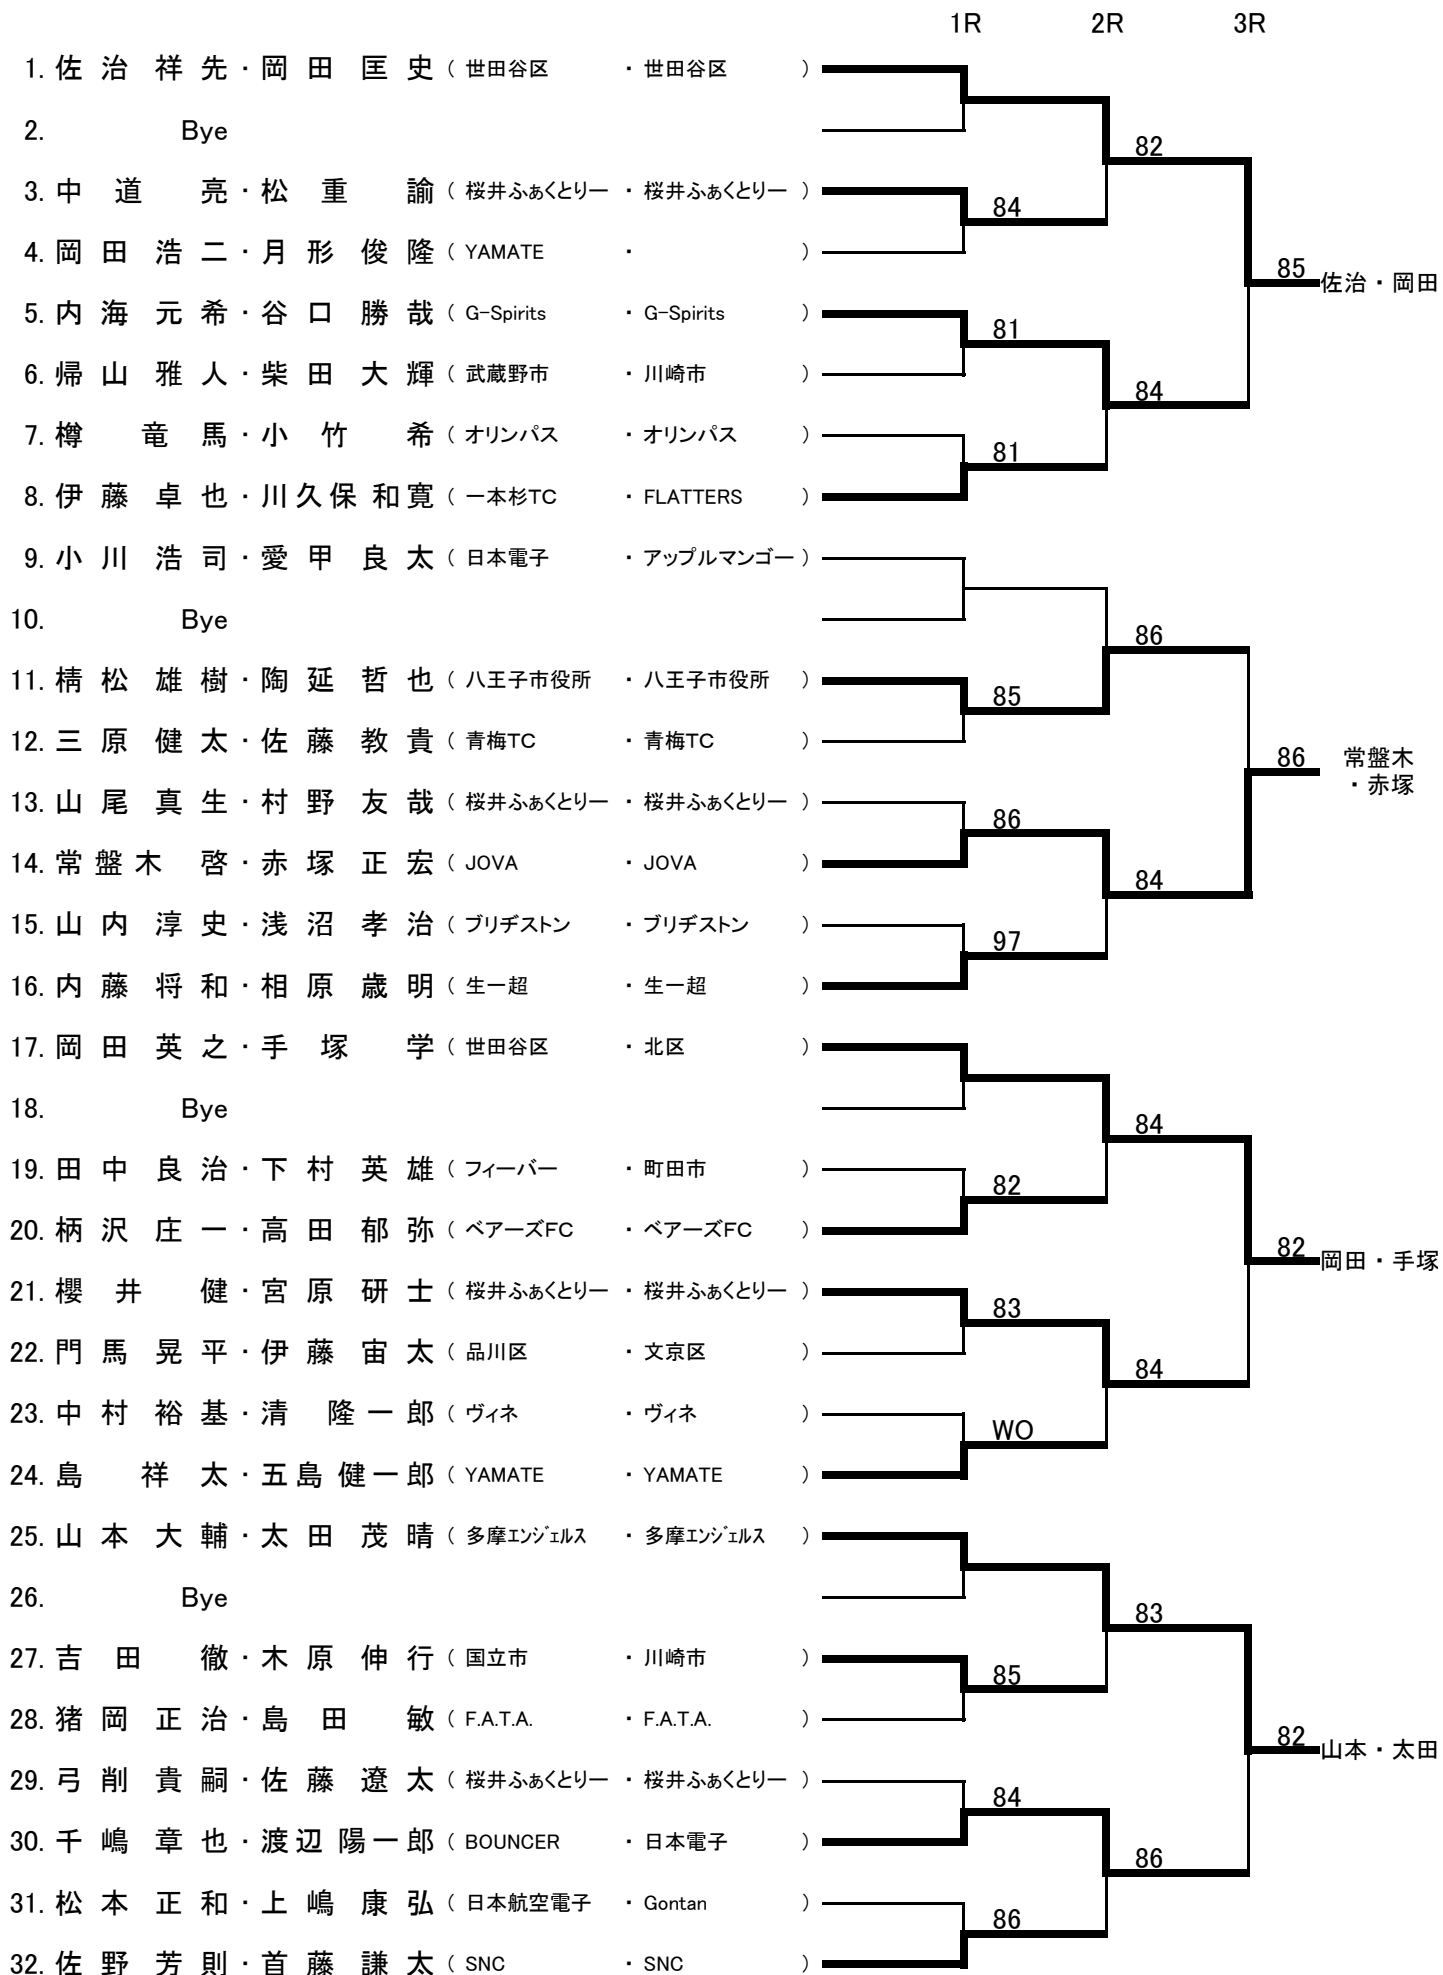

◆第47回多摩社会人オープン・ダブルス選手権大会

一般男子 A