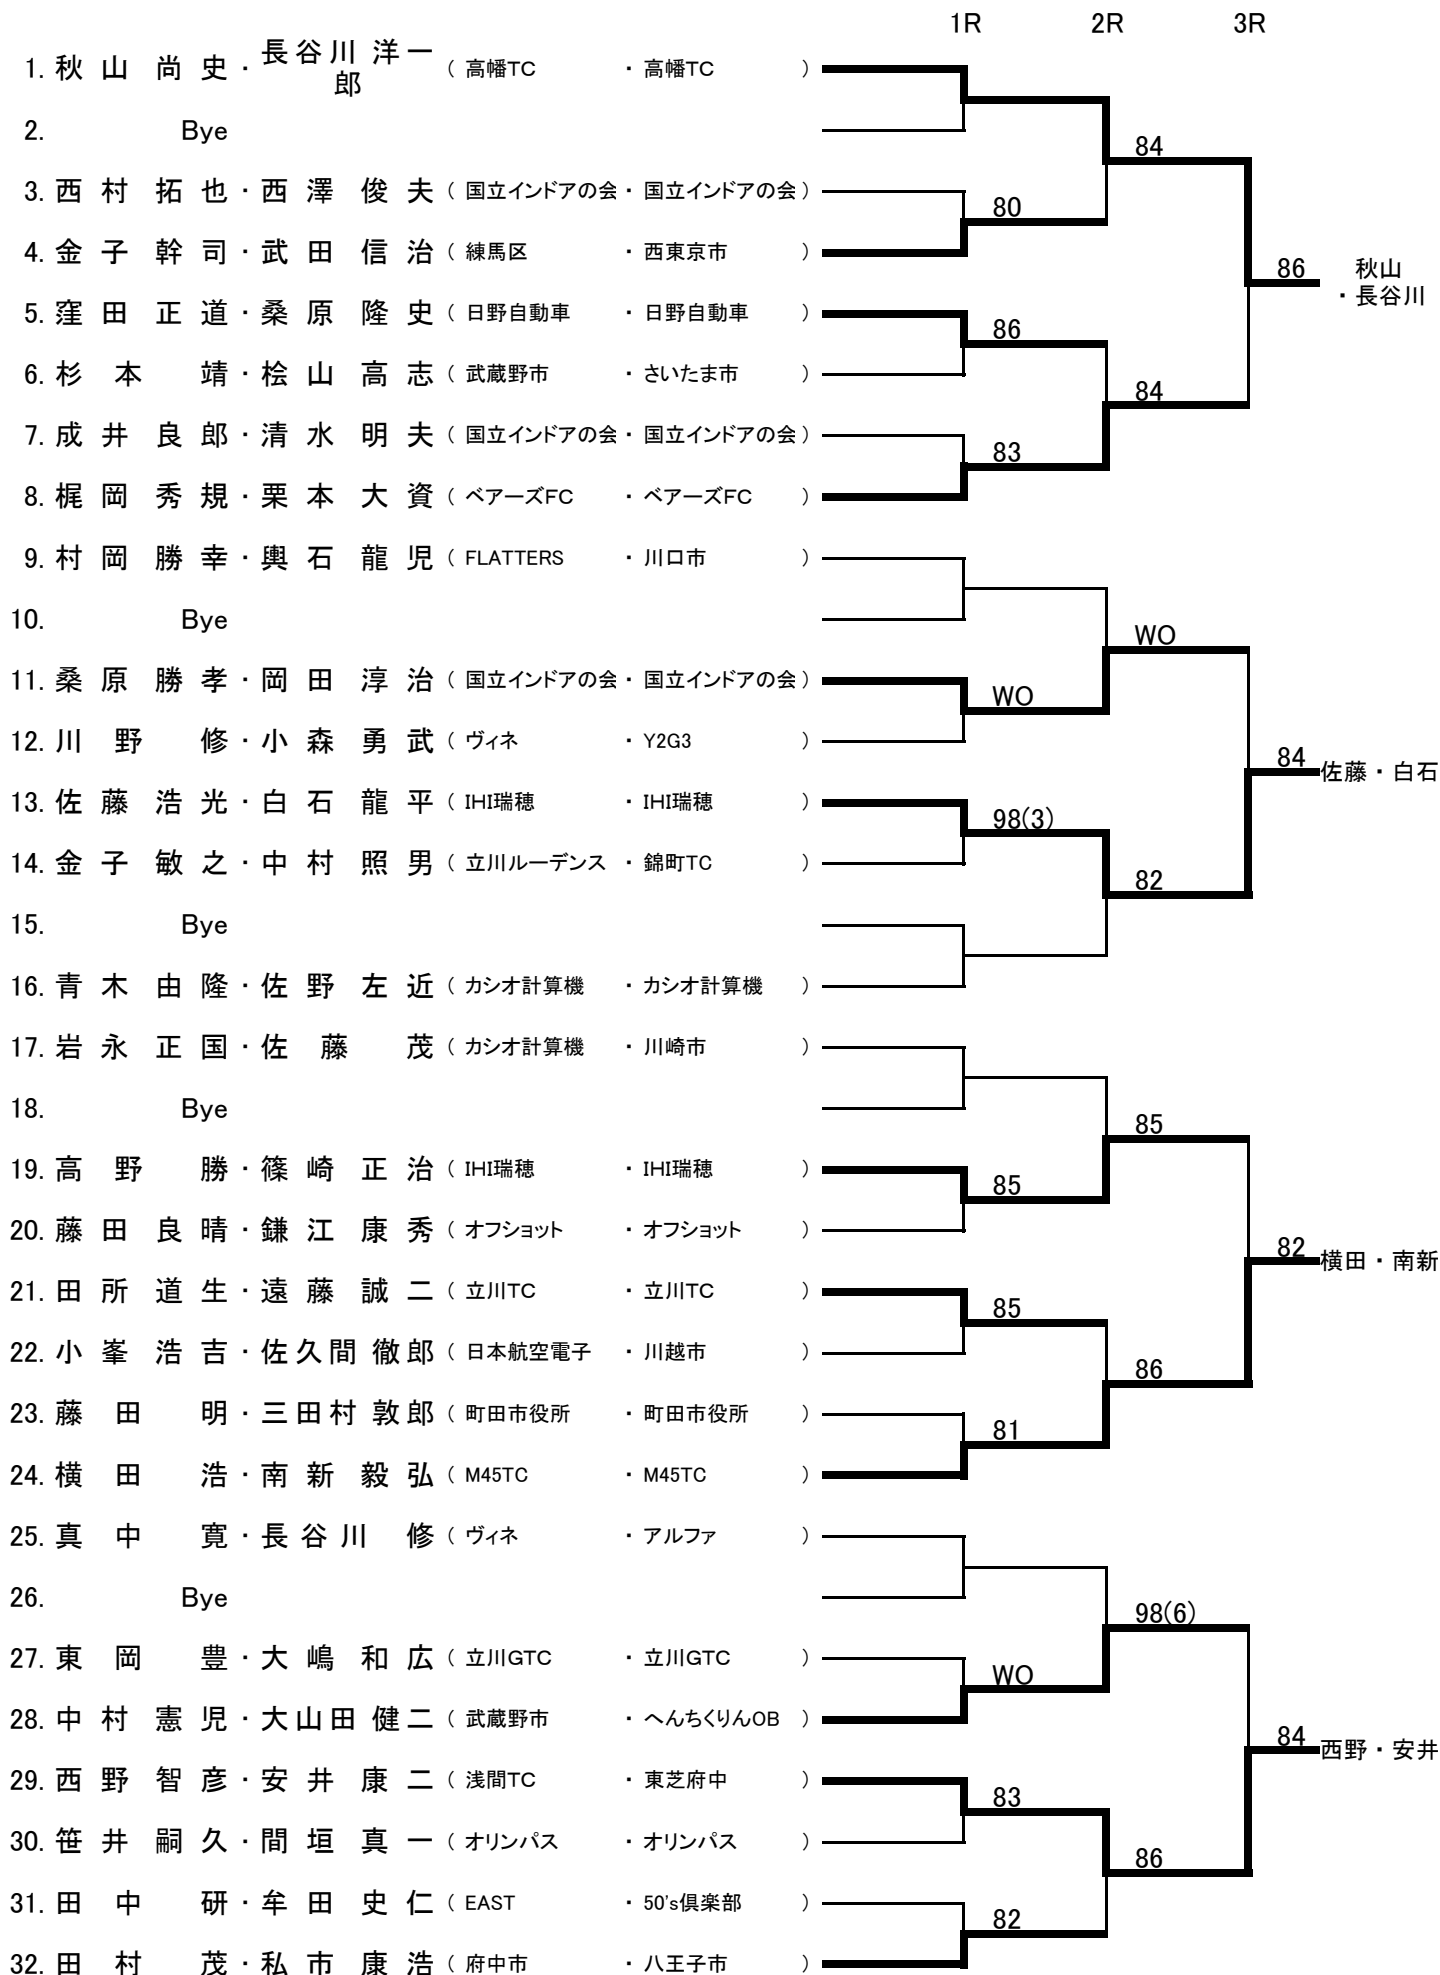

◆第47回多摩社会人オープン・ダブルス選手権大会

男子45才以上