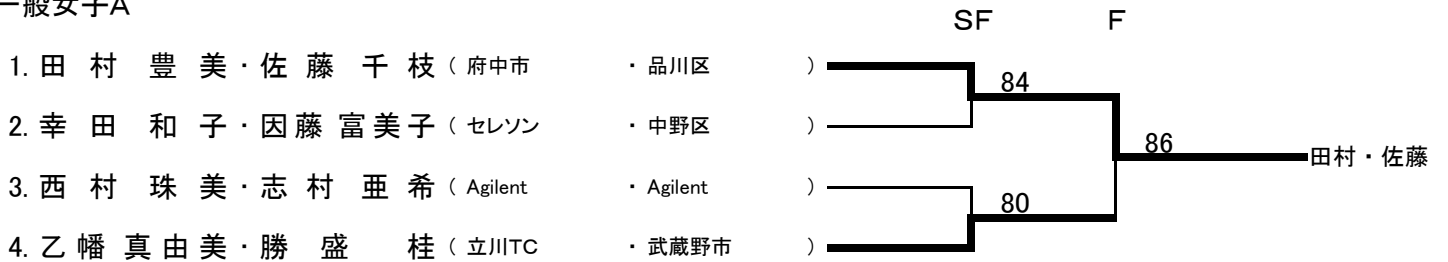

◆第47回多摩社会人オープン・ダブルス選手権大会

混合 B

◆第47回多摩社会人オープン・ダブルス選手権大会

男子45才以上

◆第47回多摩社会人オープン・ダブルス選手権大会 決勝トーナメント

一般男子A

一般男子B

一般女子A