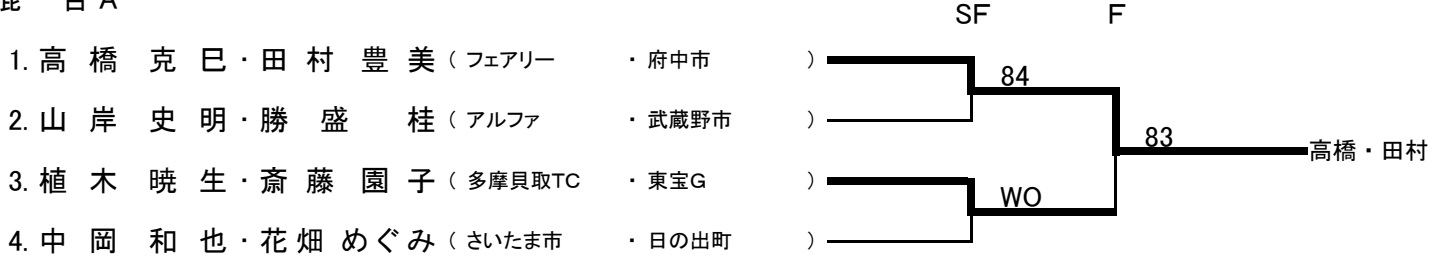

◆第47回多摩社会人オープン・ダブルス選手権大会

決勝トーナメント

混 合 A