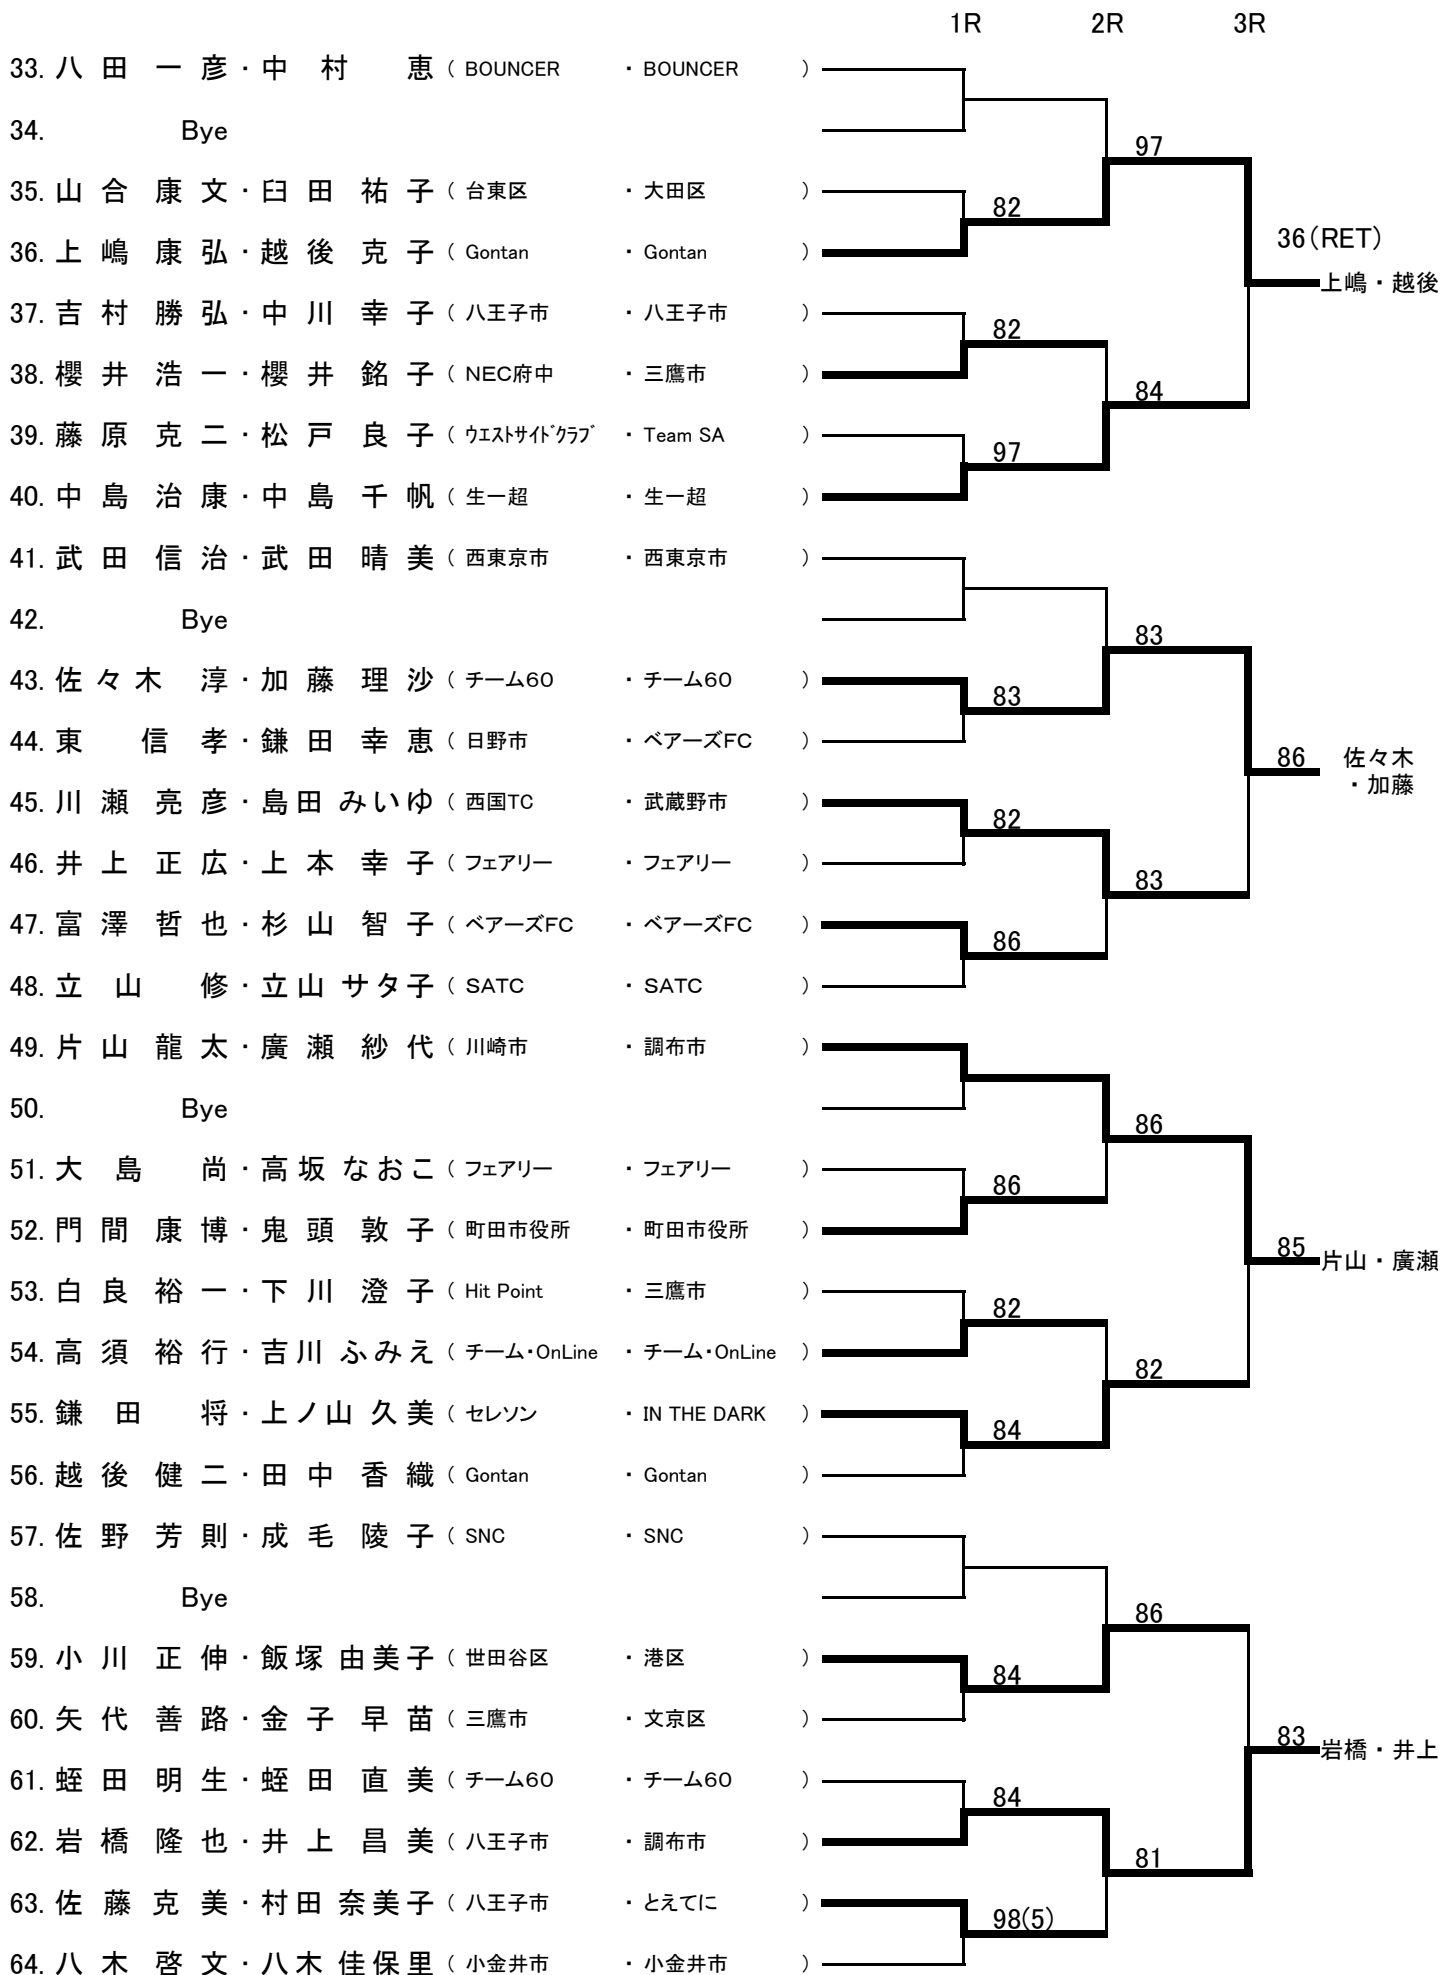

◆第47回多摩社会人オープン・ダブルス選手権大会

混合 B