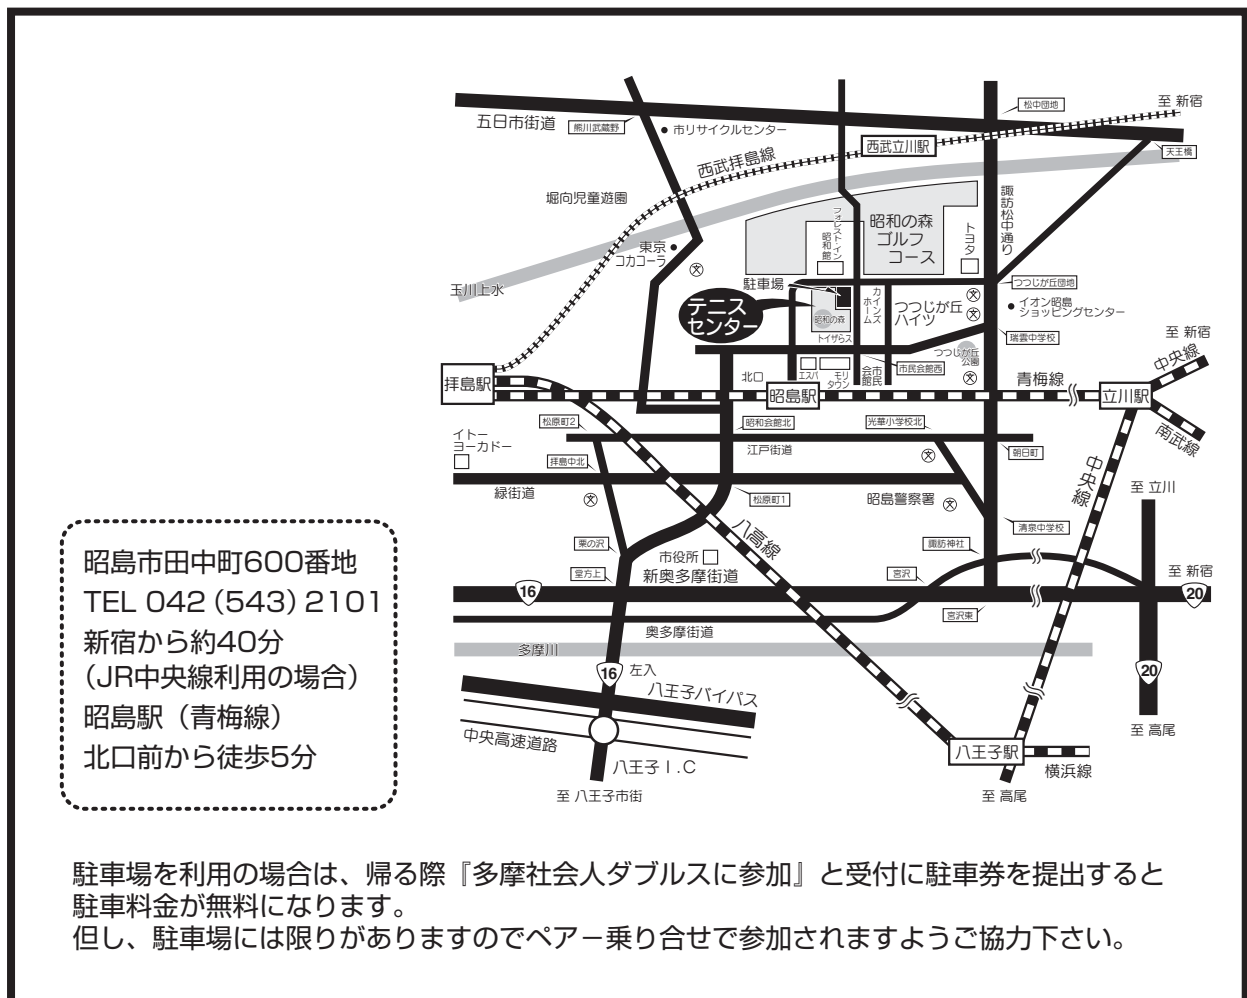

大会役員

大会会長	吉村 正	(多摩平クラブ)
大会委員長兼ディレクター	市川 則夫	(滝山中央TC)
大会副委員長	山崎 美弘	(立川GTC)
	萩原 恒夫	(帝人)
	中込 好雄	(立川TC)
レフェリー	徳丸 豊	(フェアリー)
アシスタントレフェリー	鈴木 晃郎	(日野自動車)
委員	平岡 克英	(滝山中央TC)
	高木 敬子	(武蔵台TC)
	旭 輝久	(青梅TC)
	坂本 暁彦	(IHI瑞穂)
	柏崎 進一	(緑ヶ丘TC)
	乙幡 英樹	(立川TC)
	宮崎 福子	(シチズン時計)
	稲葉 麻由美	(立川GM)

◆ 会場案内 ◆