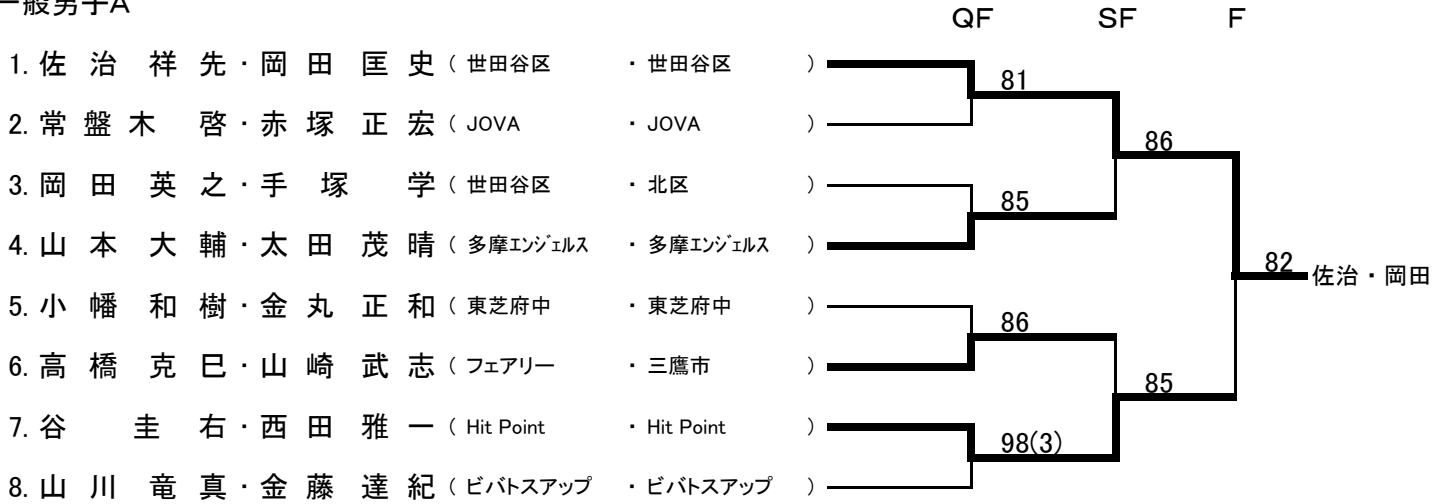

◆第47回多摩社会人オープン・ダブルス選手権大会

混合 B

◆第47回多摩社会人オープン・ダブルス選手権大会

男子45才以上

◆第47回多摩社会人オープン・ダブルス選手権大会 決勝トーナメント

一般男子A

一般男子B

一般女子A