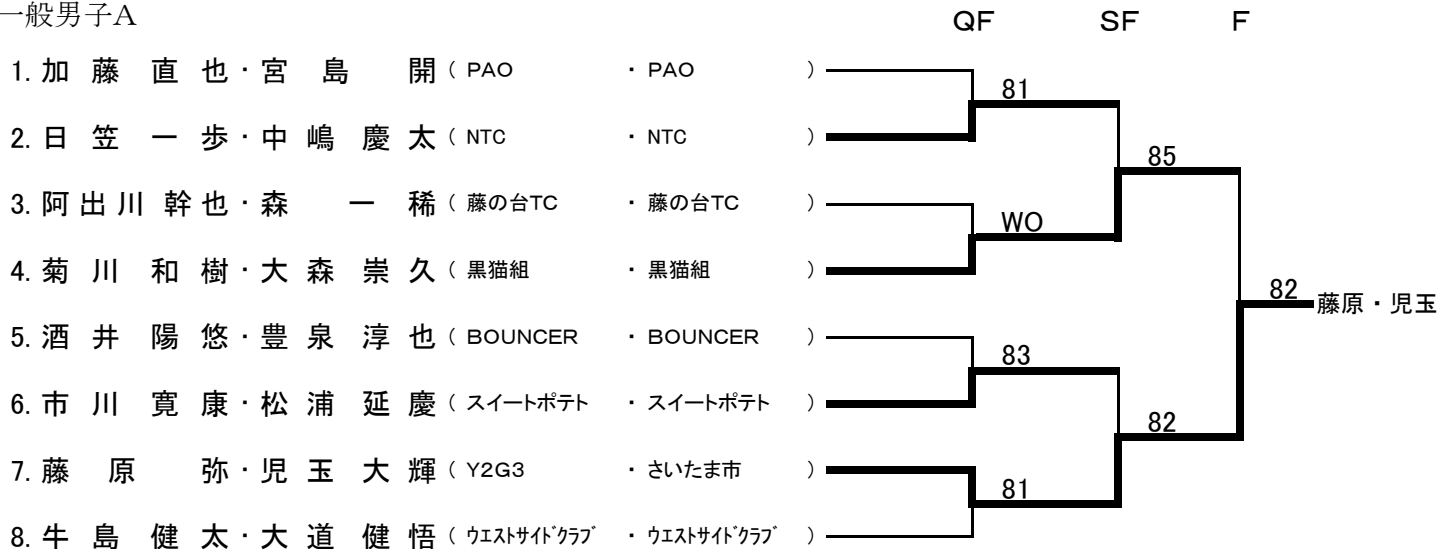

◆第55回多摩社会人オープン・ダブルス選手権大会 決勝トーナメント

一般男子A

一般男子B

一般女子A

一般女子B

混合A

混合B

男子45才以上

男子55才以上