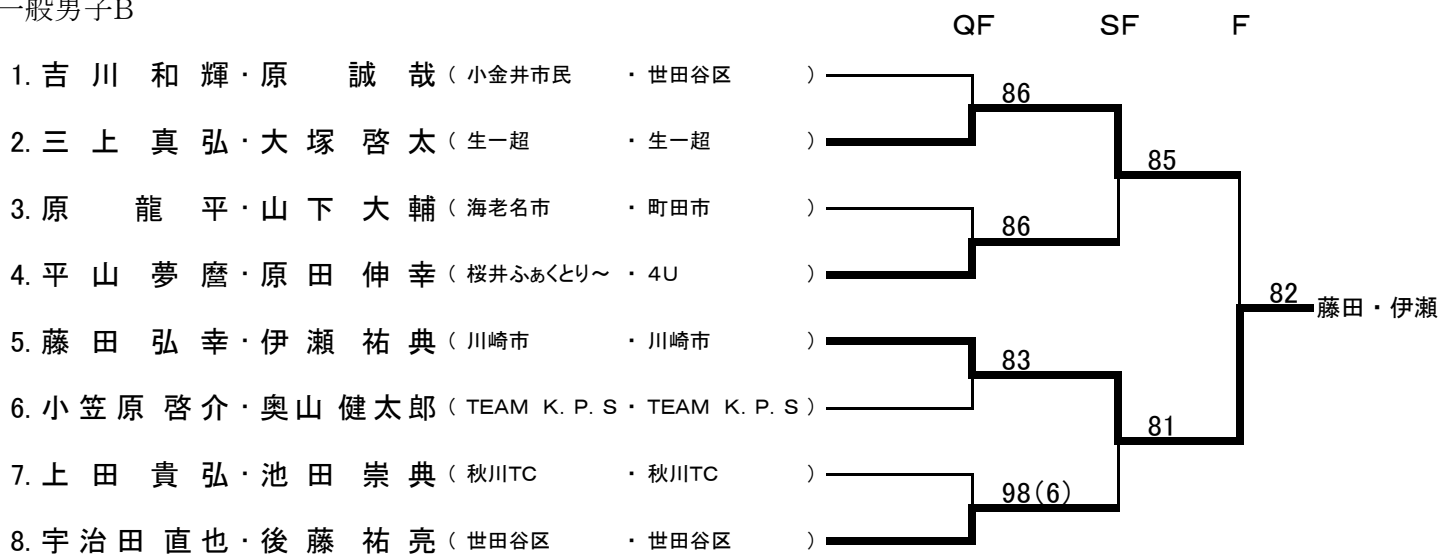

◆第55回多摩社会人オープン・ダブルス選手権大会 決勝トーナメント

一般男子A

一般男子B

一般女子A

一般女子B

混合A

混合B

男子45才以上