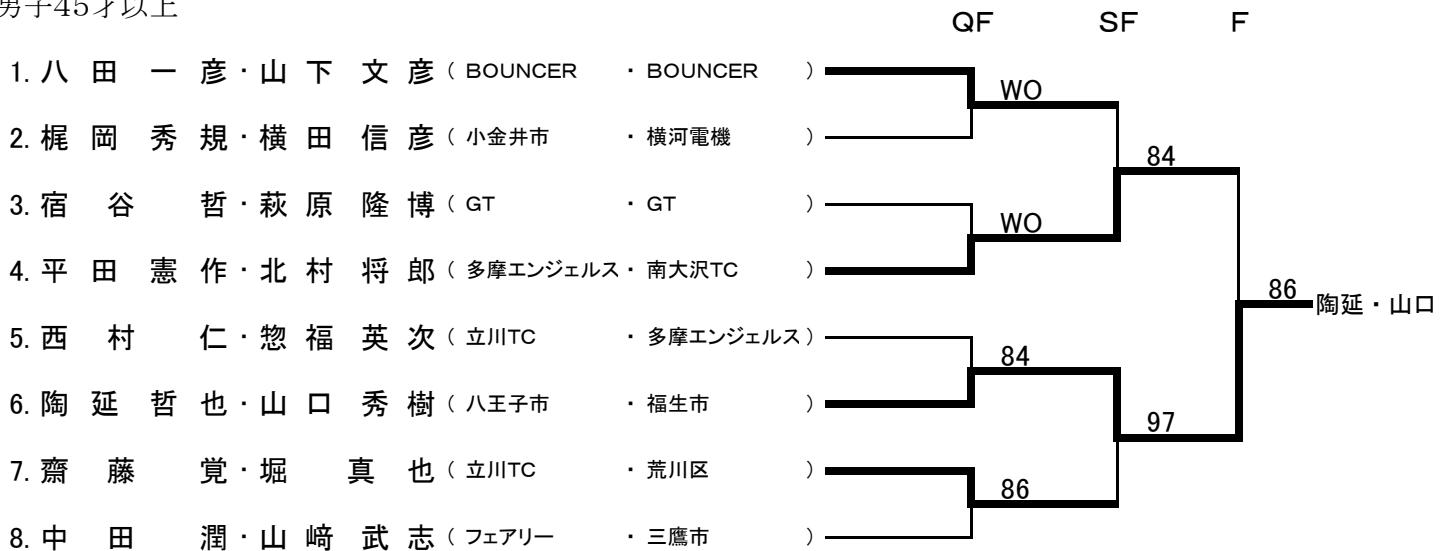

◆第55回多摩社会人オープン・ダブルス選手権大会 決勝トーナメント

一般男子A

一般男子B

一般女子A

一般女子B

混合A

混合B

男子45才以上

男子55才以上