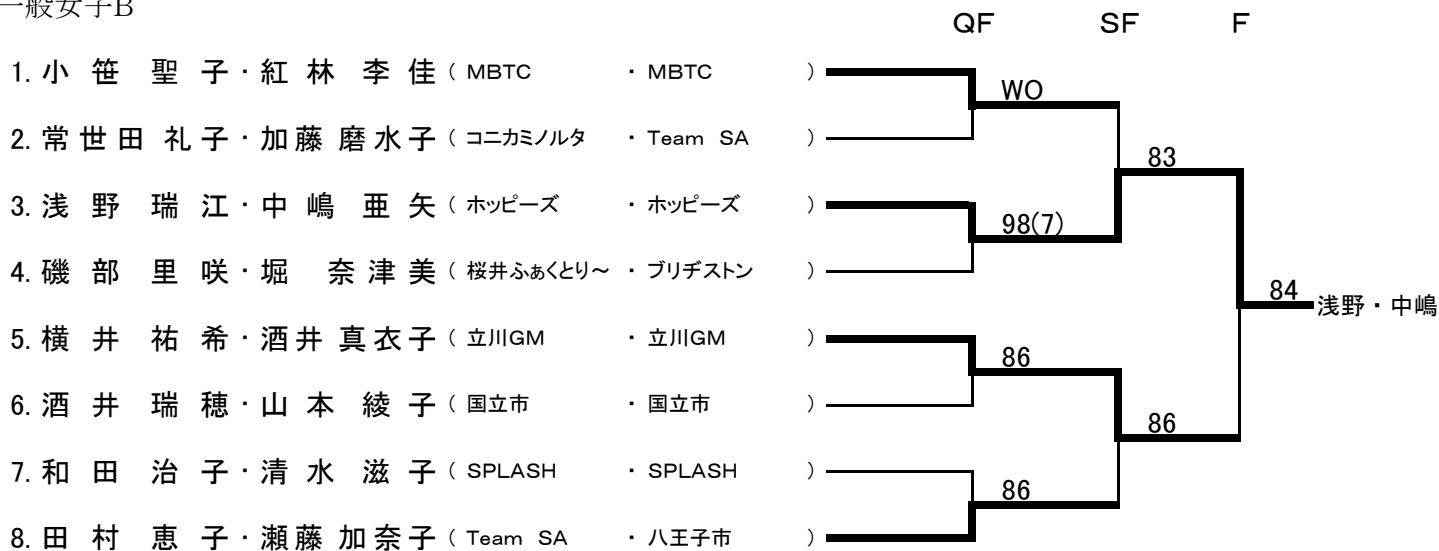

◆第55回多摩社会人オープン・ダブルス選手権大会 決勝トーナメント

一般男子A

一般男子B

一般女子A

一般女子B

混合A

混合B

男子45才以上

男子55才以上