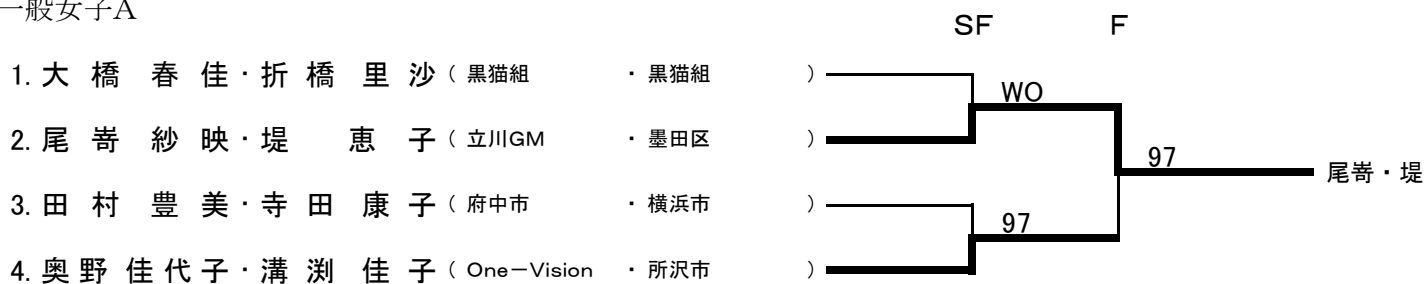

◆第55回多摩社会人オープン・ダブルス選手権大会 決勝トーナメント

一般男子A

一般男子B

一般女子A

一般女子B

混合A

混合B

男子45才以上